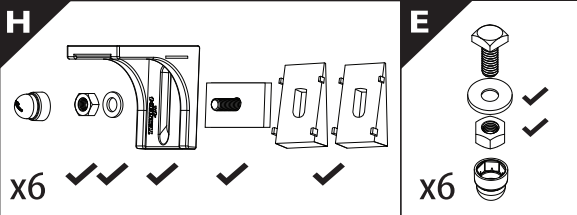

Installation Manual

PART NUMBER(S)	Model Year
TESS 1522 SE	JEEP GLADIATOR (with c-channels)
Cab(s)	Installation Time / Weight
Double Cab	40-60 minutes / 53-57 kg

B

A

KITS

G

3

4

21

CAUTION !

CAUTION !

24

25

GR: Οδηγίες Εγκατάστασης
GB: Installation manual
SF: Asennusohje
F: Notice de montage
PL: Instrukcja montażu
NL: Installatie-instructies
TR: Montaj Talimatı
S: Monteringsanvisning
E: Instrucciones de montaje