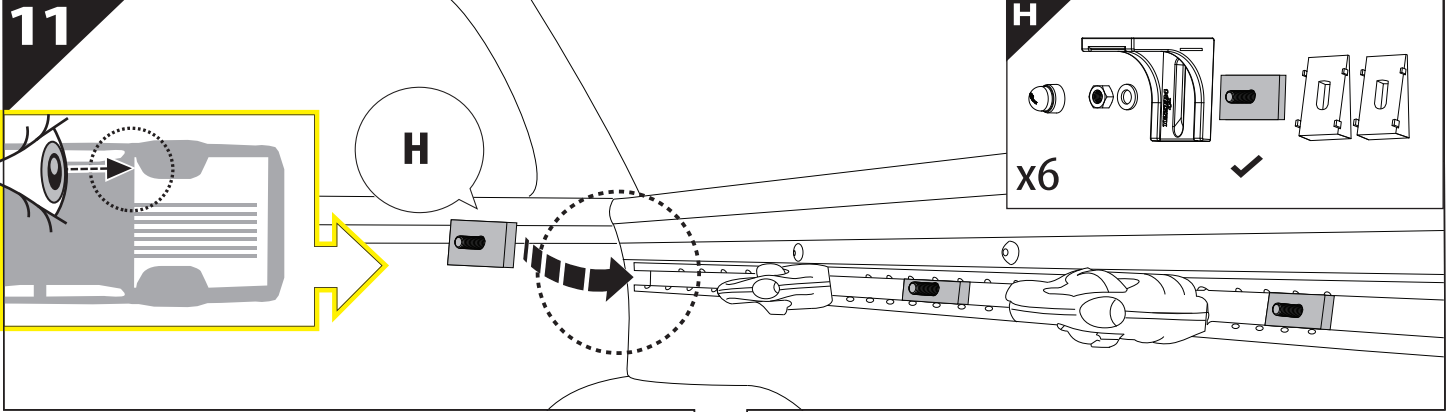

Installation Manual

PART NUMBER(S)	Model Year
TESS 1522 SE	JEEP GLADIATOR (with c-channels)
Cab(s)	Installation Time / Weight
Double Cab	40-60 minutes / 53-57 kg

B

A

KITS

G

3

4

21

CAUTION !

CAUTION !

24

25

GR: Οδηγίες Εγκατάστασης
GB: Installation manual
SF: Asennusohje
F: Notice de montage
PL: Instrukcja montażu
NL: Installatie-instructies
TR: Montaj Talimatı
S: Monteringsanvisning
E: Instrucciones de montaje