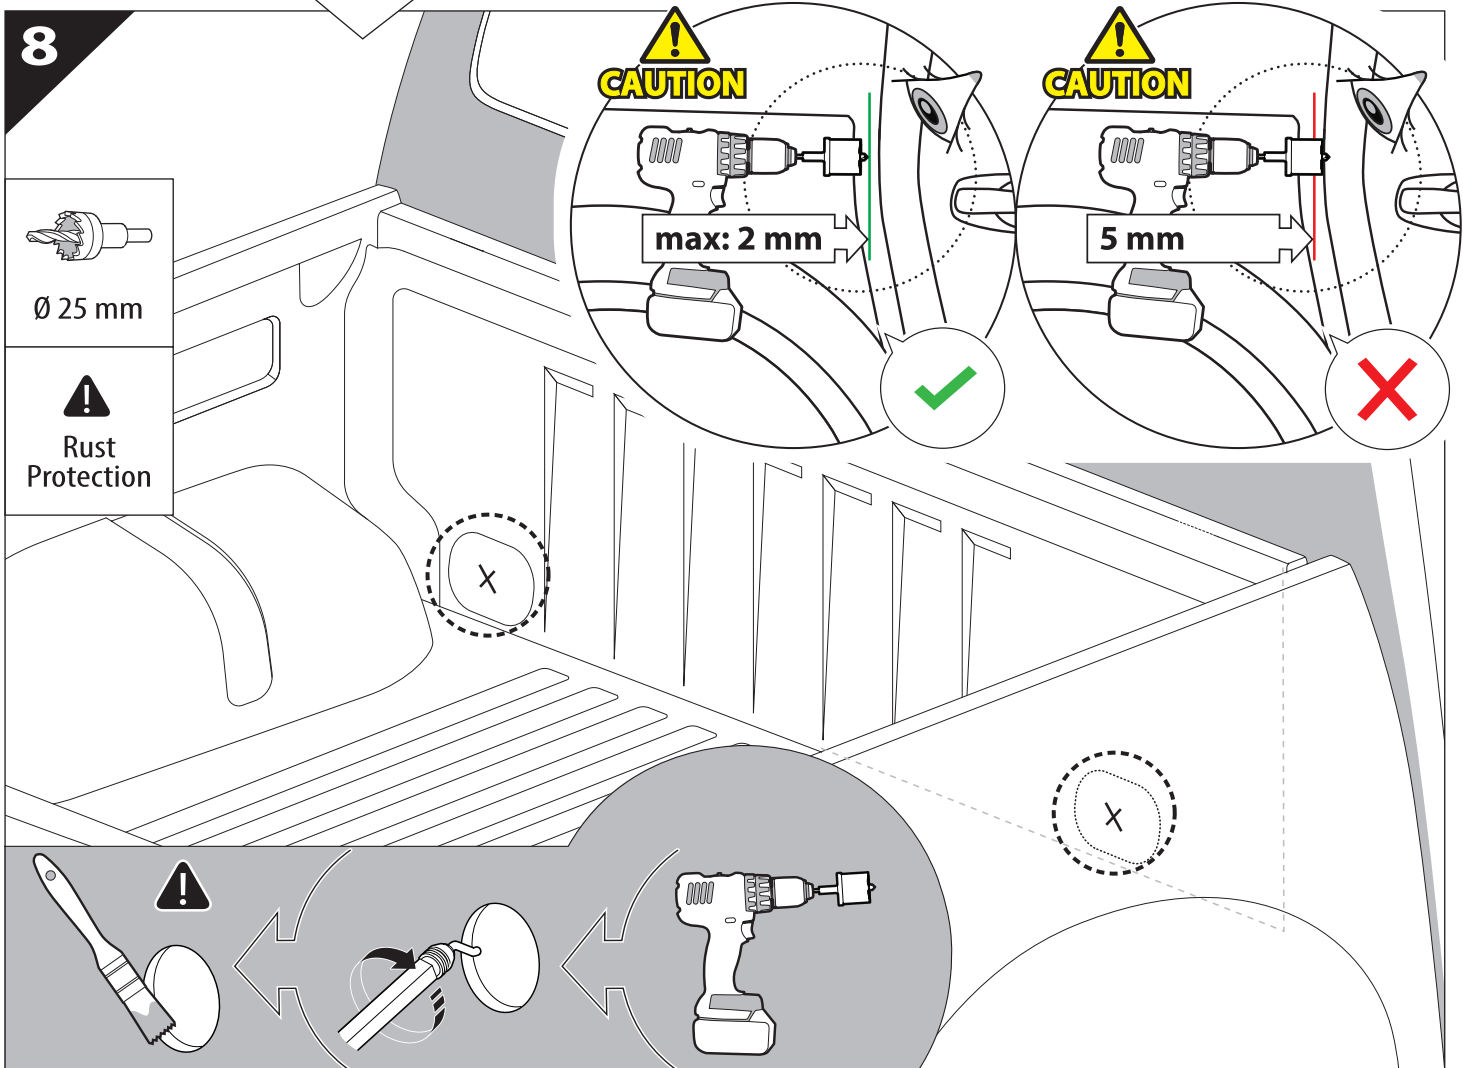

Installation Manual

PART NUMBER(S)	Model Year
TESS 1522 SE	JEEP GLADIATOR (with c-channels)
Cab(s)	Installation Time / Weight
Double Cab	40-60 minutes / 53-57 kg

B

A

KITS

G

3

4

21

CAUTION !

CAUTION !

24

25

GR: Οδηγίες Εγκατάστασης
GB: Installation manual
SF: Asennusohje
F: Notice de montage
PL: Instrukcja montażu
NL: Installatie-instructies
TR: Montaj Talimatı
S: Monteringsanvisning
E: Instrucciones de montaje