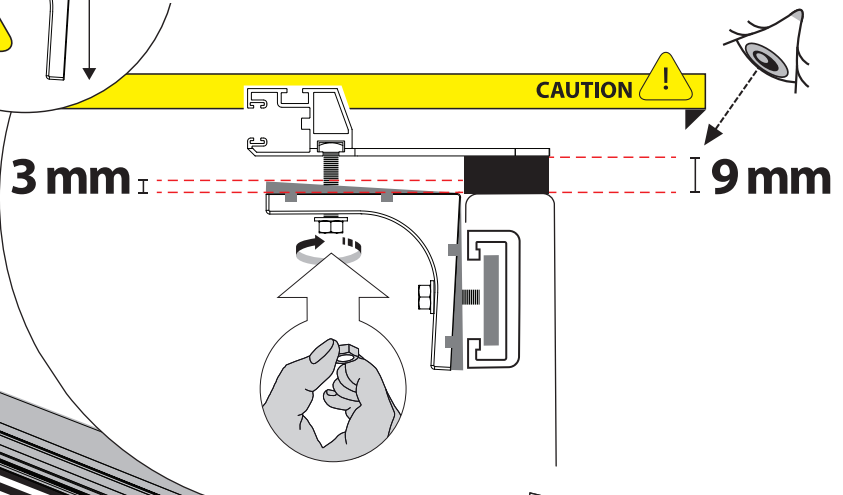

Installation Manual

PART NUMBER(S)	Model Year
TESS 1522 SE	JEEP GLADIATOR (with c-channels)
Cab(s)	Installation Time / Weight
Double Cab	40-60 minutes / 53-57 kg

B

A

KITS

G

3

4

21

CAUTION !

CAUTION !

24

25

GR: Οδηγίες Εγκατάστασης
GB: Installation manual
SF: Asennusohje
F: Notice de montage
PL: Instrukcja montażu
NL: Installatie-instructies
TR: Montaj Talimatı
S: Monteringsanvisning
E: Instrucciones de montaje