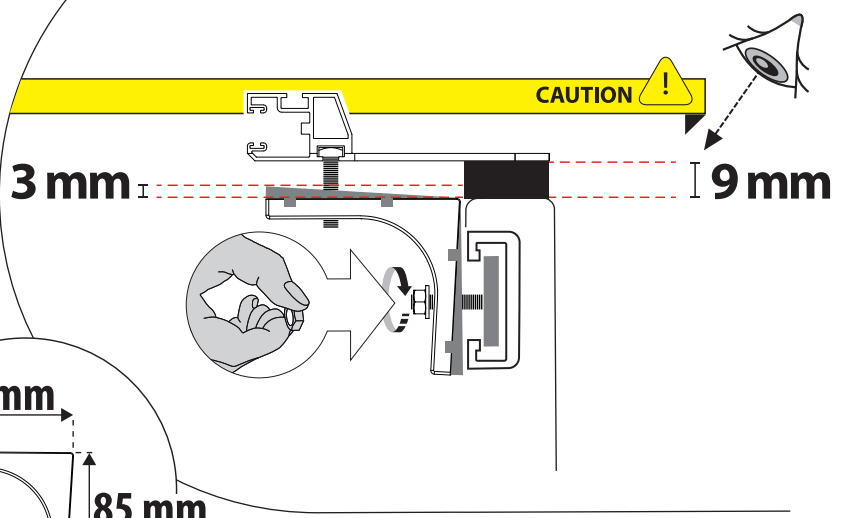

Installation Manual

PART NUMBER(S)	Model Year
TESS 1522 SE	JEEP GLADIATOR (with c-channels)
Cab(s)	Installation Time / Weight
Double Cab	40-60 minutes / 53-57 kg

B

A

KITS

G

3

4

21

CAUTION !

CAUTION !

24

25

GR: Οδηγίες Εγκατάστασης
GB: Installation manual
SF: Asennusohje
F: Notice de montage
PL: Instrukcja montażu
NL: Installatie-instructies
TR: Montaj Talimatı
S: Monteringsanvisning
E: Instrucciones de montaje