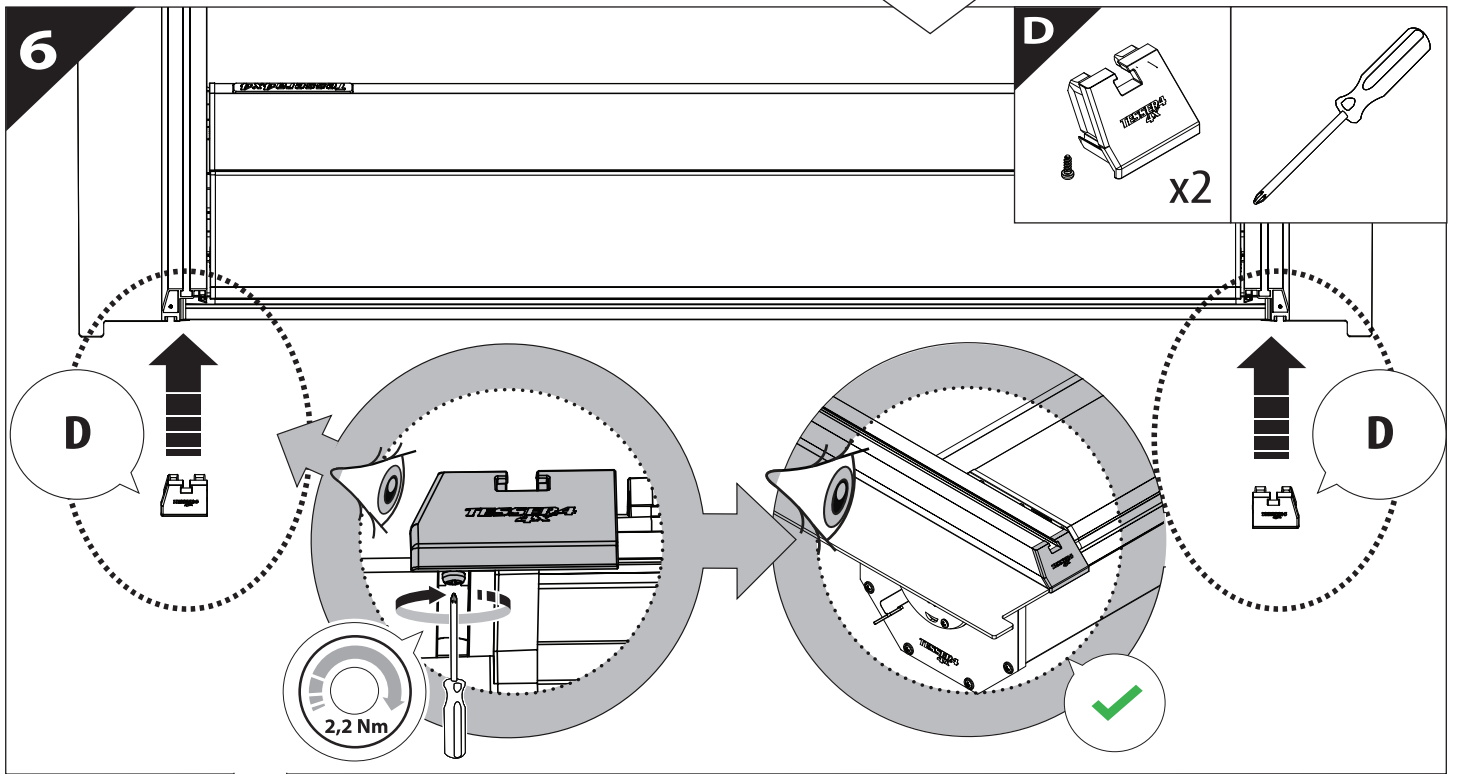

Installation Manual

PART NUMBER(S)	Model Year
TESS 1522 SE	JEEP GLADIATOR (with c-channels)
Cab(s)	Installation Time / Weight
Double Cab	40-60 minutes / 53-57 kg

B

A

KITS

G

3

4

21

CAUTION !

CAUTION !

24

25

GR: Οδηγίες Εγκατάστασης
GB: Installation manual
SF: Asennusohje
F: Notice de montage
PL: Instrukcja montażu
NL: Installatie-instructies
TR: Montaj Talimatı
S: Monteringsanvisning
E: Instrucciones de montaje