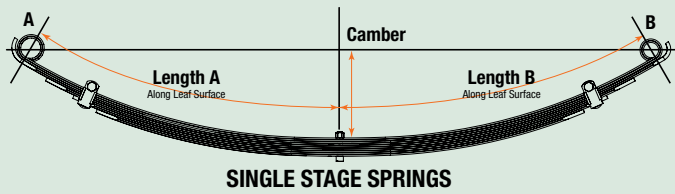

Leaf Springs

LEAF SPRING MEASUREMENT REFERENCE

Part Number	Length A	Length B	Camber	Leaves	Width	Eye A	Eye B
FOR002A	585	735	120	5+2	60	55	32
FOR002B	585	735	130	5+2	60	55	32
FOR002C	585	735	145	6+2	60	55	32
FOR012A	580	750	200	5+1	60	55	32
FOR012B	580	750	195	5+1	60	55	32
FOR012C	580	750	188	5+1	60	55	32
FOR012D	580	750	189	5+1	60	55	32
FOR014A	755	835	260	5+1	75	45	42
FOR014B	755	835	230	5+1	75	45	42
FOR014C	755	835	245	5+1	75	45	42
FOR014D	755	835	255	5+1	75	45	42
HOLD004A	555	650	240/230	5+1	60	40	30
HOLD004B	555	650	250/240	5+1	60	40	30
HOLD004C	555	650	250/240	6+1	60	40	30
HOLD006A	608	602	205	4+1	60	40	30
HOLD006B	608	602	205	5+1	60	40	30
HOLD006C	608	602	205	6+2	60	40	30
HOLD006D	608	602	205	6+2	60	40	30
HOLD021A	607	763	145	5+2	60	40	30
HOLD021B	607	763	155	5+2	60	40	30
HOLD021C	607	763	160	6+2	60	40	30
HOLD021D	607	758	160	6+2	60	40	30
HOLD023B	650	650	175	5+2	60	40	30
HOLD023C	650	650	175	6+2	60	40	30
IMAZ002B	650	700	165	8	60	42	32
ISL6010	270	270	48	1	60		
JEEP004B	585	725	195/175	5+2	63	64.5	44.3
JMC002B	610	690	150	5+2	60	40	30
JMC002C	610	690	130	5+2	60	40	30
MAH002B	612	610	185	5+2	70	35	35
MAZDA006A	530	670	165	5+1	60	32	32
MAZDA006B	530	670	150	6+2	60	32	32
MAZDA006C	530	670	165	6+2	60	32	32
MAZDA006D	530	670	150	7+2	60	32	32