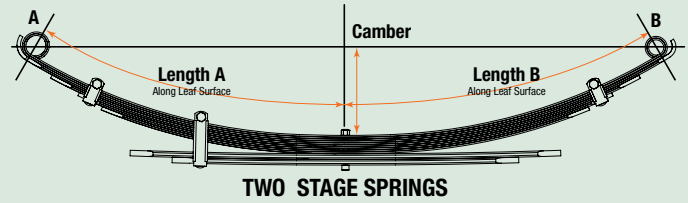

Leaf Springs

LEAF SPRING MEASUREMENT REFERENCE

Part Number	Length A	Length B	Camber	Leaves	Width	Eye A	Eye B
FOR002A	585	735	120	5+2	60	55	32
FOR002B	585	735	130	5+2	60	55	32
FOR002C	585	735	145	6+2	60	55	32
FOR012A	580	750	200	5+1	60	55	32
FOR012B	580	750	195	5+1	60	55	32
FOR012C	580	750	188	5+1	60	55	32
FOR012D	580	750	189	5+1	60	55	32
FOR014A	755	835	260	5+1	75	45	42
FOR014B	755	835	230	5+1	75	45	42
FOR014C	755	835	245	5+1	75	45	42
FOR014D	755	835	255	5+1	75	45	42
HOLD004A	555	650	240/230	5+1	60	40	30
HOLD004B	555	650	250/240	5+1	60	40	30
HOLD004C	555	650	250/240	6+1	60	40	30
HOLD006A	608	602	205	4+1	60	40	30
HOLD006B	608	602	205	5+1	60	40	30
HOLD006C	608	602	205	6+2	60	40	30
HOLD006D	608	602	205	6+2	60	40	30
HOLD021A	607	763	145	5+2	60	40	30
HOLD021B	607	763	155	5+2	60	40	30
HOLD021C	607	763	160	6+2	60	40	30
HOLD021D	607	758	160	6+2	60	40	30
HOLD023B	650	650	175	5+2	60	40	30
HOLD023C	650	650	175	6+2	60	40	30
IMAZ002B	650	700	165	8	60	42	32
ISL6010	270	270	48	1	60		
JEEP004B	585	725	195/175	5+2	63	64.5	44.3
JMC002B	610	690	150	5+2	60	40	30
JMC002C	610	690	130	5+2	60	40	30
MAH002B	612	610	185	5+2	70	35	35
MAZDA006A	530	670	165	5+1	60	32	32
MAZDA006B	530	670	150	6+2	60	32	32
MAZDA006C	530	670	165	6+2	60	32	32
MAZDA006D	530	670	150	7+2	60	32	32