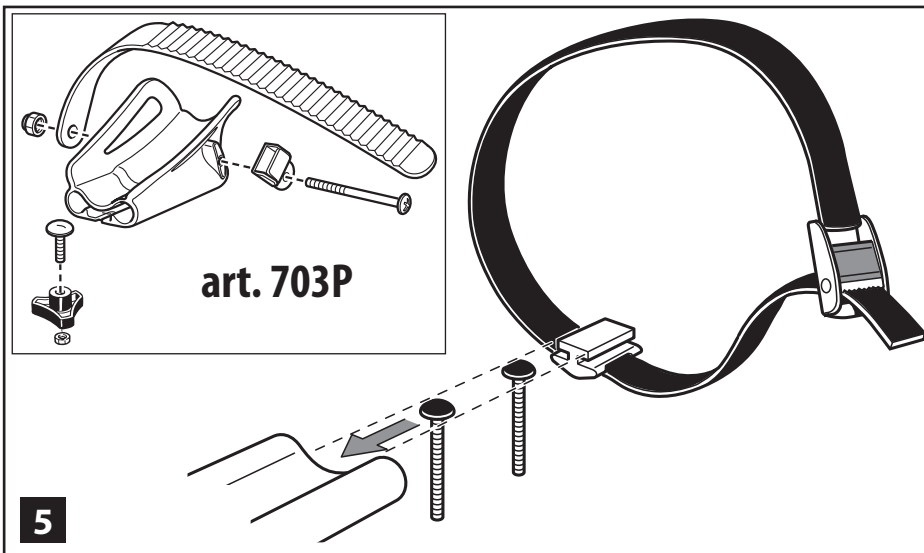

1 x

max  15 kg

Product weight / Gewicht Produkt: Kg 1,7

Fits all car bars up / passend für alle Autotäger: 70x40 mm

Produced by / Hergestellt von: DOAE via Meucci, 115

36028 Rossano Veneto (VI) Italy

art. 703P