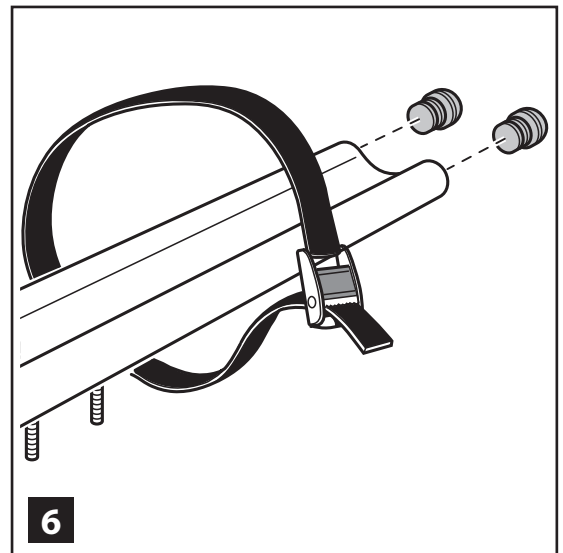

1 x

max  15 kg

Product weight / Gewicht Produkt: Kg 1,7

Fits all car bars up / passend für alle Autotäger: 70x40 mm

Produced by / Hergestellt von: DOAE via Meucci, 115

36028 Rossano Veneto (VI) Italy

art. 703P