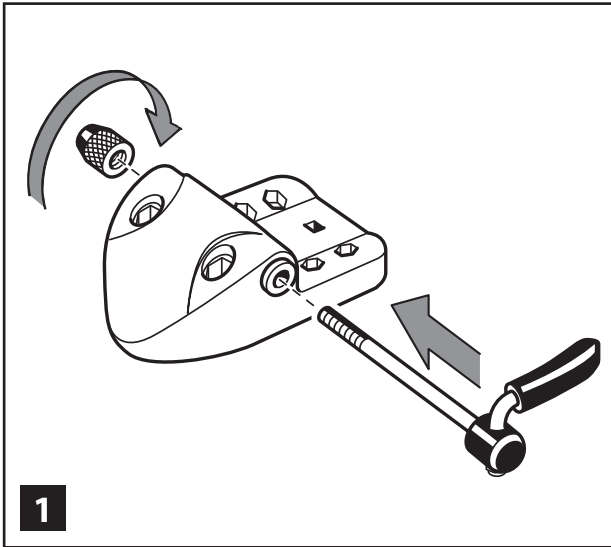

1 x

max  15 kg

Product weight / Gewicht Produkt: Kg 1,7

Fits all car bars up / passend für alle Autotäger: 70x40 mm

Produced by / Hergestellt von: DOAE via Meucci, 115

36028 Rossano Veneto (VI) Italy

art. 703P