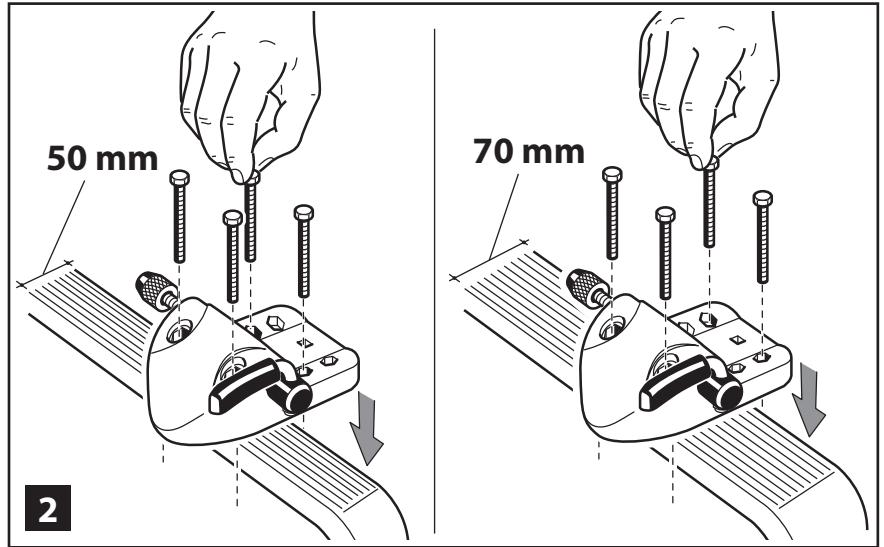

1 x

max  15 kg

Product weight / Gewicht Produkt: Kg 1,7

Fits all car bars up / passend für alle Autotäger: 70x40 mm

Produced by / Hergestellt von: DOAE via Meucci, 115

36028 Rossano Veneto (VI) Italy

art. 703P