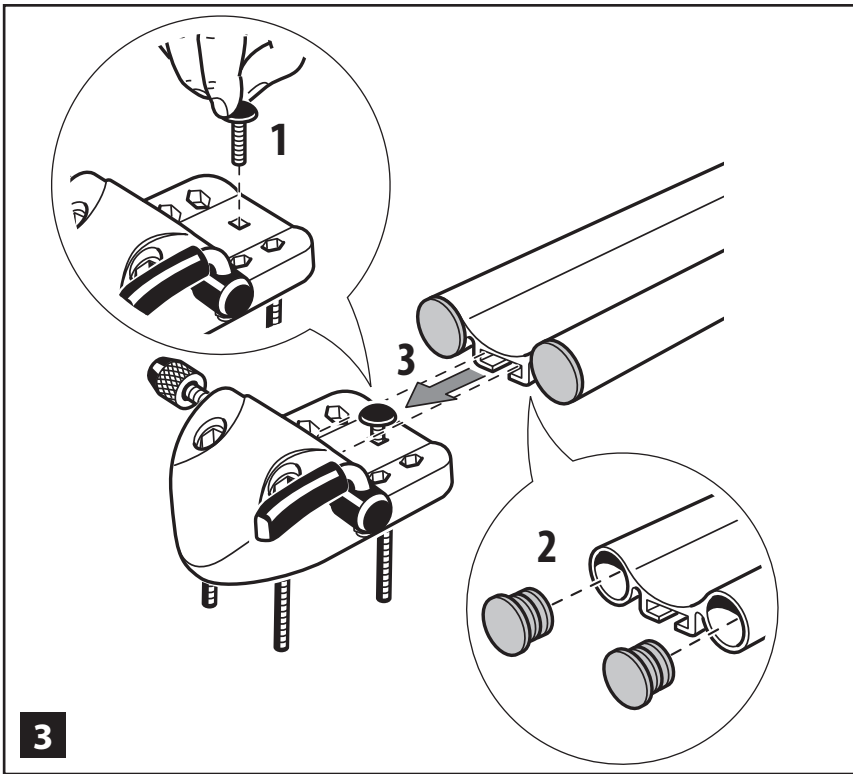

1 x

max  15 kg

Product weight / Gewicht Produkt: Kg 1,7

Fits all car bars up / passend für alle Autotäger: 70x40 mm

Produced by / Hergestellt von: DOAE via Meucci, 115

36028 Rossano Veneto (VI) Italy

art. 703P