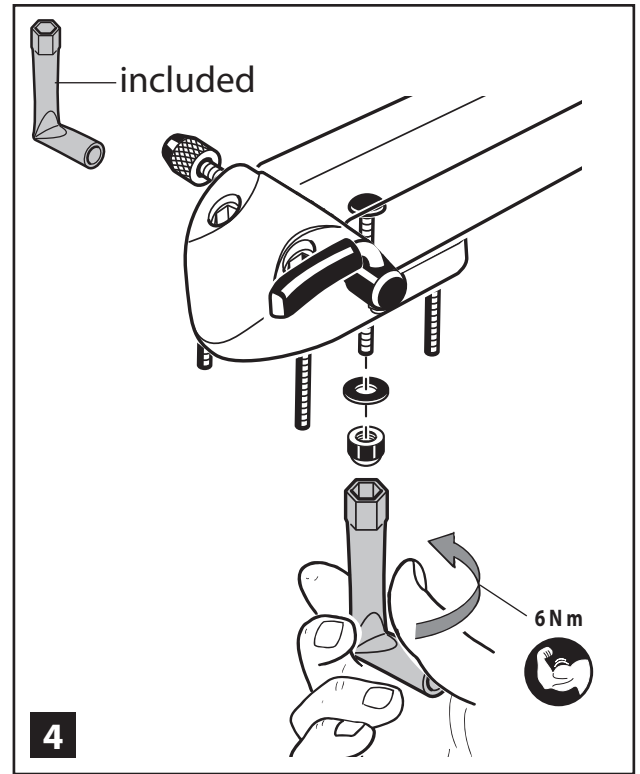

1 x

max  15 kg

Product weight / Gewicht Produkt: Kg 1,7

Fits all car bars up / passend für alle Autotäger: 70x40 mm

Produced by / Hergestellt von: DOAE via Meucci, 115

36028 Rossano Veneto (VI) Italy

art. 703P