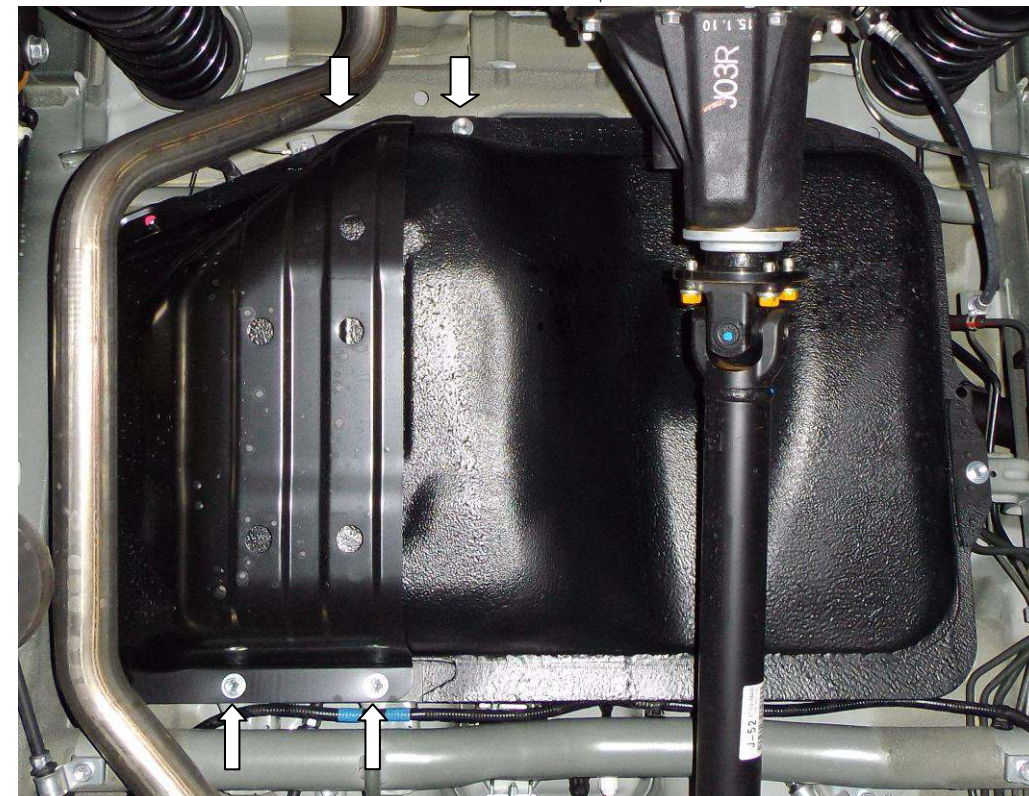

Рис.3

Рис.4

Защита бака

1.0579.00

Suzuki Jimny 1998-

Защита 1.0579.00

Suzuki Jimny JB

Применяемость:

Комплектность:

№ п/п	Наименование	Обозначение	Количество	Примечания
1	Панель	1.0579.00.6.003.664	1	
2	Кронштейн	1.0579.00.6.005.649	1	
3	Болт	M8x25	2	
4	Шайба	A8	2	
5	Гровер	8	2	

Установка защиты

1. Открутить 2 штатных болта крепления бака и установить кронштейн 2, рис. 1, 2.
2. Открутить 2 штатных болта крепления бака и установить панель 1 к кронштейну 2 и в штатные места.
3. Затянуть все точки крепления.