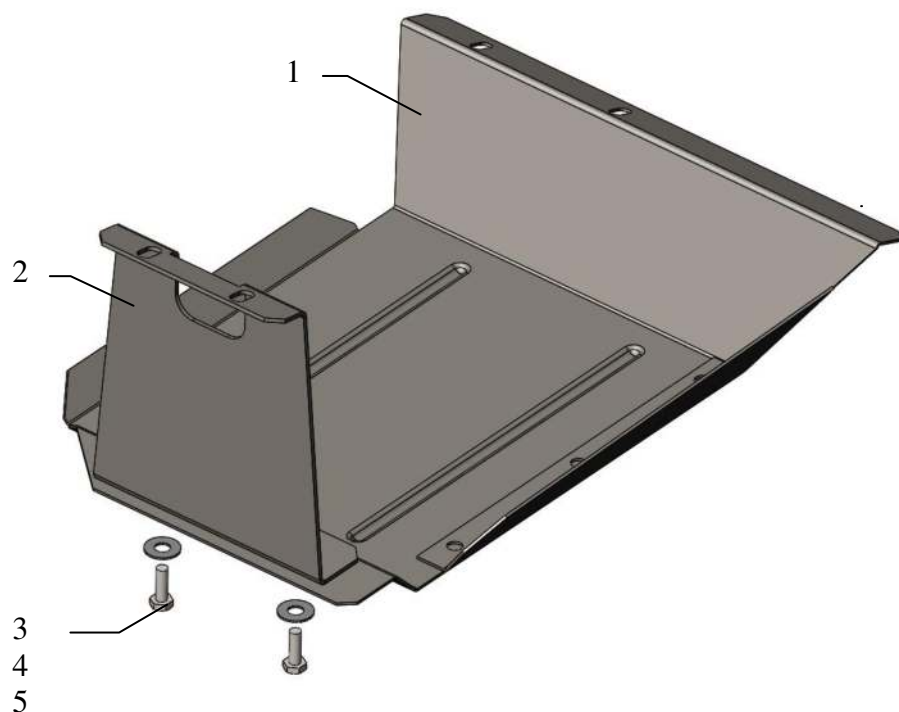

Комплектность:

№ п/п	Наименование	Обозначение	Количество	Примечания
1	Панель	1.0579.00.6.003.664	1	
2	Кронштейн	1.0579.00.6.005.649	1	
3	Болт	M8x25	2	
4	Шайба	A8	2	
5	Гровер	8	2	

Установка защиты

1. Открутить 2 штатных болта крепления бака и установить кронштейн 2, рис. 1, 2.
2. Открутить 2 штатных болта крепления бака и установить панель 1 к кронштейну 2 и в штатные места.
3. Затянуть все точки крепления.