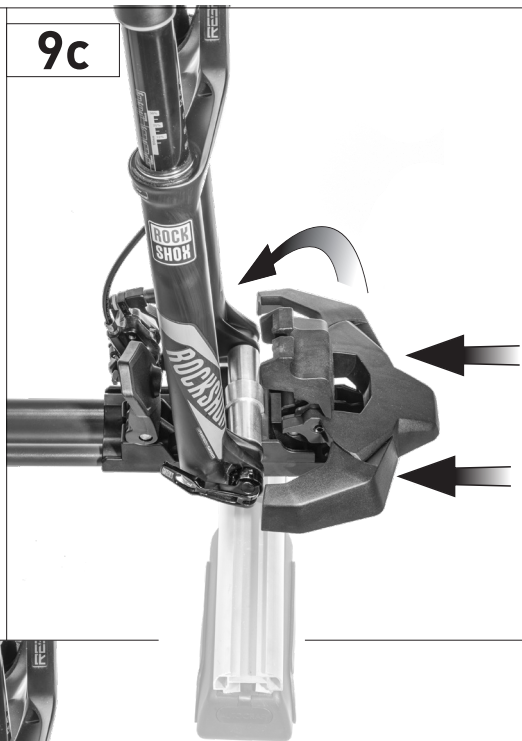

• UTILIZZO PERNO PASSANTE •

9b

9c

9d