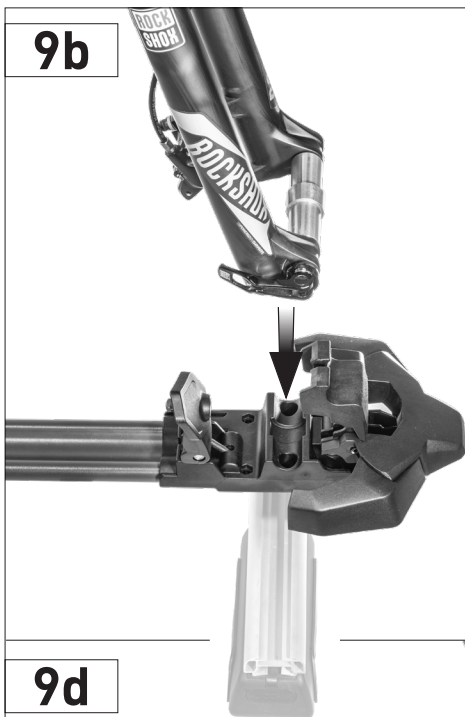

• UTILIZZO PERNO PASSANTE •

9b