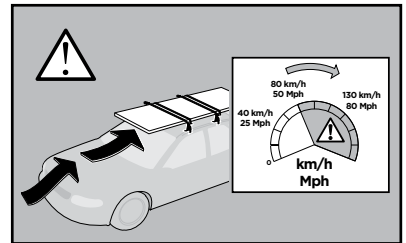

*North America

ISO 11154-E

141190

C.20121018
519-1190-02

Bring your life

thule.com

06 x4

207 x4