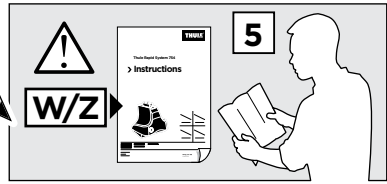

	W (mm)	Z (mm)	W (inch)	Z (inch)
KIA Sephia II , 5-dr Hatchback, 98-01	220	650	8 ⁵/₈	25 ⁵/₈
KIA Sephia II , 4-dr Sedan, 98-01	220	650	8 ⁵/₈	25 ⁵/₈
KIA Sephia , 4-dr Sedan, *98-01	220	650	8 ⁵/₈	25 ⁵/₈
KIA Shuma , 5-dr Hatchback, 98-04	220	650	8 ⁵/₈	25 ⁵/₈
KIA Shuma , 4-dr Sedan, 98-04	220	650	8 ⁵/₈	25 ⁵/₈
KIA Spectra , 4-dr Sedan, 01-04 / *00-04	220	650	8 ⁵/₈	25 ⁵/₈