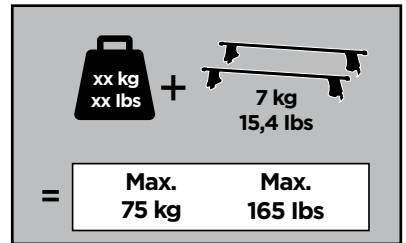

*North America

ISO 11154-E

141190

C.20121018
519-1190-02

Bring your life

thule.com

06 x4

207 x4

x1

x1

1

	X (scale)	X (mm)	X (inch)
KIA Sephia II , 5-dr Hatchback, 98-01	26	911	35 ⁷ / ₈
KIA Sephia II , 4-dr Sedan, 98-01	26,5	916	36
KIA Sephia , 4-dr Sedan, *98-01	26,5	916	36
KIA Shuma , 5-dr Hatchback, 98-04	26	911	35 ⁷ / ₈
KIA Shuma , 4-dr Sedan, 98-04	26,5	916	36
KIA Spectra , 4-dr Sedan, 01-04 / *00-04	26,5	916	36

	Y (scale)	Y (mm)	Y (inch)
KIA Sephia II , 5-dr Hatchback, 98-01	24,5	896	35 ¹ / ₄
KIA Sephia II , 4-dr Sedan, 98-01	25	901	35 ¹ / ₂
KIA Sephia , 4-dr Sedan, *98-01	25	901	35 ¹ / ₂
KIA Shuma , 5-dr Hatchback, 98-04	24,5	896	35 ¹ / ₄
KIA Shuma , 4-dr Sedan, 98-04	25	901	35 ¹ / ₂
KIA Spectra , 4-dr Sedan, 01-04 / *00-04	25	901	35 ¹ / ₂

	W (mm)	Z (mm)	W (inch)	Z (inch)
KIA Sephia II , 5-dr Hatchback, 98-01	220	650	8 ⁵/₈	25 ⁵/₈
KIA Sephia II , 4-dr Sedan, 98-01	220	650	8 ⁵/₈	25 ⁵/₈
KIA Sephia , 4-dr Sedan, *98-01	220	650	8 ⁵/₈	25 ⁵/₈
KIA Shuma , 5-dr Hatchback, 98-04	220	650	8 ⁵/₈	25 ⁵/₈
KIA Shuma , 4-dr Sedan, 98-04	220	650	8 ⁵/₈	25 ⁵/₈
KIA Spectra , 4-dr Sedan, 01-04 / *00-04	220	650	8 ⁵/₈	25 ⁵/₈