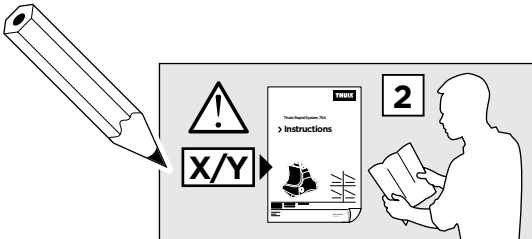

06 x4

207 x4

x1

x1

1

	X (scale)	X (mm)	X (inch)
KIA Sephia II, 5-dr Hatchback, 98-01	26	911	35 ⁷/₈
KIA Sephia II, 4-dr Sedan, 98-01	26,5	916	36
KIA Sephia, 4-dr Sedan, *98-01	26,5	916	36
KIA Shuma, 5-dr Hatchback, 98-04	26	911	35 ⁷/₈
KIA Shuma, 4-dr Sedan, 98-04	26,5	916	36
KIA Spectra, 4-dr Sedan, 01-04 / *00-04	26,5	916	36

	Y (scale)	Y (mm)	Y (inch)
KIA Sephia II, 5-dr Hatchback, 98-01	24,5	896	35 ¹/₄
KIA Sephia II, 4-dr Sedan, 98-01	25	901	35 ¹/₂
KIA Sephia, 4-dr Sedan, *98-01	25	901	35 ¹/₂
KIA Shuma, 5-dr Hatchback, 98-04	24,5	896	35 ¹/₄
KIA Shuma, 4-dr Sedan, 98-04	25	901	35 ¹/₂
KIA Spectra, 4-dr Sedan, 01-04 / *00-04	25	901	35 ¹/₂