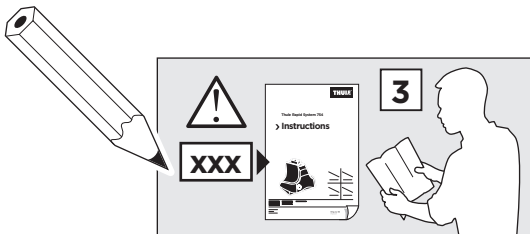

x1

1

	X (scale)	X (mm)	X (inch)
HYUNDAI Sonata, 4-dr Sedan, 94-97	39	1041	41

	Y (scale)	Y (mm)	Y (inch)
HYUNDAI Sonata, 4-dr Sedan, 94-97	35	1001	39 ³/₈

2

HYUNDAI Sonata, 4-dr Sedan, 94-97

3

	W (mm)	Z (mm)	W (inch)	Z (inch)
HYUNDAI Sonata , 4-dr Sedan, 94-97	220	650	8 ⁵/₈	25 ⁵/₈