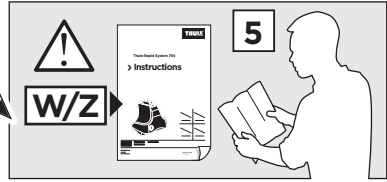

x1

1

	X (scale)	X (mm)	X (inch)
HYUNDAI Sonata, 4-dr Sedan, 94-97	39	1041	41

	Y (scale)	Y (mm)	Y (inch)
HYUNDAI Sonata, 4-dr Sedan, 94-97	35	1001	39 ³/₈

2

HYUNDAI Sonata, 4-dr Sedan, 94-97

3

	W (mm)	Z (mm)	W (inch)	Z (inch)
HYUNDAI Sonata , 4-dr Sedan, 94-97	220	650	8 ⁵/₈	25 ⁵/₈