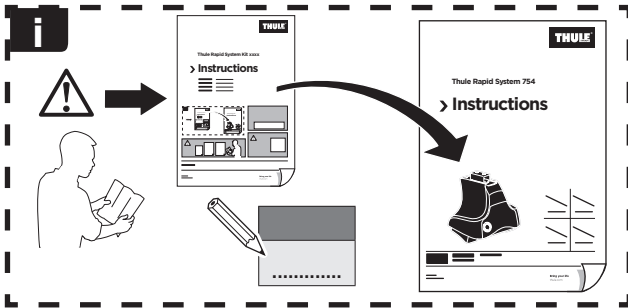

Thule Rapid System Kit 1037

> Instructions

HYUNDAI Sonata, 4-dr Sedan, 94-97

ISO 11154-E

141037

C.20130107
519-1037-01

Bring your life
thule.com

x1

x1

1

	X (scale)	X (mm)	X (inch)
HYUNDAI Sonata, 4-dr Sedan, 94-97	39	1041	41

	Y (scale)	Y (mm)	Y (inch)
HYUNDAI Sonata, 4-dr Sedan, 94-97	35	1001	39 ³/₈

2

HYUNDAI Sonata, 4-dr Sedan, 94-97

3

	W (mm)	Z (mm)	W (inch)	Z (inch)
HYUNDAI Sonata , 4-dr Sedan, 94-97	220	650	8 ⁵/₈	25 ⁵/₈