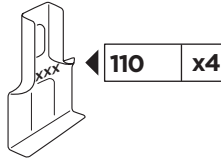

Thule Rapid System Kit 1037

> Instructions

HYUNDAI Sonata, 4-dr Sedan, 94-97

ISO 11154-E

141037

C.20130107
519-1037-01

Bring your life
thule.com

x1

x1

1

	X (scale)	X (mm)	X (inch)
HYUNDAI Sonata, 4-dr Sedan, 94-97	39	1041	41

	Y (scale)	Y (mm)	Y (inch)
HYUNDAI Sonata, 4-dr Sedan, 94-97	35	1001	39 ³/₈

2

HYUNDAI Sonata, 4-dr Sedan, 94-97

3

	W (mm)	Z (mm)	W (inch)	Z (inch)
HYUNDAI Sonata , 4-dr Sedan, 94-97	220	650	8 ⁵/₈	25 ⁵/₈