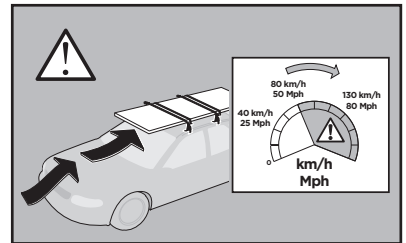

Thule Rapid System Kit 1037

> Instructions

HYUNDAI Sonata, 4-dr Sedan, 94-97

ISO 11154-E

141037

C.20130107
519-1037-01

Bring your life
thule.com

x1

x1

1

	X (scale)	X (mm)	X (inch)
HYUNDAI Sonata, 4-dr Sedan, 94-97	39	1041	41

	Y (scale)	Y (mm)	Y (inch)
HYUNDAI Sonata, 4-dr Sedan, 94-97	35	1001	39 ³/₈

2

HYUNDAI Sonata, 4-dr Sedan, 94-97

3

	W (mm)	Z (mm)	W (inch)	Z (inch)
HYUNDAI Sonata , 4-dr Sedan, 94-97	220	650	8 ⁵/₈	25 ⁵/₈