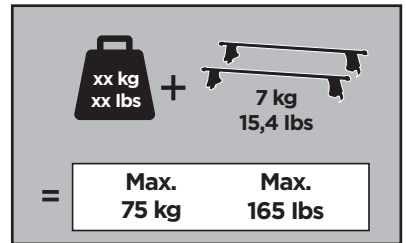

Thule Rapid System Kit 1037

> Instructions

HYUNDAI Sonata, 4-dr Sedan, 94-97

ISO 11154-E

141037

C.20130107
519-1037-01

Bring your life
thule.com

x1

x1

1

	X (scale)	X (mm)	X (inch)
HYUNDAI Sonata, 4-dr Sedan, 94-97	39	1041	41

	Y (scale)	Y (mm)	Y (inch)
HYUNDAI Sonata, 4-dr Sedan, 94-97	35	1001	39 ³/₈

2

HYUNDAI Sonata, 4-dr Sedan, 94-97

3

	W (mm)	Z (mm)	W (inch)	Z (inch)
HYUNDAI Sonata , 4-dr Sedan, 94-97	220	650	8 ⁵/₈	25 ⁵/₈