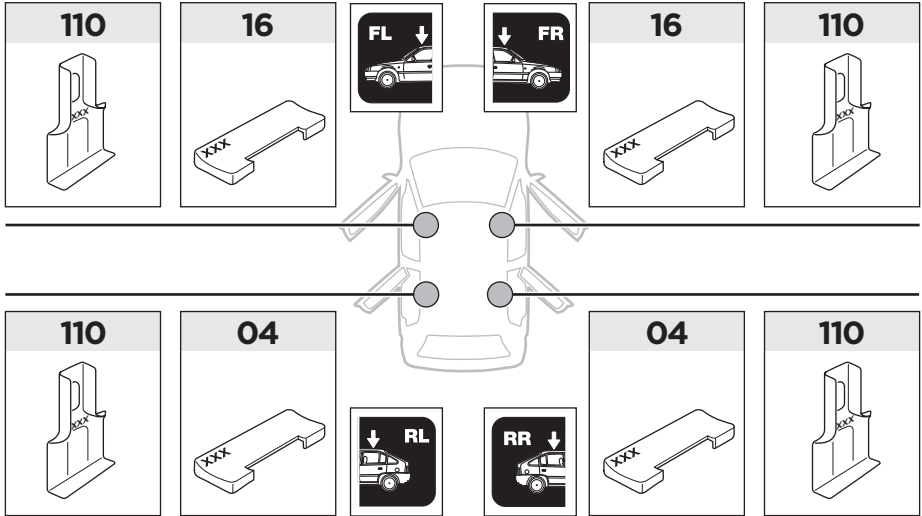

x1

1

	X (scale)	X (mm)	X (inch)
HYUNDAI Sonata, 4-dr Sedan, 94-97	39	1041	41

	Y (scale)	Y (mm)	Y (inch)
HYUNDAI Sonata, 4-dr Sedan, 94-97	35	1001	39 ³/₈

2

HYUNDAI Sonata, 4-dr Sedan, 94-97

3

	W (mm)	Z (mm)	W (inch)	Z (inch)
HYUNDAI Sonata , 4-dr Sedan, 94-97	220	650	8 ⁵/₈	25 ⁵/₈