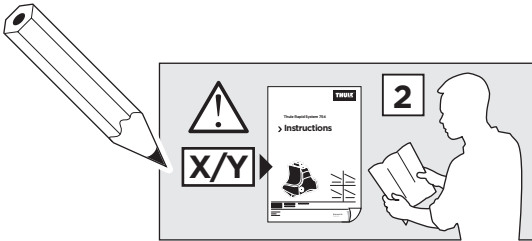

Thule Rapid System Kit 1037

> Instructions

HYUNDAI Sonata, 4-dr Sedan, 94-97

ISO 11154-E

141037

C.20130107
519-1037-01

Bring your life
thule.com

x1

x1

1

	X (scale)	X (mm)	X (inch)
HYUNDAI Sonata, 4-dr Sedan, 94-97	39	1041	41

	Y (scale)	Y (mm)	Y (inch)
HYUNDAI Sonata, 4-dr Sedan, 94-97	35	1001	39 ³/₈

2

HYUNDAI Sonata, 4-dr Sedan, 94-97

3

	W (mm)	Z (mm)	W (inch)	Z (inch)
HYUNDAI Sonata , 4-dr Sedan, 94-97	220	650	8 ⁵/₈	25 ⁵/₈