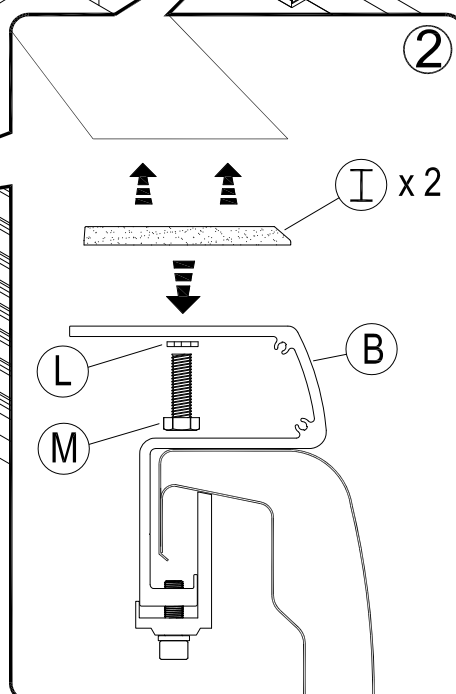

QwikFoot™

INSTALLATION GUIDE FORD RANGER - QF127

PARTS LIST

Item	Part Name	Qty.	Item	Part Name	Qty.	Item	Part Name	Qty.
A	QwikFoot Bracket (Front)	2	J	5/16" Lock Washer	4	S	M6 Flat Washer	2
B	QwikFoot Bracket (Back)	2	K	5/16-18 Socket Screw	4	T	1/16" Shim	2
C	Front Left Corner Bracket	1	L	M8 External Tooth Washer	10	U	1/8" Shim	2
D	Front Right Corner Bracket	1	M	M8 x 30mm Hex Head Cap	8	V	1/4" Shim	2
E	QwikFoot Bed Clamp	2	N	1/4-20x1/2" Truss Head Screw	4	W	1/4" Short Arm Hex Key	1
F	QwikFoot Sleeve (Front)	2	O	1/4-20 External Tooth Washer	4	X	M4 Short Arm Hex Key	1
G	QwikFoot Sleeve (Back)	2	P	M8x40mm Button Head Screw	2	Y	M5 Short Arm Hex Key	1
H	Trim Ring (Front)	2	Q	M8 Flat Washer	2	Z	QF Sleeve Fastener	16
I	Trim Ring (Back)	2	R	M6x40mm Button Head Screw	2			

TOOLS NEEDED

1 LHS = RHS

1

2

2 LHS = RHS

1

2

3

3 LHS = RHS

4 LHS = RHS

INSTALL ROLL·N·LOCK:

ROLL·N·LOCK®

2012 FORD RANGER

DOUBLE CAB LG127M

EXTENDED CAB LG129M

GB	ROLL-N-LOCK Tonneau Cover	NO	ROLL-N-LOCK Tonneau Cover
BG	ROLL и LOCK Tonneau Cover	PL	ROLKI N-LOCK Tonneau Cover
HR	Roll i LOCK pokrovom	PT	ROLO E FECHADURA COBERTURA DE TONNEAU
CZ	ROLL a LOCK kryt zavazadlového prostoru	RO	ROLL și de a bloca Tonneau Cover
DK	ROLL-N-LOCK Tonneau Cover	RU	РУЛОН И ПОКРЫТИЕ TONNEAU ЗАМКА
NL	BROODJE-N-SLOT de Dekking van Tonneau	SK	ROLL A LOCK kryt batozinového priestoru
FI	RO-N-LOCK Tonneau kanssi	SI	ROLL IN LOCK Tonneau Cover
FR	ROULEAU ET LOCK Tonneau Cover	ES	RUEDA y la CERRADURA Tonneau Cubieta
DE	ROLLEN sie und SCHLOB Tonneau Kappe	SE	ROLL-N-LOCK Tonneau Täcker
GR	Κάλυψη Tonneau ρόλος-κλειδαριών	TR	RULO-N-LOCK Tonneau Kapak
HU	ROLL és LOCK platfedél	UA	ROLL i замок кришки Tonneau
IS	Rúlla og Læsa Tonneau Kápa	AR	كشاة تونو لوك تonneau اللوحة
IT	ROTOLO e SERRATURA Tonneau Coperta	IL	טון-נל עמוד שער של Tonneau