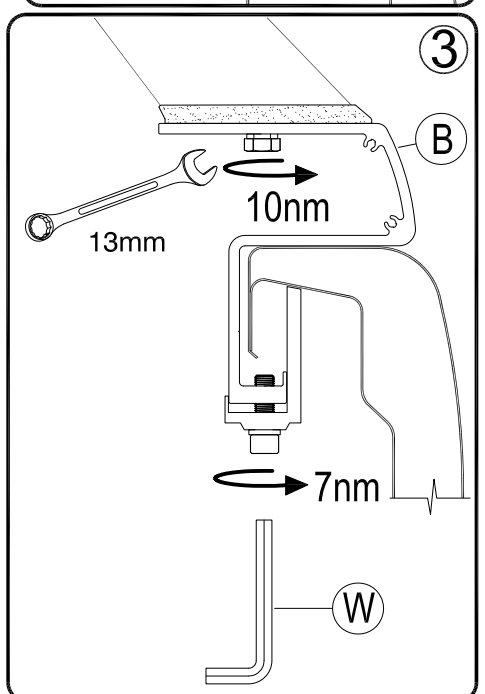

QwikFoot™

INSTALLATION GUIDE FORD RANGER - QF127

PARTS LIST

Item	Part Name	Qty.	Item	Part Name	Qty.	Item	Part Name	Qty.
A	QwikFoot Bracket (Front)	2	J	5/16" Lock Washer	4	S	M6 Flat Washer	2
B	QwikFoot Bracket (Back)	2	K	5/16-18 Socket Screw	4	T	1/16" Shim	2
C	Front Left Corner Bracket	1	L	M8 External Tooth Washer	10	U	1/8" Shim	2
D	Front Right Corner Bracket	1	M	M8 x 30mm Hex Head Cap	8	V	1/4" Shim	2
E	QwikFoot Bed Clamp	2	N	1/4-20x1/2" Truss Head Screw	4	W	1/4" Short Arm Hex Key	1
F	QwikFoot Sleeve (Front)	2	O	1/4-20 External Tooth Washer	4	X	M4 Short Arm Hex Key	1
G	QwikFoot Sleeve (Back)	2	P	M8x40mm Button Head Screw	2	Y	M5 Short Arm Hex Key	1
H	Trim Ring (Front)	2	Q	M8 Flat Washer	2	Z	QF Sleeve Fastener	16
I	Trim Ring (Back)	2	R	M6x40mm Button Head Screw	2			

TOOLS NEEDED

1 LHS = RHS

1

2

2 LHS = RHS

1

2

3

3 LHS = RHS

4 LHS = RHS

INSTALL ROLL·N·LOCK:

ROLL·N·LOCK®

2012 FORD RANGER

DOUBLE CAB LG127M

EXTENDED CAB LG129M

GB	ROLL-N-LOCK Tonneau Cover	NO	ROLL-N-LOCK Tonneau Cover
BG	ROLL и LOCK Tonneau Cover	PL	ROLKI N-LOCK Tonneau Cover
HR	Roll i LOCK pokrovom	PT	ROLO E FECHADURA COBERTURA DE TONNEAU
CZ	ROLL a LOCK kryt zavazadlového prostoru	RO	ROLL și de a bloca Tonneau Cover
DK	ROLL-N-LOCK Tonneau Cover	RU	РУЛОН И ПОКРЫТИЕ TONNEAU ЗАМКА
NL	BROODJE-N-SLOT de Dekking van Tonneau	SK	ROLL A LOCK kryt batozinového priestoru
FI	RO-N-LOCK Tonneau kanssi	SI	ROLL IN LOCK Tonneau Cover
FR	ROULEAU ET LOCK Tonneau Cover	ES	RUEDA y la CERRADURA Tonneau Cubieta
DE	ROLLEN sie und SCHLOB Tonneau Kappe	SE	ROLL-N-LOCK Tonneau Täcker
GR	Κάλυψη Tonneau ρόλος-κλειδαριών	TR	RULO-N-LOCK Tonneau Kapak
HU	ROLL és LOCK platfedél	UA	ROLL i замок кришки Tonneau
IS	Rúlla og Læsa Tonneau Kápa	AR	كشاة تونو لوك تonneau اللوحة
IT	ROTOLO e SERRATURA Tonneau Coperta	IL	טון-נל עמוד שער של Tonneau