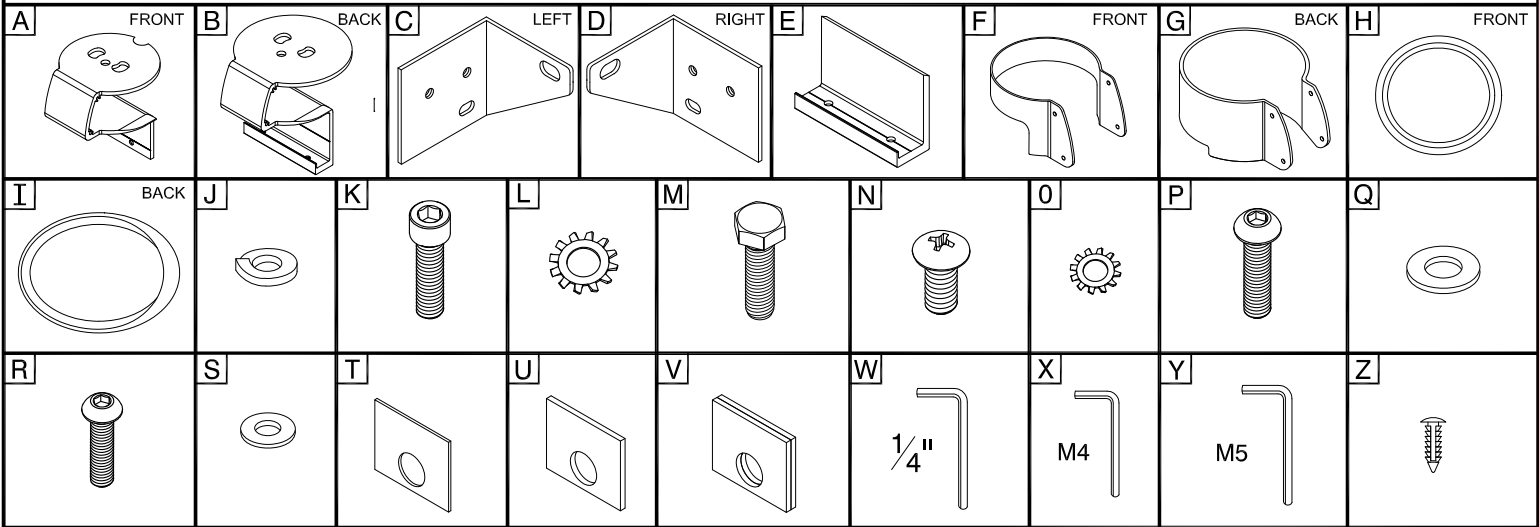

QwikFoot™

INSTALLATION GUIDE FORD RANGER - QF127

PARTS LIST

Item	Part Name	Qty.	Item	Part Name	Qty.	Item	Part Name	Qty.
A	QwikFoot Bracket (Front)	2	J	5/16" Lock Washer	4	S	M6 Flat Washer	2
B	QwikFoot Bracket (Back)	2	K	5/16-18 Socket Screw	4	T	1/16" Shim	2
C	Front Left Corner Bracket	1	L	M8 External Tooth Washer	10	U	1/8" Shim	2
D	Front Right Corner Bracket	1	M	M8 x 30mm Hex Head Cap	8	V	1/4" Shim	2
E	QwikFoot Bed Clamp	2	N	1/4-20x1/2" Truss Head Screw	4	W	1/4" Short Arm Hex Key	1
F	QwikFoot Sleeve (Front)	2	O	1/4-20 External Tooth Washer	4	X	M4 Short Arm Hex Key	1
G	QwikFoot Sleeve (Back)	2	P	M8x40mm Button Head Screw	2	Y	M5 Short Arm Hex Key	1
H	Trim Ring (Front)	2	Q	M8 Flat Washer	2	Z	QF Sleeve Fastener	16
I	Trim Ring (Back)	2	R	M6x40mm Button Head Screw	2			

TOOLS NEEDED

1 LHS = RHS

1

2

2 LHS = RHS

1

2

3

3 LHS = RHS

4 LHS = RHS

INSTALL ROLL·N·LOCK:

ROLL·N·LOCK®

2012 FORD RANGER

DOUBLE CAB LG127M

EXTENDED CAB LG129M

GB	ROLL-N-LOCK Tonneau Cover	NO	ROLL-N-LOCK Tonneau Cover
BG	ROLL и LOCK Tonneau Cover	PL	ROLKI N-LOCK Tonneau Cover
HR	Roll i LOCK pokrovom	PT	ROLO E FECHADURA COBERTURA DE TONNEAU
CZ	ROLL a LOCK kryt zavazadlového prostoru	RO	ROLL și de a bloca Tonneau Cover
DK	ROLL-N-LOCK Tonneau Cover	RU	РУЛОН И ПОКРЫТИЕ TONNEAU ЗАМКА
NL	BROODJE-N-SLOT de Dekking van Tonneau	SK	ROLL A LOCK kryt batozinového priestoru
FI	RO-N-LOCK Tonneau kanssi	SI	ROLL IN LOCK Tonneau Cover
FR	ROULEAU ET LOCK Tonneau Cover	ES	RUEDA y la CERRADURA Tonneau Cubieta
DE	ROLLEN sie und SCHLOB Tonneau Kappe	SE	ROLL-N-LOCK Tonneau Täcker
GR	Κάλυψη Tonneau ρόλος-κλειδαριών	TR	RULO-N-LOCK Tonneau Kapak
HU	ROLL és LOCK platfedél	UA	ROLL i замок кришки Tonneau
IS	Rúlla og Læsa Tonneau Kápa	AR	كشاة تونو لوك تonneau اللوحة
IT	ROTOLO e SERRATURA Tonneau Coperta	IL	טון-נל עמוד שער של Tonneau