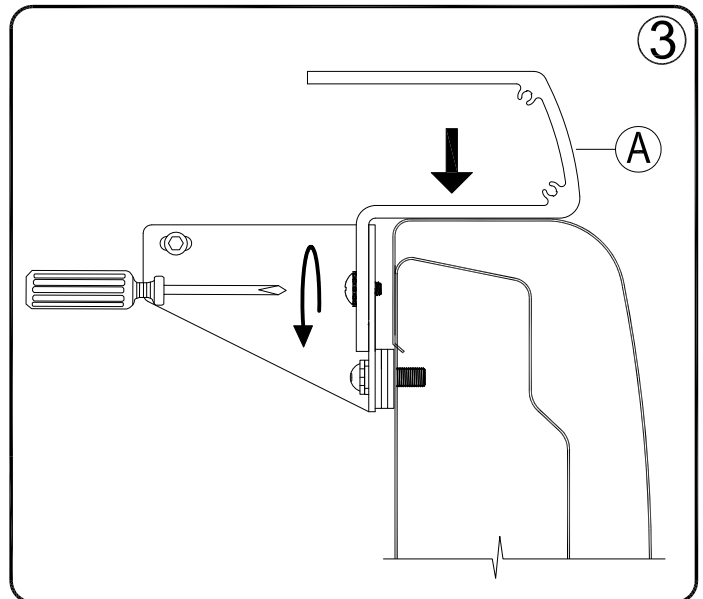

QwikFoot™

INSTALLATION GUIDE FORD RANGER - QF127

PARTS LIST

Item	Part Name	Qty.	Item	Part Name	Qty.	Item	Part Name	Qty.
A	QwikFoot Bracket (Front)	2	J	5/16" Lock Washer	4	S	M6 Flat Washer	2
B	QwikFoot Bracket (Back)	2	K	5/16-18 Socket Screw	4	T	1/16" Shim	2
C	Front Left Corner Bracket	1	L	M8 External Tooth Washer	10	U	1/8" Shim	2
D	Front Right Corner Bracket	1	M	M8 x 30mm Hex Head Cap	8	V	1/4" Shim	2
E	QwikFoot Bed Clamp	2	N	1/4-20x1/2" Truss Head Screw	4	W	1/4" Short Arm Hex Key	1
F	QwikFoot Sleeve (Front)	2	O	1/4-20 External Tooth Washer	4	X	M4 Short Arm Hex Key	1
G	QwikFoot Sleeve (Back)	2	P	M8x40mm Button Head Screw	2	Y	M5 Short Arm Hex Key	1
H	Trim Ring (Front)	2	Q	M8 Flat Washer	2	Z	QF Sleeve Fastener	16
I	Trim Ring (Back)	2	R	M6x40mm Button Head Screw	2			

TOOLS NEEDED

1 LHS = RHS

1

2

2 LHS = RHS

1

2

3

3 LHS = RHS

4 LHS = RHS

INSTALL ROLL·N·LOCK:

ROLL·N·LOCK®

2012 FORD RANGER

DOUBLE CAB LG127M

EXTENDED CAB LG129M

GB	ROLL-N-LOCK Tonneau Cover	NO	ROLL-N-LOCK Tonneau Cover
BG	ROLL и LOCK Tonneau Cover	PL	ROLKI N-LOCK Tonneau Cover
HR	Roll i LOCK pokrovom	PT	ROLO E FECHADURA COBERTURA DE TONNEAU
CZ	ROLL a LOCK kryt zavazadlového prostoru	RO	ROLL și de a bloca Tonneau Cover
DK	ROLL-N-LOCK Tonneau Cover	RU	РУЛОН И ПОКРЫТИЕ TONNEAU ЗАМКА
NL	BROODJE-N-SLOT de Dekking van Tonneau	SK	ROLL A LOCK kryt batozinového priestoru
FI	RO-N-LOCK Tonneau kanssi	SI	ROLL IN LOCK Tonneau Cover
FR	ROULEAU ET LOCK Tonneau Cover	ES	RUEDA y la CERRADURA Tonneau Cubieta
DE	ROLLEN sie und SCHLOB Tonneau Kappe	SE	ROLL-N-LOCK Tonneau Täcker
GR	Κάλυψη Tonneau ρόλος-κλειδαριών	TR	RULO-N-LOCK Tonneau Kapak
HU	ROLL és LOCK platfedél	UA	ROLL i замок кришки Tonneau
IS	Rúlla og Læsa Tonneau Kápa	AR	كشاة تونو لوك تonneau اللوحة
IT	ROTOLO e SERRATURA Tonneau Coperta	IL	טון-נל עמוד שער של Tonneau