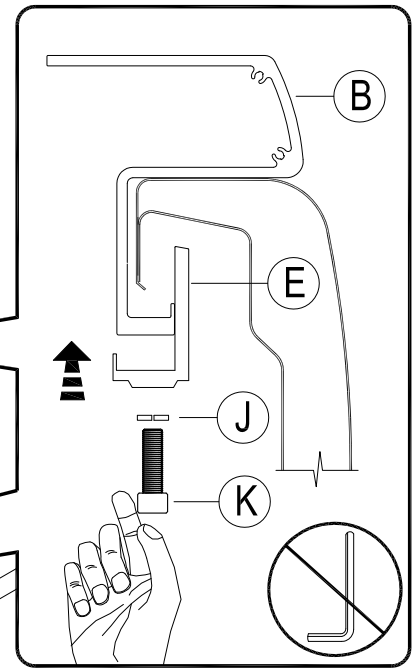

QwikFoot™

INSTALLATION GUIDE FORD RANGER - QF127

PARTS LIST

Item	Part Name	Qty.	Item	Part Name	Qty.	Item	Part Name	Qty.
A	QwikFoot Bracket (Front)	2	J	5/16" Lock Washer	4	S	M6 Flat Washer	2
B	QwikFoot Bracket (Back)	2	K	5/16-18 Socket Screw	4	T	1/16" Shim	2
C	Front Left Corner Bracket	1	L	M8 External Tooth Washer	10	U	1/8" Shim	2
D	Front Right Corner Bracket	1	M	M8 x 30mm Hex Head Cap	8	V	1/4" Shim	2
E	QwikFoot Bed Clamp	2	N	1/4-20x1/2" Truss Head Screw	4	W	1/4" Short Arm Hex Key	1
F	QwikFoot Sleeve (Front)	2	O	1/4-20 External Tooth Washer	4	X	M4 Short Arm Hex Key	1
G	QwikFoot Sleeve (Back)	2	P	M8x40mm Button Head Screw	2	Y	M5 Short Arm Hex Key	1
H	Trim Ring (Front)	2	Q	M8 Flat Washer	2	Z	QF Sleeve Fastener	16
I	Trim Ring (Back)	2	R	M6x40mm Button Head Screw	2			

TOOLS NEEDED

1 LHS = RHS

1

2

2 LHS = RHS

1

2

3

3 LHS = RHS

4 LHS = RHS

INSTALL ROLL·N·LOCK:

ROLL·N·LOCK®

2012 FORD RANGER

DOUBLE CAB LG127M

EXTENDED CAB LG129M

GB	ROLL-N-LOCK Tonneau Cover	NO	ROLL-N-LOCK Tonneau Cover
BG	ROLL и LOCK Tonneau Cover	PL	ROLKI N-LOCK Tonneau Cover
HR	Roll i LOCK pokrovom	PT	ROLO E FECHADURA COBERTURA DE TONNEAU
CZ	ROLL a LOCK kryt zavazadlového prostoru	RO	ROLL și de a bloca Tonneau Cover
DK	ROLL-N-LOCK Tonneau Cover	RU	РУЛОН И ПОКРЫТИЕ TONNEAU ЗАМКА
NL	BROODJE-N-SLOT de Dekking van Tonneau	SK	ROLL A LOCK kryt batozinového priestoru
FI	RO-N-LOCK Tonneau kanssi	SI	ROLL IN LOCK Tonneau Cover
FR	ROULEAU ET LOCK Tonneau Cover	ES	RUEDA y la CERRADURA Tonneau Cubieta
DE	ROLLEN sie und SCHLOB Tonneau Kappe	SE	ROLL-N-LOCK Tonneau Täcker
GR	Κάλυψη Tonneau ρόλος-κλειδαριών	TR	RULO-N-LOCK Tonneau Kapak
HU	ROLL és LOCK platfedél	UA	ROLL i замок кришки Tonneau
IS	Rúlla og Læsa Tonneau Kápa	AR	كشاة تونو لوك تonneau اللوحة
IT	ROTOLO e SERRATURA Tonneau Coperta	IL	טון-נל עמוד שער של Tonneau