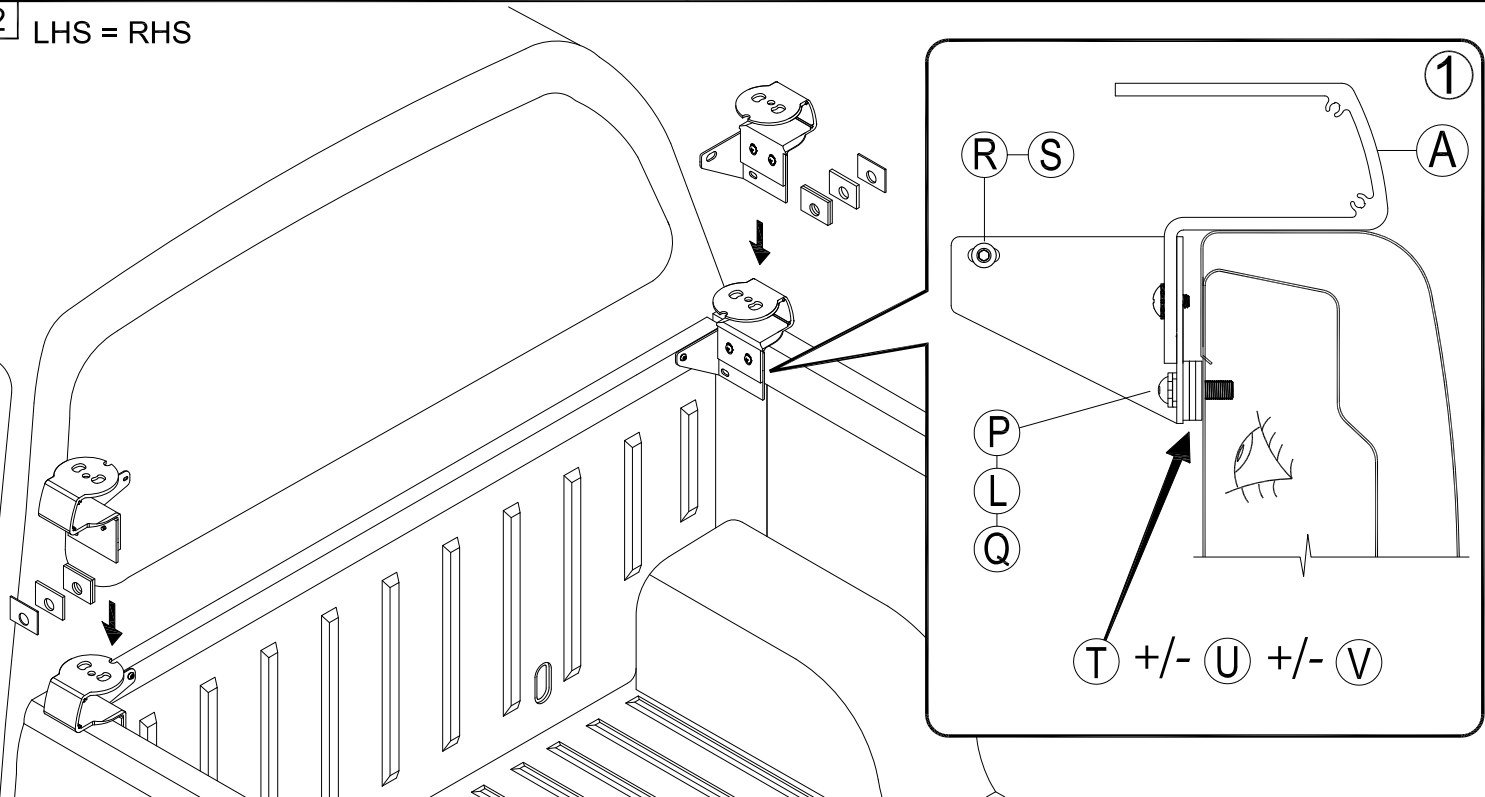

QwikFoot™

INSTALLATION GUIDE FORD RANGER - QF127

PARTS LIST

Item	Part Name	Qty.	Item	Part Name	Qty.	Item	Part Name	Qty.
A	QwikFoot Bracket (Front)	2	J	5/16" Lock Washer	4	S	M6 Flat Washer	2
B	QwikFoot Bracket (Back)	2	K	5/16-18 Socket Screw	4	T	1/16" Shim	2
C	Front Left Corner Bracket	1	L	M8 External Tooth Washer	10	U	1/8" Shim	2
D	Front Right Corner Bracket	1	M	M8 x 30mm Hex Head Cap	8	V	1/4" Shim	2
E	QwikFoot Bed Clamp	2	N	1/4-20x1/2" Truss Head Screw	4	W	1/4" Short Arm Hex Key	1
F	QwikFoot Sleeve (Front)	2	O	1/4-20 External Tooth Washer	4	X	M4 Short Arm Hex Key	1
G	QwikFoot Sleeve (Back)	2	P	M8x40mm Button Head Screw	2	Y	M5 Short Arm Hex Key	1
H	Trim Ring (Front)	2	Q	M8 Flat Washer	2	Z	QF Sleeve Fastener	16
I	Trim Ring (Back)	2	R	M6x40mm Button Head Screw	2			

TOOLS NEEDED

1 LHS = RHS

1

2

2 LHS = RHS

1

2

3

3 LHS = RHS

4 LHS = RHS

INSTALL ROLL·N·LOCK:

ROLL·N·LOCK®

2012 FORD RANGER

DOUBLE CAB LG127M

EXTENDED CAB LG129M

GB	ROLL-N-LOCK Tonneau Cover	NO	ROLL-N-LOCK Tonneau Cover
BG	ROLL и LOCK Tonneau Cover	PL	ROLKI N-LOCK Tonneau Cover
HR	Roll i LOCK pokrovom	PT	ROLO E FECHADURA COBERTURA DE TONNEAU
CZ	ROLL a LOCK kryt zavazadlového prostoru	RO	ROLL și de a bloca Tonneau Cover
DK	ROLL-N-LOCK Tonneau Cover	RU	РУЛОН И ПОКРЫТИЕ TONNEAU ЗАМКА
NL	BROODJE-N-SLOT de Dekking van Tonneau	SK	ROLL A LOCK kryt batozinového priestoru
FI	RO-N-LOCK Tonneau kanssi	SI	ROLL IN LOCK Tonneau Cover
FR	ROULEAU ET LOCK Tonneau Cover	ES	RUEDA y la CERRADURA Tonneau Cubieta
DE	ROLLEN sie und SCHLOB Tonneau Kappe	SE	ROLL-N-LOCK Tonneau Täcker
GR	Κάλυψη Tonneau ρόλος-κλειδαριών	TR	RULO-N-LOCK Tonneau Kapak
HU	ROLL és LOCK platfedél	UA	ROLL i замок кришки Tonneau
IS	Rúlla og Læsa Tonneau Kápa	AR	كشاة تونو لوك تonneau اللوحة
IT	ROTOLO e SERRATURA Tonneau Coperta	IL	טון-נל עמוד שער של Tonneau