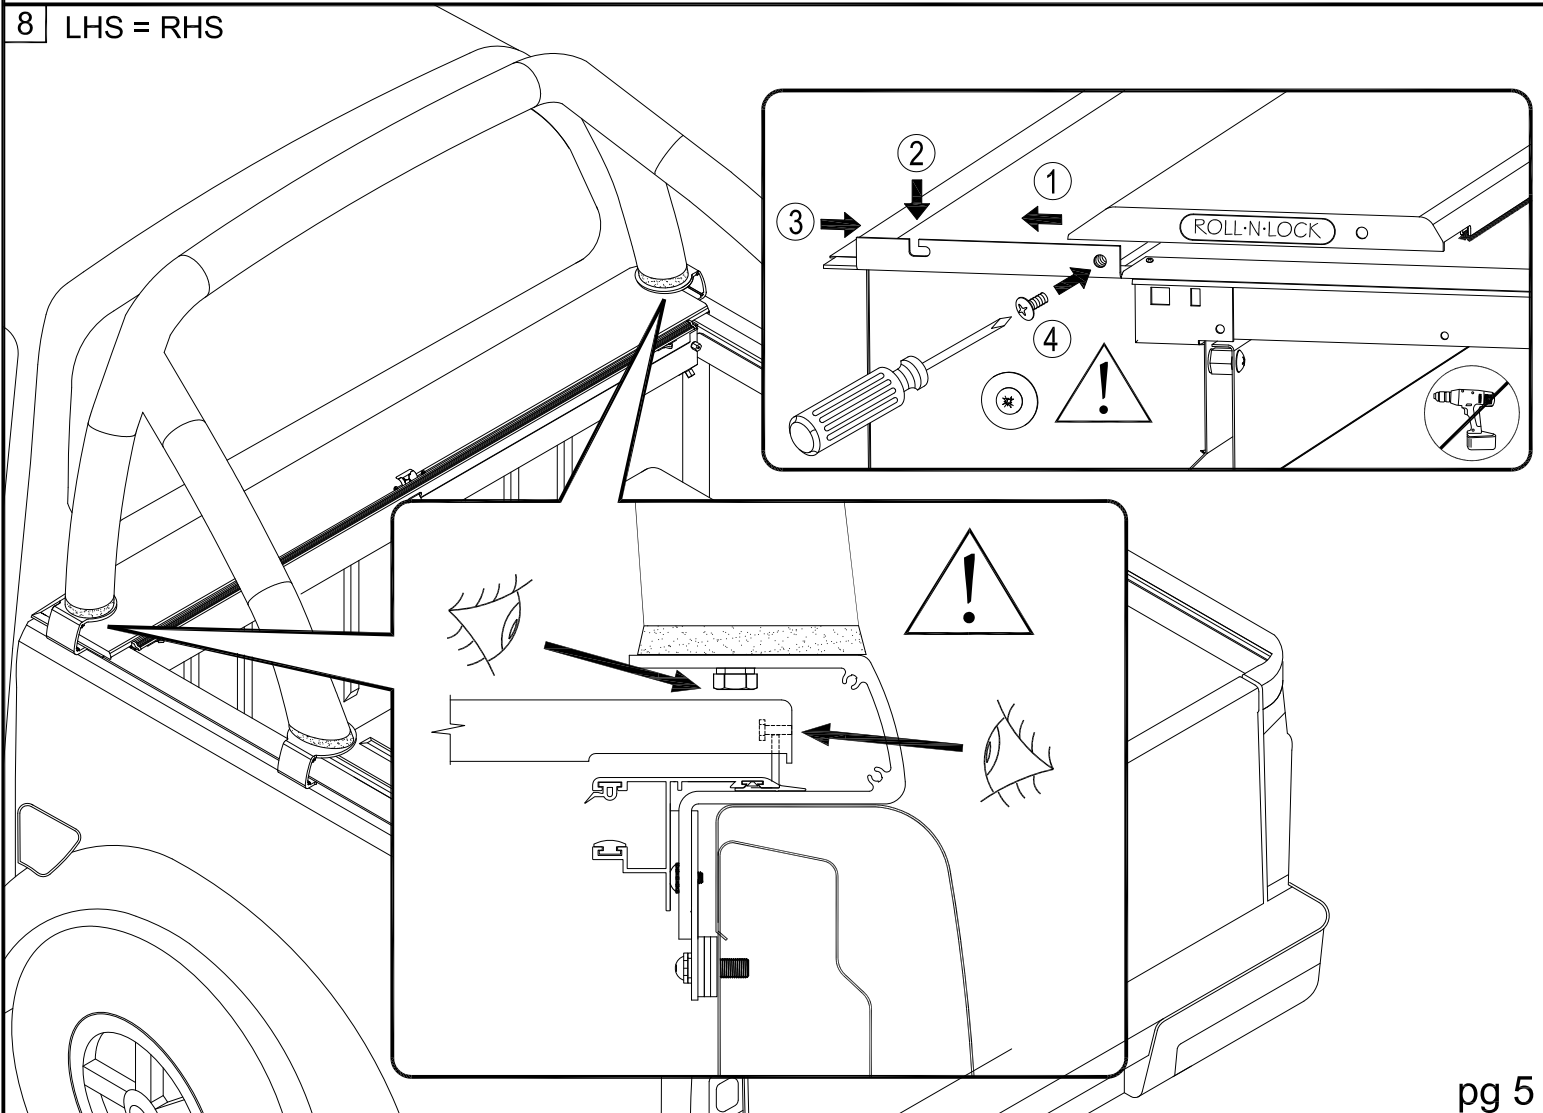

INSTALL ROLL·N·LOCK:

ROLL·N·LOCK®

2012 FORD RANGER

GB	ROLL-N-LOCK Tonneau Cover	NO	ROLL-N-LOCK Tonneau Cover
BG	ROLL и LOCK Tonneau Cover	PL	ROLKI N-LOCK Tonneau Cover
HR	Roll i LOCK pokrovom	PT	ROLO E FECHADURA COBERTURA DE TONNEAU
CZ	ROLL a LOCK kryt zavazadlového prostoru	RO	ROLL și de a bloca Tonneau Cover
DK	ROLL-N-LOCK Tonneau Cover	RU	РУЛОН И ПОКРЫТИЕ TONNEAU ЗАМКА
NL	BROODJE-N-SLOT de Dekking van Tonneau	SK	ROLL A LOCK kryt batozinového priestoru
FI	RO-N-LOCK Tonneau kanssi	SI	ROLL IN LOCK Tonneau Cover
FR	ROULEAU ET LOCK Tonneau Cover	ES	RUEDA y la CERRADURA Tonneau Cubieta
DE	ROLLEN sie und SCHLOB Tonneau Kappe	SE	ROLL-N-LOCK Tonneau Täcker
GR	Κάλυψη Tonneau ρόλος-κλειδαριών	TR	RULO-N-LOCK Tonneau Kapak
HU	ROLL és LOCK platfedél	UA	ROLL i замок кришки Tonneau
IS	Rúlla og Læsa Tonneau Kápa	AR	كشاة تونو لوك تonneau اللوحة
IT	ROTOLO e SERRATURA Tonneau Coperta	IL	טון-נל עמוד שער של Tonneau

SEPTEMBER 20, 2012

8 LHS = RHS