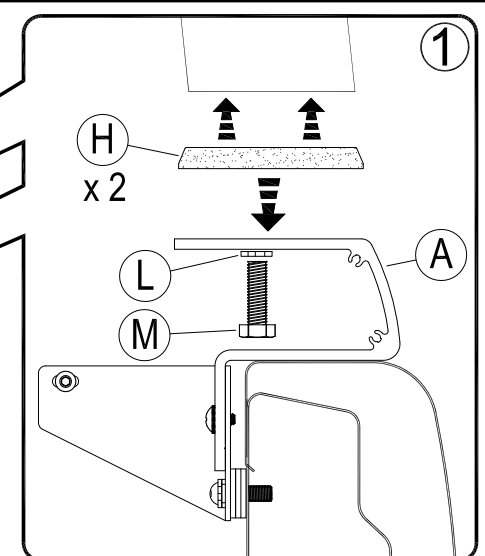

QwikFoot™

INSTALLATION GUIDE FORD RANGER - QF127

PARTS LIST

Item	Part Name	Qty.	Item	Part Name	Qty.	Item	Part Name	Qty.
A	QwikFoot Bracket (Front)	2	J	5/16" Lock Washer	4	S	M6 Flat Washer	2
B	QwikFoot Bracket (Back)	2	K	5/16-18 Socket Screw	4	T	1/16" Shim	2
C	Front Left Corner Bracket	1	L	M8 External Tooth Washer	10	U	1/8" Shim	2
D	Front Right Corner Bracket	1	M	M8 x 30mm Hex Head Cap	8	V	1/4" Shim	2
E	QwikFoot Bed Clamp	2	N	1/4-20x1/2" Truss Head Screw	4	W	1/4" Short Arm Hex Key	1
F	QwikFoot Sleeve (Front)	2	O	1/4-20 External Tooth Washer	4	X	M4 Short Arm Hex Key	1
G	QwikFoot Sleeve (Back)	2	P	M8x40mm Button Head Screw	2	Y	M5 Short Arm Hex Key	1
H	Trim Ring (Front)	2	Q	M8 Flat Washer	2	Z	QF Sleeve Fastener	16
I	Trim Ring (Back)	2	R	M6x40mm Button Head Screw	2			

TOOLS NEEDED

1 LHS = RHS

1

2

2 LHS = RHS

1

2

3

3 LHS = RHS

4 LHS = RHS

INSTALL ROLL·N·LOCK:

ROLL·N·LOCK®

2012 FORD RANGER

DOUBLE CAB LG127M

EXTENDED CAB LG129M

GB	ROLL-N-LOCK Tonneau Cover	NO	ROLL-N-LOCK Tonneau Cover
BG	ROLL и LOCK Tonneau Cover	PL	ROLKI N-LOCK Tonneau Cover
HR	Roll i LOCK pokrovom	PT	ROLO E FECHADURA COBERTURA DE TONNEAU
CZ	ROLL a LOCK kryt zavazadlového prostoru	RO	ROLL și de a bloca Tonneau Cover
DK	ROLL-N-LOCK Tonneau Cover	RU	РУЛОН И ПОКРЫТИЕ TONNEAU ЗАМКА
NL	BROODJE-N-SLOT de Dekking van Tonneau	SK	ROLL A LOCK kryt batozinového priestoru
FI	RO-N-LOCK Tonneau kanssi	SI	ROLL IN LOCK Tonneau Cover
FR	ROULEAU ET LOCK Tonneau Cover	ES	RUEDA y la CERRADURA Tonneau Cubieta
DE	ROLLEN sie und SCHLOB Tonneau Kappe	SE	ROLL-N-LOCK Tonneau Täcker
GR	Κάλυψη Tonneau ρόλος-κλειδαριών	TR	RULO-N-LOCK Tonneau Kapak
HU	ROLL és LOCK platfedél	UA	ROLL i замок кришки Tonneau
IS	Rúlla og Læsa Tonneau Kápa	AR	كشاة تونو لوك تonneau اللوحة
IT	ROTOLO e SERRATURA Tonneau Coperta	IL	טון-נל עמוד שער של Tonneau