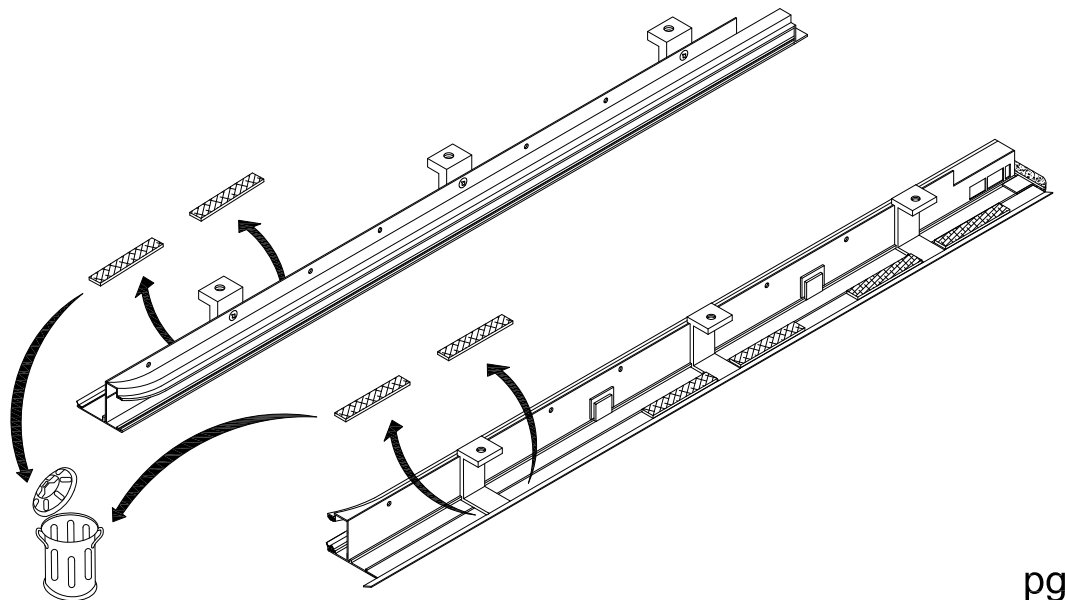

QwikFoot™

INSTALLATION GUIDE FORD RANGER - QF127

PARTS LIST

Item	Part Name	Qty.	Item	Part Name	Qty.	Item	Part Name	Qty.
A	QwikFoot Bracket (Front)	2	J	5/16" Lock Washer	4	S	M6 Flat Washer	2
B	QwikFoot Bracket (Back)	2	K	5/16-18 Socket Screw	4	T	1/16" Shim	2
C	Front Left Corner Bracket	1	L	M8 External Tooth Washer	10	U	1/8" Shim	2
D	Front Right Corner Bracket	1	M	M8 x 30mm Hex Head Cap	8	V	1/4" Shim	2
E	QwikFoot Bed Clamp	2	N	1/4-20x1/2" Truss Head Screw	4	W	1/4" Short Arm Hex Key	1
F	QwikFoot Sleeve (Front)	2	O	1/4-20 External Tooth Washer	4	X	M4 Short Arm Hex Key	1
G	QwikFoot Sleeve (Back)	2	P	M8x40mm Button Head Screw	2	Y	M5 Short Arm Hex Key	1
H	Trim Ring (Front)	2	Q	M8 Flat Washer	2	Z	QF Sleeve Fastener	16
I	Trim Ring (Back)	2	R	M6x40mm Button Head Screw	2			

TOOLS NEEDED

1 LHS = RHS

1

2

2 LHS = RHS

1

2

3

3 LHS = RHS

4 LHS = RHS

INSTALL ROLL·N·LOCK:

ROLL·N·LOCK®

2012 FORD RANGER

DOUBLE CAB LG127M

EXTENDED CAB LG129M

GB	ROLL-N-LOCK Tonneau Cover	NO	ROLL-N-LOCK Tonneau Cover
BG	ROLL и LOCK Tonneau Cover	PL	ROLKI N-LOCK Tonneau Cover
HR	Roll i LOCK pokrovom	PT	ROLO E FECHADURA COBERTURA DE TONNEAU
CZ	ROLL a LOCK kryt zavazadlového prostoru	RO	ROLL și de a bloca Tonneau Cover
DK	ROLL-N-LOCK Tonneau Cover	RU	РУЛОН И ПОКРЫТИЕ TONNEAU ЗАМКА
NL	BROODJE-N-SLOT de Dekking van Tonneau	SK	ROLL A LOCK kryt batozinového priestoru
FI	RO-N-LOCK Tonneau kanssi	SI	ROLL IN LOCK Tonneau Cover
FR	ROULEAU ET LOCK Tonneau Cover	ES	RUEDA y la CERRADURA Tonneau Cubieta
DE	ROLLEN sie und SCHLOB Tonneau Kappe	SE	ROLL-N-LOCK Tonneau Täcker
GR	Κάλυψη Tonneau ρόλος-κλειδαριών	TR	RULO-N-LOCK Tonneau Kapak
HU	ROLL és LOCK platfedél	UA	ROLL i замок кришки Tonneau
IS	Rúlla og Læsa Tonneau Kápa	AR	كشاة تونو لوك تonneau اللوحة
IT	ROTOLO e SERRATURA Tonneau Coperta	IL	טון-נל עמוד שער של Tonneau