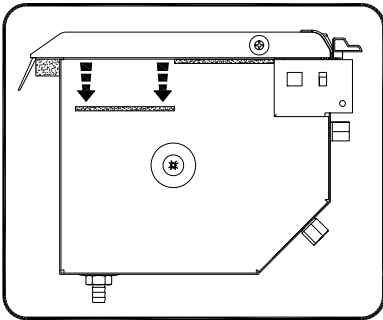

QwikFoot™

INSTALLATION GUIDE FORD RANGER - QF127

PARTS LIST

Item	Part Name	Qty.	Item	Part Name	Qty.	Item	Part Name	Qty.
A	QwikFoot Bracket (Front)	2	J	5/16" Lock Washer	4	S	M6 Flat Washer	2
B	QwikFoot Bracket (Back)	2	K	5/16-18 Socket Screw	4	T	1/16" Shim	2
C	Front Left Corner Bracket	1	L	M8 External Tooth Washer	10	U	1/8" Shim	2
D	Front Right Corner Bracket	1	M	M8 x 30mm Hex Head Cap	8	V	1/4" Shim	2
E	QwikFoot Bed Clamp	2	N	1/4-20x1/2" Truss Head Screw	4	W	1/4" Short Arm Hex Key	1
F	QwikFoot Sleeve (Front)	2	O	1/4-20 External Tooth Washer	4	X	M4 Short Arm Hex Key	1
G	QwikFoot Sleeve (Back)	2	P	M8x40mm Button Head Screw	2	Y	M5 Short Arm Hex Key	1
H	Trim Ring (Front)	2	Q	M8 Flat Washer	2	Z	QF Sleeve Fastener	16
I	Trim Ring (Back)	2	R	M6x40mm Button Head Screw	2			

TOOLS NEEDED

1 LHS = RHS

1

2

2 LHS = RHS

1

2

3

3 LHS = RHS

4 LHS = RHS

INSTALL ROLL·N·LOCK:

ROLL·N·LOCK®

2012 FORD RANGER

DOUBLE CAB LG127M

EXTENDED CAB LG129M

GB	ROLL-N-LOCK Tonneau Cover	NO	ROLL-N-LOCK Tonneau Cover
BG	ROLL и LOCK Tonneau Cover	PL	ROLKI N-LOCK Tonneau Cover
HR	Roll i LOCK pokrovom	PT	ROLO E FECHADURA COBERTURA DE TONNEAU
CZ	ROLL a LOCK kryt zavazadlového prostoru	RO	ROLL și de a bloca Tonneau Cover
DK	ROLL-N-LOCK Tonneau Cover	RU	РУЛОН И ПОКРЫТИЕ TONNEAU ЗАМКА
NL	BROODJE-N-SLOT de Dekking van Tonneau	SK	ROLL A LOCK kryt batozinového priestoru
FI	RO-N-LOCK Tonneau kanssi	SI	ROLL IN LOCK Tonneau Cover
FR	ROULEAU ET LOCK Tonneau Cover	ES	RUEDA y la CERRADURA Tonneau Cubieta
DE	ROLLEN sie und SCHLOB Tonneau Kappe	SE	ROLL-N-LOCK Tonneau Täcker
GR	Κάλυψη Tonneau ρόλος-κλειδαριών	TR	RULO-N-LOCK Tonneau Kapak
HU	ROLL és LOCK platfedél	UA	ROLL i замок кришки Tonneau
IS	Rúlla og Læsa Tonneau Kápa	AR	كشاة تونو لوك تonneau اللوحة
IT	ROTOLO e SERRATURA Tonneau Coperta	IL	טון-נל עמוד שער של Tonneau