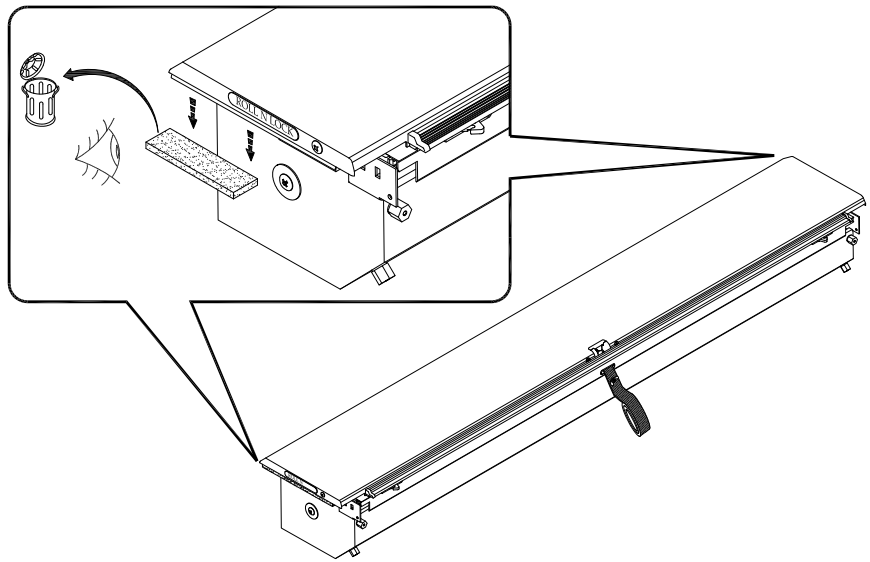

QwikFoot™

INSTALLATION GUIDE FORD RANGER - QF127

PARTS LIST

Item	Part Name	Qty.	Item	Part Name	Qty.	Item	Part Name	Qty.
A	QwikFoot Bracket (Front)	2	J	5/16" Lock Washer	4	S	M6 Flat Washer	2
B	QwikFoot Bracket (Back)	2	K	5/16-18 Socket Screw	4	T	1/16" Shim	2
C	Front Left Corner Bracket	1	L	M8 External Tooth Washer	10	U	1/8" Shim	2
D	Front Right Corner Bracket	1	M	M8 x 30mm Hex Head Cap	8	V	1/4" Shim	2
E	QwikFoot Bed Clamp	2	N	1/4-20x1/2" Truss Head Screw	4	W	1/4" Short Arm Hex Key	1
F	QwikFoot Sleeve (Front)	2	O	1/4-20 External Tooth Washer	4	X	M4 Short Arm Hex Key	1
G	QwikFoot Sleeve (Back)	2	P	M8x40mm Button Head Screw	2	Y	M5 Short Arm Hex Key	1
H	Trim Ring (Front)	2	Q	M8 Flat Washer	2	Z	QF Sleeve Fastener	16
I	Trim Ring (Back)	2	R	M6x40mm Button Head Screw	2			

TOOLS NEEDED

1 LHS = RHS

1

2

2 LHS = RHS

1

2

3

3 LHS = RHS

4 LHS = RHS

INSTALL ROLL·N·LOCK:

ROLL·N·LOCK®

2012 FORD RANGER

DOUBLE CAB LG127M

EXTENDED CAB LG129M

GB	ROLL-N-LOCK Tonneau Cover	NO	ROLL-N-LOCK Tonneau Cover
BG	ROLL и LOCK Tonneau Cover	PL	ROLKI N-LOCK Tonneau Cover
HR	Roll i LOCK pokrovom	PT	ROLO E FECHADURA COBERTURA DE TONNEAU
CZ	ROLL a LOCK kryt zavazadlového prostoru	RO	ROLL și de a bloca Tonneau Cover
DK	ROLL-N-LOCK Tonneau Cover	RU	РУЛОН И ПОКРЫТИЕ TONNEAU ЗАМКА
NL	BROODJE-N-SLOT de Dekking van Tonneau	SK	ROLL A LOCK kryt batozinového priestoru
FI	RO-N-LOCK Tonneau kanssi	SI	ROLL IN LOCK Tonneau Cover
FR	ROULEAU ET LOCK Tonneau Cover	ES	RUEDA y la CERRADURA Tonneau Cubieta
DE	ROLLEN sie und SCHLOB Tonneau Kappe	SE	ROLL-N-LOCK Tonneau Täcker
GR	Κάλυψη Tonneau ρόλος-κλειδαριών	TR	RULO-N-LOCK Tonneau Kapak
HU	ROLL és LOCK platfedél	UA	ROLL i замок кришки Tonneau
IS	Rúlla og Læsa Tonneau Kápa	AR	كشاة تونو لوك تonneau اللوحة
IT	ROTOLO e SERRATURA Tonneau Coperta	IL	טון-נל עמוד שער של Tonneau