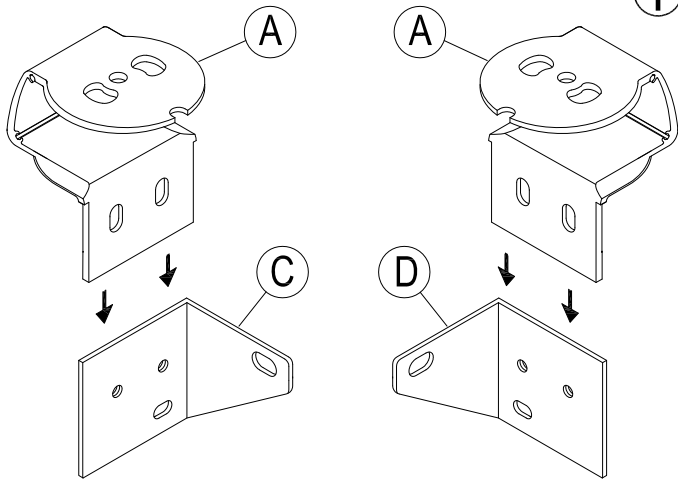

QwikFoot™

INSTALLATION GUIDE FORD RANGER - QF127

PARTS LIST

Item	Part Name	Qty.	Item	Part Name	Qty.	Item	Part Name	Qty.
A	QwikFoot Bracket (Front)	2	J	5/16" Lock Washer	4	S	M6 Flat Washer	2
B	QwikFoot Bracket (Back)	2	K	5/16-18 Socket Screw	4	T	1/16" Shim	2
C	Front Left Corner Bracket	1	L	M8 External Tooth Washer	10	U	1/8" Shim	2
D	Front Right Corner Bracket	1	M	M8 x 30mm Hex Head Cap	8	V	1/4" Shim	2
E	QwikFoot Bed Clamp	2	N	1/4-20x1/2" Truss Head Screw	4	W	1/4" Short Arm Hex Key	1
F	QwikFoot Sleeve (Front)	2	O	1/4-20 External Tooth Washer	4	X	M4 Short Arm Hex Key	1
G	QwikFoot Sleeve (Back)	2	P	M8x40mm Button Head Screw	2	Y	M5 Short Arm Hex Key	1
H	Trim Ring (Front)	2	Q	M8 Flat Washer	2	Z	QF Sleeve Fastener	16
I	Trim Ring (Back)	2	R	M6x40mm Button Head Screw	2			

TOOLS NEEDED

1 LHS = RHS

1

2

2 LHS = RHS

1

2

3

3 LHS = RHS

4 LHS = RHS

INSTALL ROLL·N·LOCK:

ROLL·N·LOCK®

2012 FORD RANGER

DOUBLE CAB LG127M

EXTENDED CAB LG129M

GB	ROLL-N-LOCK Tonneau Cover	NO	ROLL-N-LOCK Tonneau Cover
BG	ROLL и LOCK Tonneau Cover	PL	ROLKI N-LOCK Tonneau Cover
HR	Roll i LOCK pokrovom	PT	ROLO E FECHADURA COBERTURA DE TONNEAU
CZ	ROLL a LOCK kryt zavazadlového prostoru	RO	ROLL și de a bloca Tonneau Cover
DK	ROLL-N-LOCK Tonneau Cover	RU	РУЛОН И ПОКРЫТИЕ TONNEAU ЗАМКА
NL	BROODJE-N-SLOT de Dekking van Tonneau	SK	ROLL A LOCK kryt batozinového priestoru
FI	RO-N-LOCK Tonneau kanssi	SI	ROLL IN LOCK Tonneau Cover
FR	ROULEAU ET LOCK Tonneau Cover	ES	RUEDA y la CERRADURA Tonneau Cubieta
DE	ROLLEN sie und SCHLOB Tonneau Kappe	SE	ROLL-N-LOCK Tonneau Täcker
GR	Κάλυψη Tonneau ρόλος-κλειδαριών	TR	RULO-N-LOCK Tonneau Kapak
HU	ROLL és LOCK platfedél	UA	ROLL i замок кришки Tonneau
IS	Rúlla og Læsa Tonneau Kápa	AR	كشاة تونو لوك تonneau اللوحة
IT	ROTOLO e SERRATURA Tonneau Coperta	IL	טון-נל עמוד שער של Tonneau