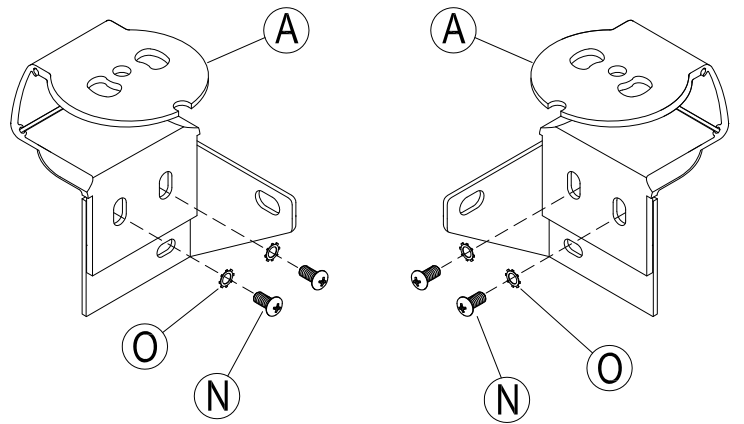

QwikFoot™

INSTALLATION GUIDE FORD RANGER - QF127

PARTS LIST

Item	Part Name	Qty.	Item	Part Name	Qty.	Item	Part Name	Qty.
A	QwikFoot Bracket (Front)	2	J	5/16" Lock Washer	4	S	M6 Flat Washer	2
B	QwikFoot Bracket (Back)	2	K	5/16-18 Socket Screw	4	T	1/16" Shim	2
C	Front Left Corner Bracket	1	L	M8 External Tooth Washer	10	U	1/8" Shim	2
D	Front Right Corner Bracket	1	M	M8 x 30mm Hex Head Cap	8	V	1/4" Shim	2
E	QwikFoot Bed Clamp	2	N	1/4-20x1/2" Truss Head Screw	4	W	1/4" Short Arm Hex Key	1
F	QwikFoot Sleeve (Front)	2	O	1/4-20 External Tooth Washer	4	X	M4 Short Arm Hex Key	1
G	QwikFoot Sleeve (Back)	2	P	M8x40mm Button Head Screw	2	Y	M5 Short Arm Hex Key	1
H	Trim Ring (Front)	2	Q	M8 Flat Washer	2	Z	QF Sleeve Fastener	16
I	Trim Ring (Back)	2	R	M6x40mm Button Head Screw	2			

TOOLS NEEDED

1 LHS = RHS

1

2

2 LHS = RHS

1

2

3

3 LHS = RHS

4 LHS = RHS

INSTALL ROLL·N·LOCK:

ROLL·N·LOCK®

2012 FORD RANGER

DOUBLE CAB LG127M

EXTENDED CAB LG129M

GB	ROLL-N-LOCK Tonneau Cover	NO	ROLL-N-LOCK Tonneau Cover
BG	ROLL и LOCK Tonneau Cover	PL	ROLKI N-LOCK Tonneau Cover
HR	Roll i LOCK pokrovom	PT	ROLO E FECHADURA COBERTURA DE TONNEAU
CZ	ROLL a LOCK kryt zavazadlového prostoru	RO	ROLL și de a bloca Tonneau Cover
DK	ROLL-N-LOCK Tonneau Cover	RU	РУЛОН И ПОКРЫТИЕ TONNEAU ЗАМКА
NL	BROODJE-N-SLOT de Dekking van Tonneau	SK	ROLL A LOCK kryt batozinového priestoru
FI	RO-N-LOCK Tonneau kanssi	SI	ROLL IN LOCK Tonneau Cover
FR	ROULEAU ET LOCK Tonneau Cover	ES	RUEDA y la CERRADURA Tonneau Cubieta
DE	ROLLEN sie und SCHLOB Tonneau Kappe	SE	ROLL-N-LOCK Tonneau Täcker
GR	Κάλυψη Tonneau ρόλος-κλειδαριών	TR	RULO-N-LOCK Tonneau Kapak
HU	ROLL és LOCK platfedél	UA	ROLL i замок кришки Tonneau
IS	Rúlla og Læsa Tonneau Kápa	AR	كشاة تونو لوك تonneau اللوحة
IT	ROTOLO e SERRATURA Tonneau Coperta	IL	טון-נל עמוד שער של Tonneau