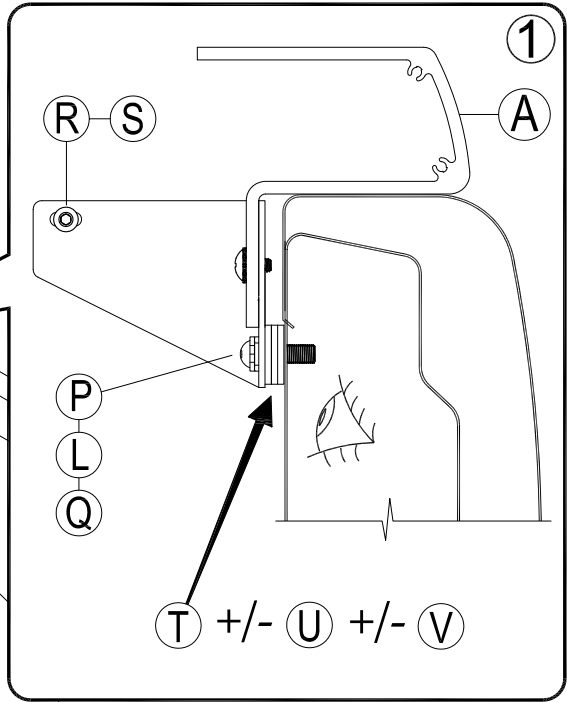

QwikFoot™

INSTALLATION GUIDE FORD RANGER - QF127

PARTS LIST

Item	Part Name	Qty.	Item	Part Name	Qty.	Item	Part Name	Qty.
A	QwikFoot Bracket (Front)	2	J	5/16" Lock Washer	4	S	M6 Flat Washer	2
B	QwikFoot Bracket (Back)	2	K	5/16-18 Socket Screw	4	T	1/16" Shim	2
C	Front Left Corner Bracket	1	L	M8 External Tooth Washer	10	U	1/8" Shim	2
D	Front Right Corner Bracket	1	M	M8 x 30mm Hex Head Cap	8	V	1/4" Shim	2
E	QwikFoot Bed Clamp	2	N	1/4-20x1/2" Truss Head Screw	4	W	1/4" Short Arm Hex Key	1
F	QwikFoot Sleeve (Front)	2	O	1/4-20 External Tooth Washer	4	X	M4 Short Arm Hex Key	1
G	QwikFoot Sleeve (Back)	2	P	M8x40mm Button Head Screw	2	Y	M5 Short Arm Hex Key	1
H	Trim Ring (Front)	2	Q	M8 Flat Washer	2	Z	QF Sleeve Fastener	16
I	Trim Ring (Back)	2	R	M6x40mm Button Head Screw	2			

TOOLS NEEDED

1 LHS = RHS

1

2

2 LHS = RHS

1

2

3

3 LHS = RHS

4 LHS = RHS

INSTALL ROLL·N·LOCK:

ROLL·N·LOCK®

2012 FORD RANGER

DOUBLE CAB LG127M

EXTENDED CAB LG129M

GB	ROLL-N-LOCK Tonneau Cover	NO	ROLL-N-LOCK Tonneau Cover
BG	ROLL и LOCK Tonneau Cover	PL	ROLKI N-LOCK Tonneau Cover
HR	Roll i LOCK pokrovom	PT	ROLO E FECHADURA COBERTURA DE TONNEAU
CZ	ROLL a LOCK kryt zavazadlového prostoru	RO	ROLL și de a bloca Tonneau Cover
DK	ROLL-N-LOCK Tonneau Cover	RU	РУЛОН И ПОКРЫТИЕ TONNEAU ЗАМКА
NL	BROODJE-N-SLOT de Dekking van Tonneau	SK	ROLL A LOCK kryt batozinového priestoru
FI	RO-N-LOCK Tonneau kanssi	SI	ROLL IN LOCK Tonneau Cover
FR	ROULEAU ET LOCK Tonneau Cover	ES	RUEDA y la CERRADURA Tonneau Cubieta
DE	ROLLEN sie und SCHLOB Tonneau Kappe	SE	ROLL-N-LOCK Tonneau Täcker
GR	Κάλυψη Tonneau ρόλος-κλειδαριών	TR	RULO-N-LOCK Tonneau Kapak
HU	ROLL és LOCK platfedél	UA	ROLL i замок кришки Tonneau
IS	Rúlla og Læsa Tonneau Kápa	AR	كشاة تونو لوك تonneau اللوحة
IT	ROTOLO e SERRATURA Tonneau Coperta	IL	טון-נל עמוד שער של Tonneau