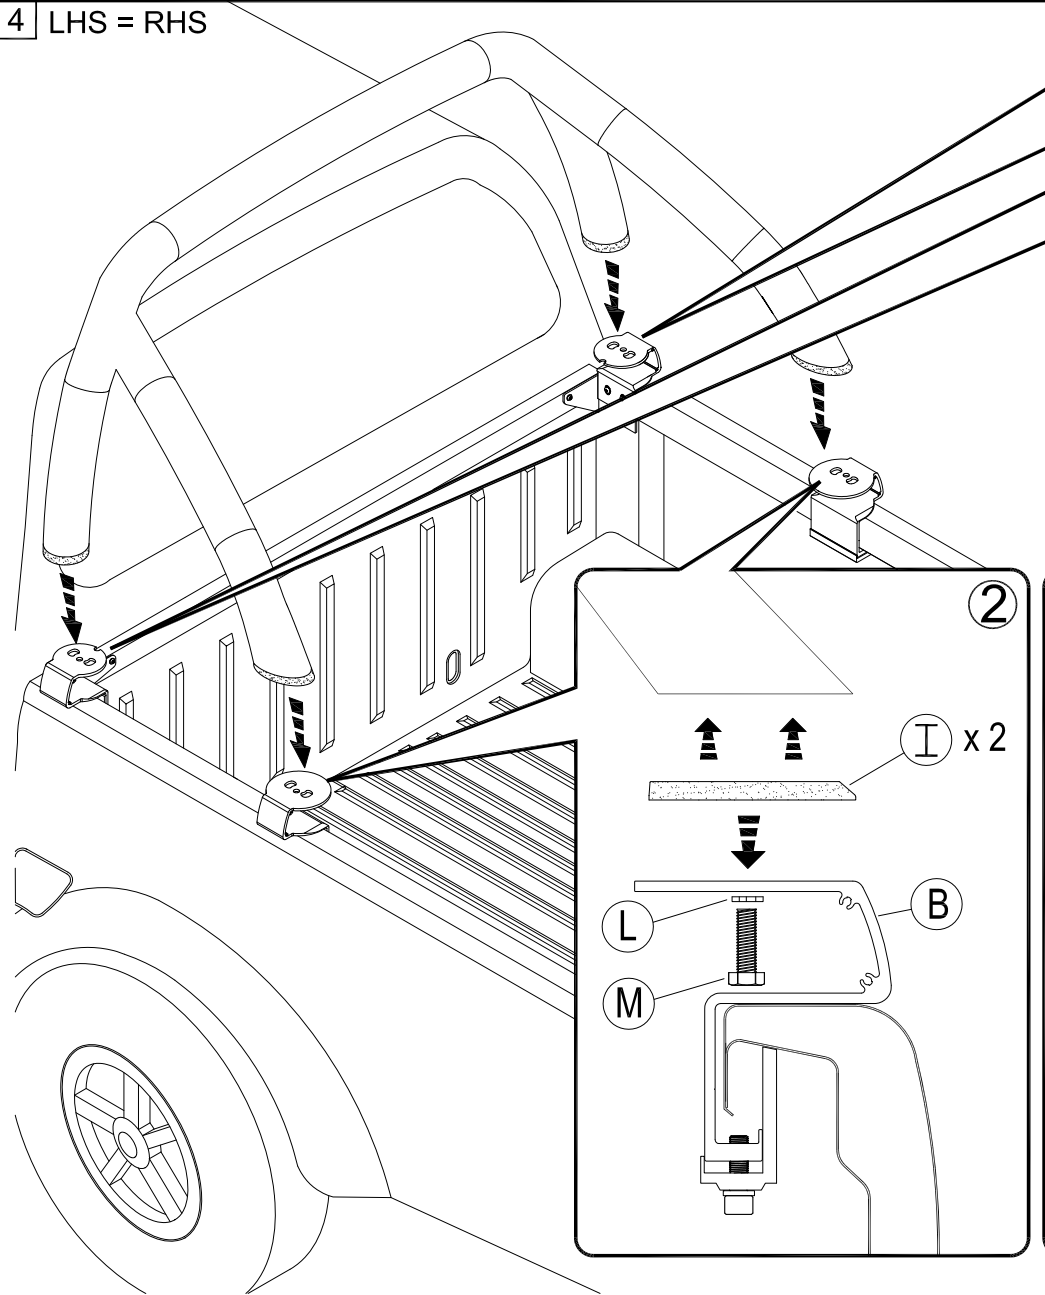

QwikFoot™

INSTALLATION GUIDE FORD RANGER - QF127

PARTS LIST

Item	Part Name	Qty.	Item	Part Name	Qty.	Item	Part Name	Qty.
A	QwikFoot Bracket (Front)	2	J	5/16" Lock Washer	4	S	M6 Flat Washer	2
B	QwikFoot Bracket (Back)	2	K	5/16-18 Socket Screw	4	T	1/16" Shim	2
C	Front Left Corner Bracket	1	L	M8 External Tooth Washer	10	U	1/8" Shim	2
D	Front Right Corner Bracket	1	M	M8 x 30mm Hex Head Cap	8	V	1/4" Shim	2
E	QwikFoot Bed Clamp	2	N	1/4-20x1/2" Truss Head Screw	4	W	1/4" Short Arm Hex Key	1
F	QwikFoot Sleeve (Front)	2	O	1/4-20 External Tooth Washer	4	X	M4 Short Arm Hex Key	1
G	QwikFoot Sleeve (Back)	2	P	M8x40mm Button Head Screw	2	Y	M5 Short Arm Hex Key	1
H	Trim Ring (Front)	2	Q	M8 Flat Washer	2	Z	QF Sleeve Fastener	16
I	Trim Ring (Back)	2	R	M6x40mm Button Head Screw	2			

TOOLS NEEDED

1 LHS = RHS

1

2

2 LHS = RHS

1

2

3

3 LHS = RHS

4 LHS = RHS

INSTALL ROLL·N·LOCK:

ROLL·N·LOCK®

2012 FORD RANGER

DOUBLE CAB LG127M

EXTENDED CAB LG129M

GB	ROLL-N-LOCK Tonneau Cover	NO	ROLL-N-LOCK Tonneau Cover
BG	ROLL и LOCK Tonneau Cover	PL	ROLKI N-LOCK Tonneau Cover
HR	Roll i LOCK pokrovom	PT	ROLO E FECHADURA COBERTURA DE TONNEAU
CZ	ROLL a LOCK kryt zavazadlového prostoru	RO	ROLL și de a bloca Tonneau Cover
DK	ROLL-N-LOCK Tonneau Cover	RU	РУЛОН И ПОКРЫТИЕ TONNEAU ЗАМКА
NL	BROODJE-N-SLOT de Dekking van Tonneau	SK	ROLL A LOCK kryt batozinového priestoru
FI	RO-N-LOCK Tonneau kanssi	SI	ROLL IN LOCK Tonneau Cover
FR	ROULEAU ET LOCK Tonneau Cover	ES	RUEDA y la CERRADURA Tonneau Cubieta
DE	ROLLEN sie und SCHLOB Tonneau Kappe	SE	ROLL-N-LOCK Tonneau Täcker
GR	Κάλυψη Tonneau ρόλος-κλειδαριών	TR	RULO-N-LOCK Tonneau Kapak
HU	ROLL és LOCK platfedél	UA	ROLL i замок кришки Tonneau
IS	Rúlla og Læsa Tonneau Kápa	AR	كشاة تونو لوك تonneau اللوحة
IT	ROTOLO e SERRATURA Tonneau Coperta	IL	טון-נל עמוד שער של Tonneau