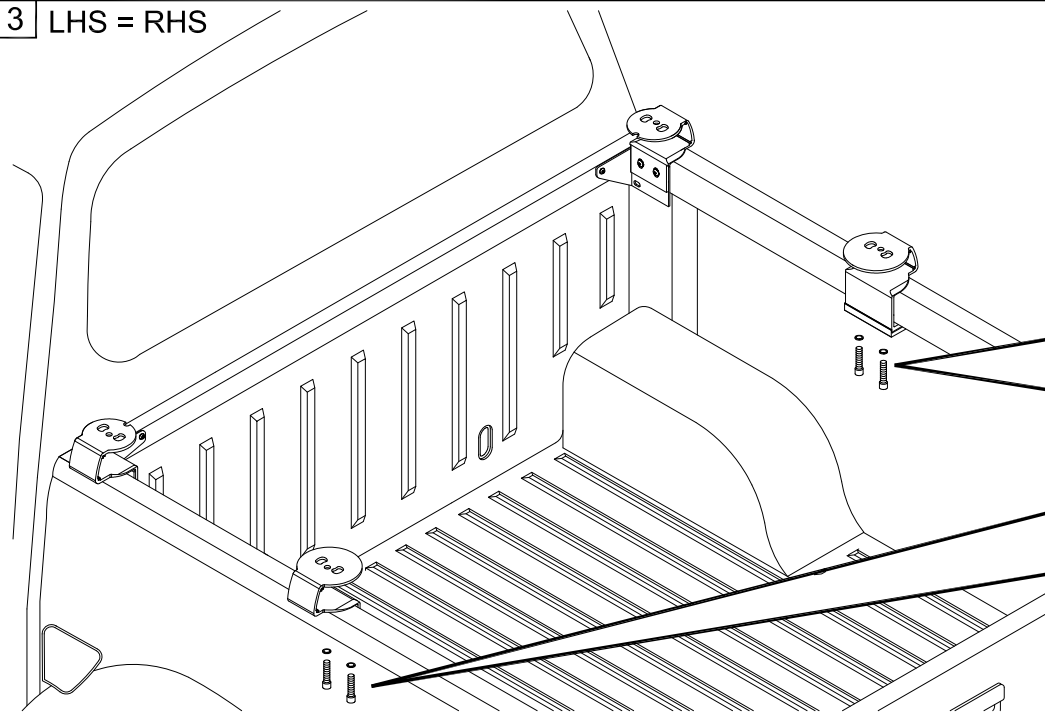

QwikFoot™

INSTALLATION GUIDE FORD RANGER - QF127

PARTS LIST

Item	Part Name	Qty.	Item	Part Name	Qty.	Item	Part Name	Qty.
A	QwikFoot Bracket (Front)	2	J	5/16" Lock Washer	4	S	M6 Flat Washer	2
B	QwikFoot Bracket (Back)	2	K	5/16-18 Socket Screw	4	T	1/16" Shim	2
C	Front Left Corner Bracket	1	L	M8 External Tooth Washer	10	U	1/8" Shim	2
D	Front Right Corner Bracket	1	M	M8 x 30mm Hex Head Cap	8	V	1/4" Shim	2
E	QwikFoot Bed Clamp	2	N	1/4-20x1/2" Truss Head Screw	4	W	1/4" Short Arm Hex Key	1
F	QwikFoot Sleeve (Front)	2	O	1/4-20 External Tooth Washer	4	X	M4 Short Arm Hex Key	1
G	QwikFoot Sleeve (Back)	2	P	M8x40mm Button Head Screw	2	Y	M5 Short Arm Hex Key	1
H	Trim Ring (Front)	2	Q	M8 Flat Washer	2	Z	QF Sleeve Fastener	16
I	Trim Ring (Back)	2	R	M6x40mm Button Head Screw	2			

TOOLS NEEDED

1 LHS = RHS

1

2

2 LHS = RHS

1

2

3

3 LHS = RHS

4 LHS = RHS

INSTALL ROLL·N·LOCK:

ROLL·N·LOCK®

2012 FORD RANGER

DOUBLE CAB LG127M

EXTENDED CAB LG129M

GB	ROLL-N-LOCK Tonneau Cover	NO	ROLL-N-LOCK Tonneau Cover
BG	ROLL и LOCK Tonneau Cover	PL	ROLKI N-LOCK Tonneau Cover
HR	Roll i LOCK pokrovom	PT	ROLO E FECHADURA COBERTURA DE TONNEAU
CZ	ROLL a LOCK kryt zavazadlového prostoru	RO	ROLL și de a bloca Tonneau Cover
DK	ROLL-N-LOCK Tonneau Cover	RU	РУЛОН И ПОКРЫТИЕ TONNEAU ЗАМКА
NL	BROODJE-N-SLOT de Dekking van Tonneau	SK	ROLL A LOCK kryt batozinového priestoru
FI	RO-N-LOCK Tonneau kanssi	SI	ROLL IN LOCK Tonneau Cover
FR	ROULEAU ET LOCK Tonneau Cover	ES	RUEDA y la CERRADURA Tonneau Cubieta
DE	ROLLEN sie und SCHLOB Tonneau Kappe	SE	ROLL-N-LOCK Tonneau Täcker
GR	Κάλυψη Tonneau ρόλος-κλειδαριών	TR	RULO-N-LOCK Tonneau Kapak
HU	ROLL és LOCK platfedél	UA	ROLL i замок кришки Tonneau
IS	Rúlla og Læsa Tonneau Kápa	AR	كشاة تونو لوك تonneau اللوحة
IT	ROTOLO e SERRATURA Tonneau Coperta	IL	טון-נל עמוד שער של Tonneau