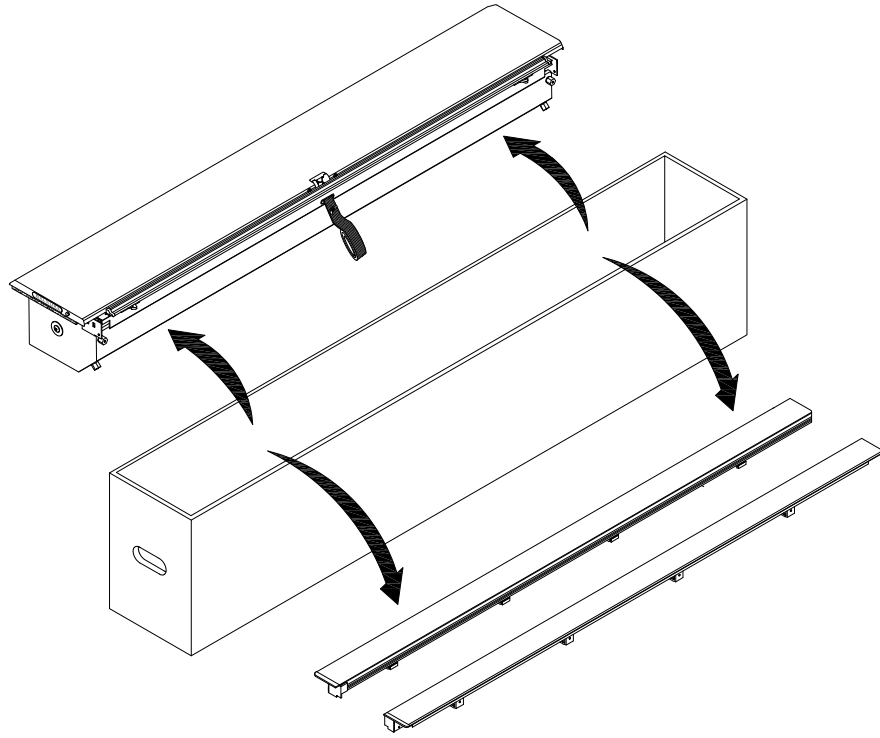

QwikFoot™

INSTALLATION GUIDE FORD RANGER - QF127

PARTS LIST

Item	Part Name	Qty.	Item	Part Name	Qty.	Item	Part Name	Qty.
A	QwikFoot Bracket (Front)	2	J	5/16" Lock Washer	4	S	M6 Flat Washer	2
B	QwikFoot Bracket (Back)	2	K	5/16-18 Socket Screw	4	T	1/16" Shim	2
C	Front Left Corner Bracket	1	L	M8 External Tooth Washer	10	U	1/8" Shim	2
D	Front Right Corner Bracket	1	M	M8 x 30mm Hex Head Cap	8	V	1/4" Shim	2
E	QwikFoot Bed Clamp	2	N	1/4-20x1/2" Truss Head Screw	4	W	1/4" Short Arm Hex Key	1
F	QwikFoot Sleeve (Front)	2	O	1/4-20 External Tooth Washer	4	X	M4 Short Arm Hex Key	1
G	QwikFoot Sleeve (Back)	2	P	M8x40mm Button Head Screw	2	Y	M5 Short Arm Hex Key	1
H	Trim Ring (Front)	2	Q	M8 Flat Washer	2	Z	QF Sleeve Fastener	16
I	Trim Ring (Back)	2	R	M6x40mm Button Head Screw	2			

TOOLS NEEDED

1 LHS = RHS

1

2

2 LHS = RHS

1

2

3

3 LHS = RHS

4 LHS = RHS

INSTALL ROLL·N·LOCK:

ROLL·N·LOCK®

2012 FORD RANGER

DOUBLE CAB LG127M

EXTENDED CAB LG129M

GB	ROLL-N-LOCK Tonneau Cover	NO	ROLL-N-LOCK Tonneau Cover
BG	ROLL и LOCK Tonneau Cover	PL	ROLKI N-LOCK Tonneau Cover
HR	Roll i LOCK pokrovom	PT	ROLO E FECHADURA COBERTURA DE TONNEAU
CZ	ROLL a LOCK kryt zavazadlového prostoru	RO	ROLL și de a bloca Tonneau Cover
DK	ROLL-N-LOCK Tonneau Cover	RU	РУЛОН И ПОКРЫТИЕ TONNEAU ЗАМКА
NL	BROODJE-N-SLOT de Dekking van Tonneau	SK	ROLL A LOCK kryt batozinového priestoru
FI	RO-N-LOCK Tonneau kanssi	SI	ROLL IN LOCK Tonneau Cover
FR	ROULEAU ET LOCK Tonneau Cover	ES	RUEDA y la CERRADURA Tonneau Cubieta
DE	ROLLEN sie und SCHLOB Tonneau Kappe	SE	ROLL-N-LOCK Tonneau Täcker
GR	Κάλυψη Tonneau ρόλος-κλειδαριών	TR	RULO-N-LOCK Tonneau Kapak
HU	ROLL és LOCK platfedél	UA	ROLL i замок кришки Tonneau
IS	Rúlla og Læsa Tonneau Kápa	AR	كشاة تونو لوك تonneau اللوحة
IT	ROTOLO e SERRATURA Tonneau Coperta	IL	טון-נל עמוד שער של Tonneau