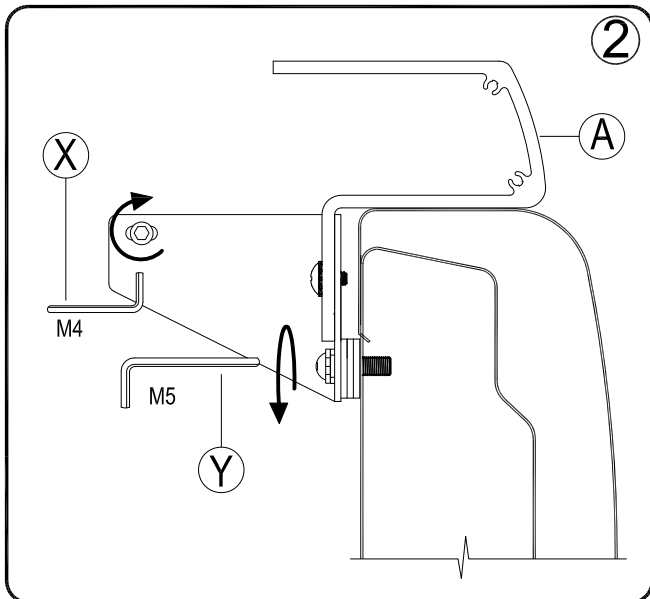

QwikFoot™

INSTALLATION GUIDE FORD RANGER - QF127

PARTS LIST

Item	Part Name	Qty.	Item	Part Name	Qty.	Item	Part Name	Qty.
A	QwikFoot Bracket (Front)	2	J	5/16" Lock Washer	4	S	M6 Flat Washer	2
B	QwikFoot Bracket (Back)	2	K	5/16-18 Socket Screw	4	T	1/16" Shim	2
C	Front Left Corner Bracket	1	L	M8 External Tooth Washer	10	U	1/8" Shim	2
D	Front Right Corner Bracket	1	M	M8 x 30mm Hex Head Cap	8	V	1/4" Shim	2
E	QwikFoot Bed Clamp	2	N	1/4-20x1/2" Truss Head Screw	4	W	1/4" Short Arm Hex Key	1
F	QwikFoot Sleeve (Front)	2	O	1/4-20 External Tooth Washer	4	X	M4 Short Arm Hex Key	1
G	QwikFoot Sleeve (Back)	2	P	M8x40mm Button Head Screw	2	Y	M5 Short Arm Hex Key	1
H	Trim Ring (Front)	2	Q	M8 Flat Washer	2	Z	QF Sleeve Fastener	16
I	Trim Ring (Back)	2	R	M6x40mm Button Head Screw	2			

TOOLS NEEDED

1 LHS = RHS

1

2

2 LHS = RHS

1

2

3

3 LHS = RHS

4 LHS = RHS

INSTALL ROLL·N·LOCK:

ROLL·N·LOCK®

2012 FORD RANGER

DOUBLE CAB LG127M

EXTENDED CAB LG129M

GB	ROLL-N-LOCK Tonneau Cover	NO	ROLL-N-LOCK Tonneau Cover
BG	ROLL и LOCK Tonneau Cover	PL	ROLKI N-LOCK Tonneau Cover
HR	Roll i LOCK pokrovom	PT	ROLO E FECHADURA COBERTURA DE TONNEAU
CZ	ROLL a LOCK kryt zavazadlového prostoru	RO	ROLL și de a bloca Tonneau Cover
DK	ROLL-N-LOCK Tonneau Cover	RU	РУЛОН И ПОКРЫТИЕ TONNEAU ЗАМКА
NL	BROODJE-N-SLOT de Dekking van Tonneau	SK	ROLL A LOCK kryt batozinového priestoru
FI	RO-N-LOCK Tonneau kanssi	SI	ROLL IN LOCK Tonneau Cover
FR	ROULEAU ET LOCK Tonneau Cover	ES	RUEDA y la CERRADURA Tonneau Cubieta
DE	ROLLEN sie und SCHLOB Tonneau Kappe	SE	ROLL-N-LOCK Tonneau Täcker
GR	Κάλυψη Tonneau ρόλος-κλειδαριών	TR	RULO-N-LOCK Tonneau Kapak
HU	ROLL és LOCK platfedél	UA	ROLL i замок кришки Tonneau
IS	Rúlla og Læsa Tonneau Kápa	AR	كشاة تونو لوك تonneau اللوحة
IT	ROTOLO e SERRATURA Tonneau Coperta	IL	טון-נל עמוד שער של Tonneau