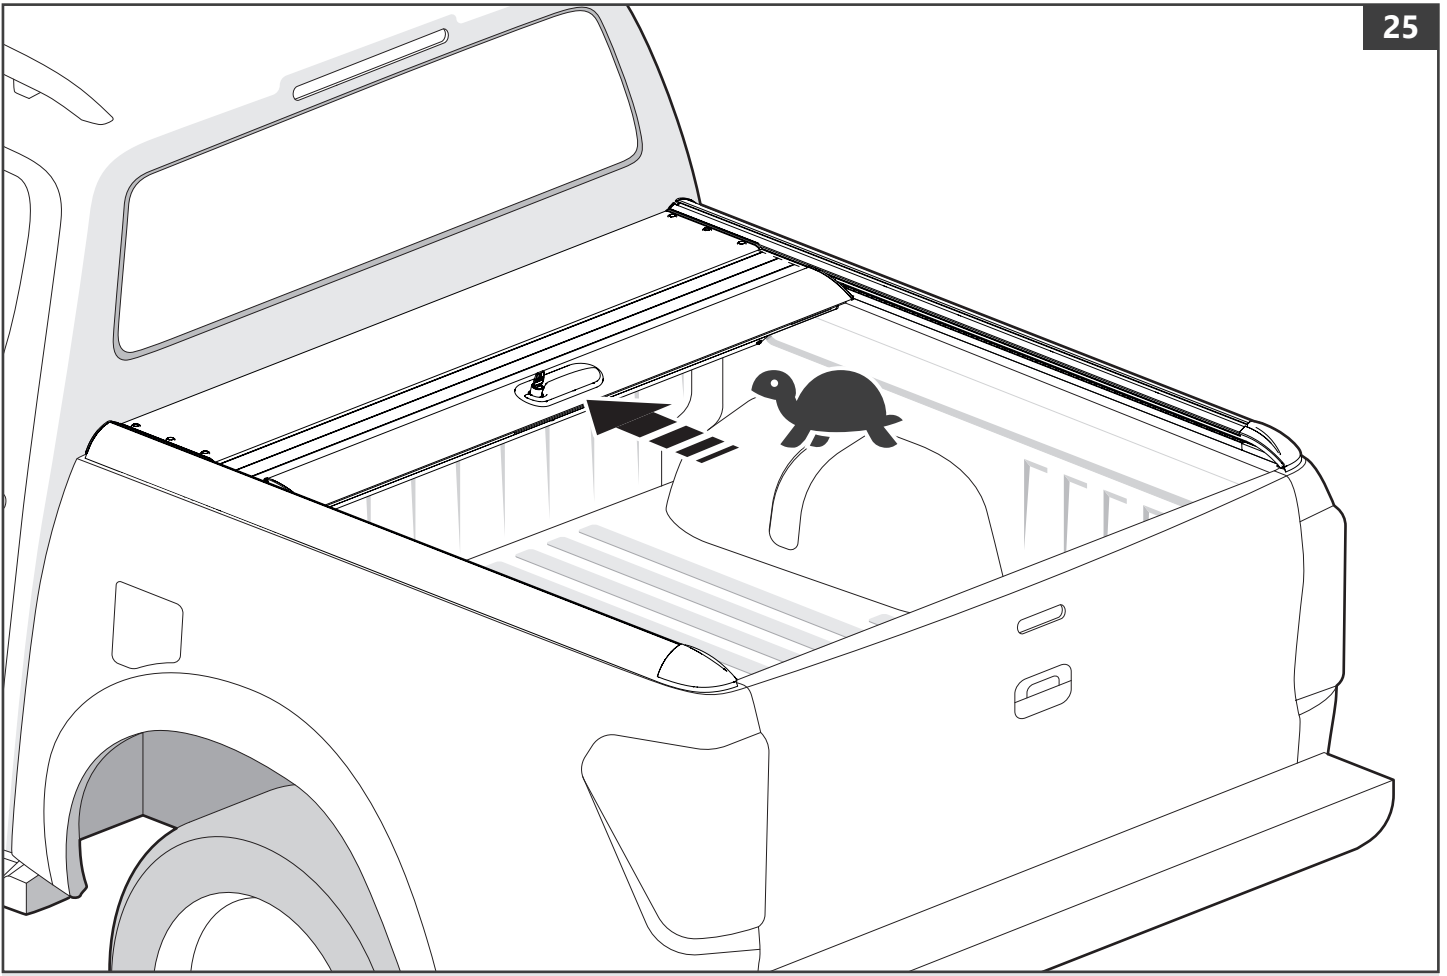

 Kit # 824 204	
<b>X</b>	<b>Y</b>
	
x 1	x 2

 Tools and materials needed				
 <p>10 mm Ø 24 mm Ø 17 mm Ø 3,5 mm</p>		<p>1 - 25 Nm</p>  <p>● 5 mm ✦ T15</p>	 <p>Rust protection Rostschutzmittel Anti-rouille Anti roest</p>	
	 <p>H<sub>2</sub>O</p>			 <p>LOCTITE 243</p>