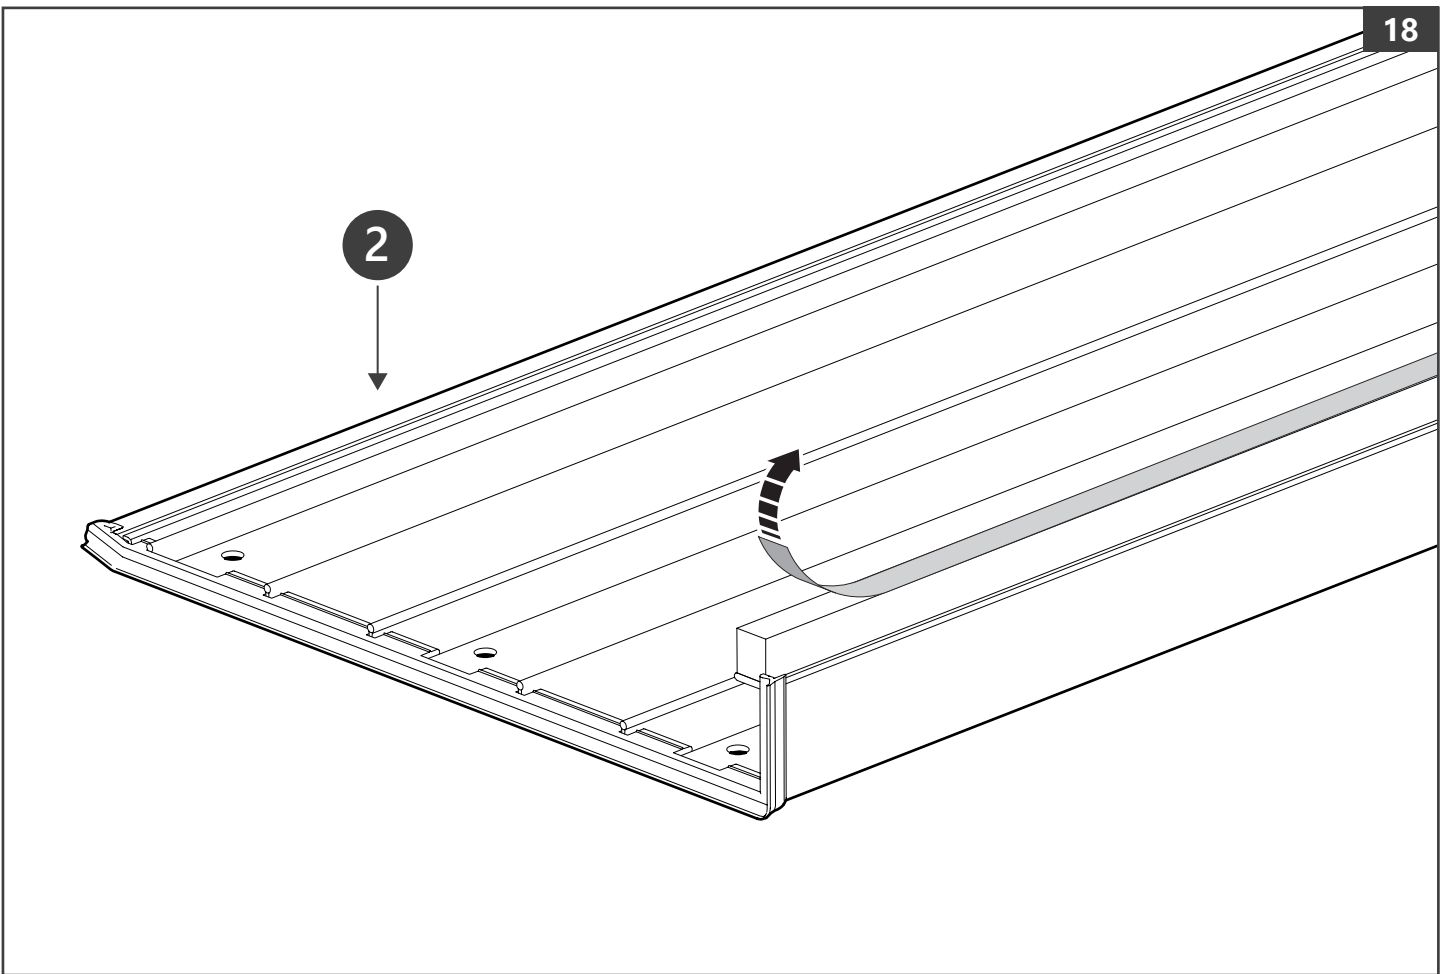

 Kit # 824 204	
<b>X</b>	<b>Y</b>
	
x 1	x 2

 Tools and materials needed				
 <p>10 mm Ø 24 mm Ø 17 mm Ø 3,5 mm</p>		<p>1 - 25 Nm</p>  <p>● 5 mm ✦ T15</p>	 <p>Rust protection Rostschutzmittel Anti-rouille Anti roest</p>	
	 <p>H<sub>2</sub>O</p>			 <p>LOCTITE 243</p>