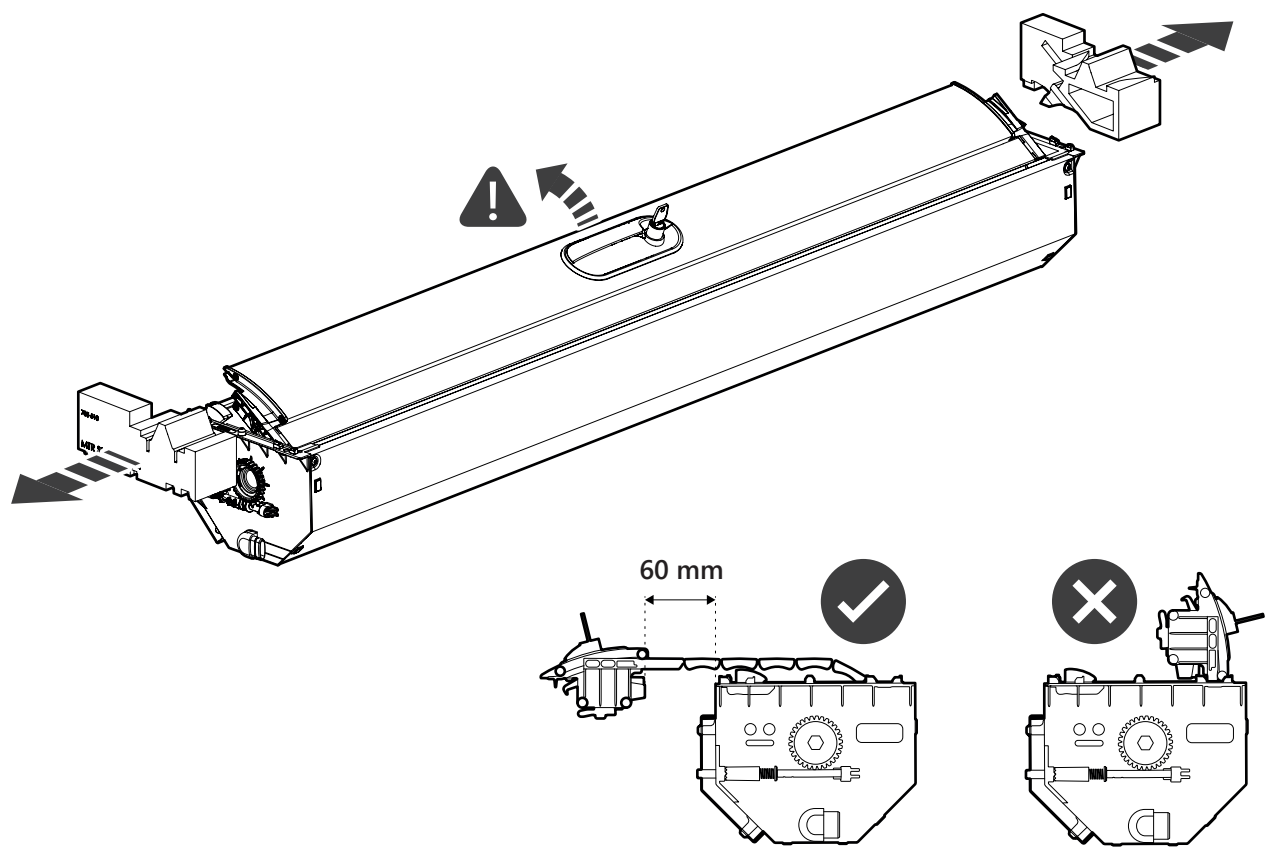

# Mountain Top® Roll

Installation manual

DOWNLOAD PDF

Parts

<p><b>A</b></p>  <p>x 1</p>	<p><b>B</b></p>  <p>x 1</p>	
<p><b>C</b></p>  <p>x 1</p>	<p><b>D</b></p>  <p>x 1</p>	<p><b>E</b></p>  <p>x 1</p>

Kit

<p><b>F</b></p>  <p>x 6</p>	<p><b>G</b></p>  <p>x 6</p>	<p><b>H</b></p>  <p>x 6</p>	<p><b>I</b></p>  <p>x 2</p>
<p><b>J</b></p>  <p>x 2</p>	<p><b>K</b></p>  <p>x 2</p>	<p><b>L</b></p>  <p>x 12</p>	<p><b>M</b></p>  <p>x 6</p>
<p><b>N</b></p>  <p>x 6</p>	<p><b>O</b></p>  <p>x 6</p>	<p><b>P</b></p>  <p>x 2</p>	<p><b>Q</b></p>  <p>x 2</p>
<p><b>R</b></p>  <p>x 1</p>	<p><b>S</b></p>  <p>x 4</p>	<p><b>T</b></p>  <p>x 6</p>	<p><b>U</b></p>  <p>x 6</p>
<p><b>V</b></p>  <p>x 6</p>	<p><b>W</b></p>  <p>x 1</p>	<p><b>Manual</b></p>  <p>x 1</p>	<p><b>TÜV</b></p>  <p>x 1</p>

 Kit # 824 204	
<b>X</b>	<b>Y</b>
	
x 1	x 2

 Tools and materials needed				
 <p>10 mm Ø 24 mm Ø 17 mm Ø 3,5 mm</p>		<p>1 - 25 Nm</p>  <p>● 5 mm ✦ T15</p>	 <p>Rust protection Rostschutzmittel Anti-rouille Anti roest</p>	
	 <p>H<sub>2</sub>O</p>			 <p>LOCTITE 243</p>