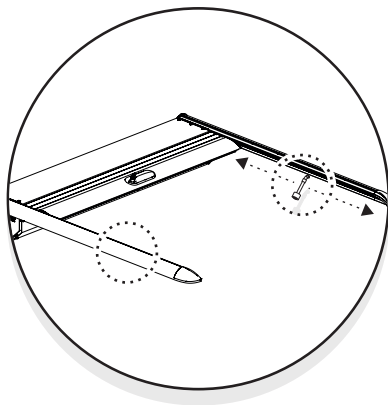

5mm 8Nm

+1000 km

+15000 km