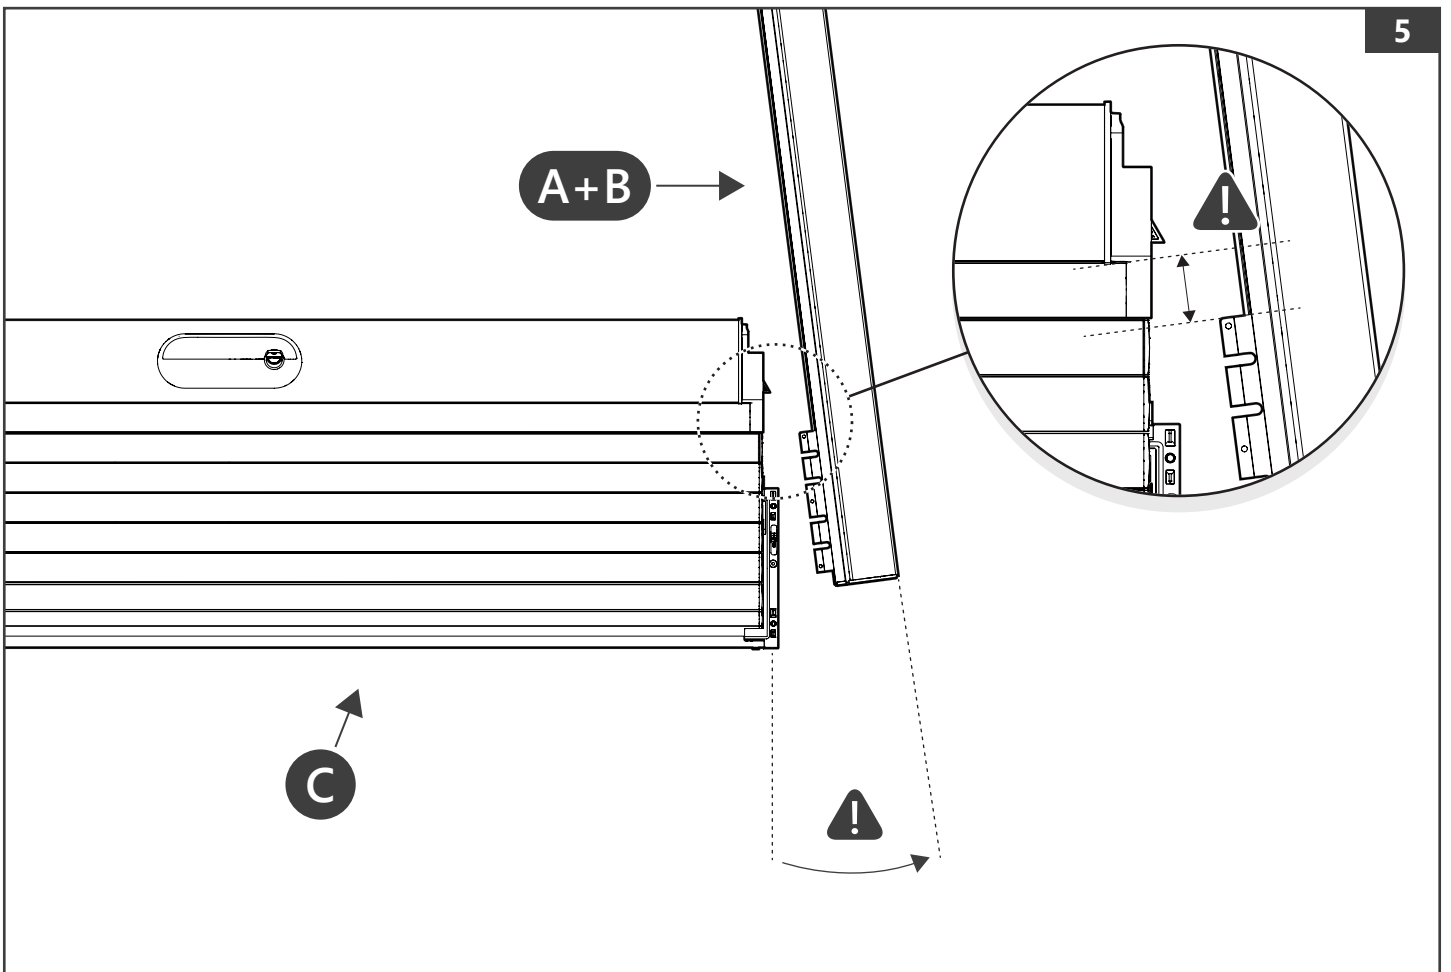

# Mountain Top® Roll

Installation manual

DOWNLOAD PDF

Parts

<p><b>A</b></p>  <p>x 1</p>	<p><b>B</b></p>  <p>x 1</p>	
<p><b>C</b></p>  <p>x 1</p>	<p><b>D</b></p>  <p>x 1</p>	<p><b>E</b></p>  <p>x 1</p>

Kit

<p><b>F</b></p>  <p>x 6</p>	<p><b>G</b></p>  <p>x 6</p>	<p><b>H</b></p>  <p>x 6</p>	<p><b>I</b></p>  <p>x 2</p>
<p><b>J</b></p>  <p>x 2</p>	<p><b>K</b></p>  <p>x 2</p>	<p><b>L</b></p>  <p>x 12</p>	<p><b>M</b></p>  <p>x 6</p>
<p><b>N</b></p>  <p>x 6</p>	<p><b>O</b></p>  <p>x 6</p>	<p><b>P</b></p>  <p>x 2</p>	<p><b>Q</b></p>  <p>x 2</p>
<p><b>R</b></p>  <p>x 1</p>	<p><b>S</b></p>  <p>x 4</p>	<p><b>T</b></p>  <p>x 6</p>	<p><b>U</b></p>  <p>x 6</p>
<p><b>V</b></p>  <p>x 6</p>	<p><b>W</b></p>  <p>x 1</p>	<p><b>Manual</b></p>  <p>x 1</p>	<p><b>TÜV</b></p>  <p>x 1</p>

 Kit # 824 204	
<b>X</b>	<b>Y</b>
	
x 1	x 2

 Tools and materials needed				
 <p>10 mm Ø 24 mm Ø 17 mm Ø 3,5 mm</p>		<p>1 - 25 Nm</p>  <p>● 5 mm ✦ T15</p>	 <p>Rust protection Rostschutzmittel Anti-rouille Anti roest</p>	
	 <p>H<sub>2</sub>O</p>			 <p>LOCTITE 243</p>