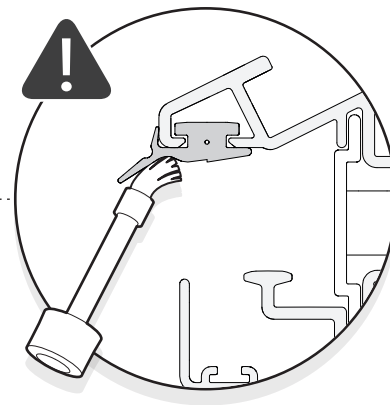

5mm 8Nm

+1000 km

+15000 km