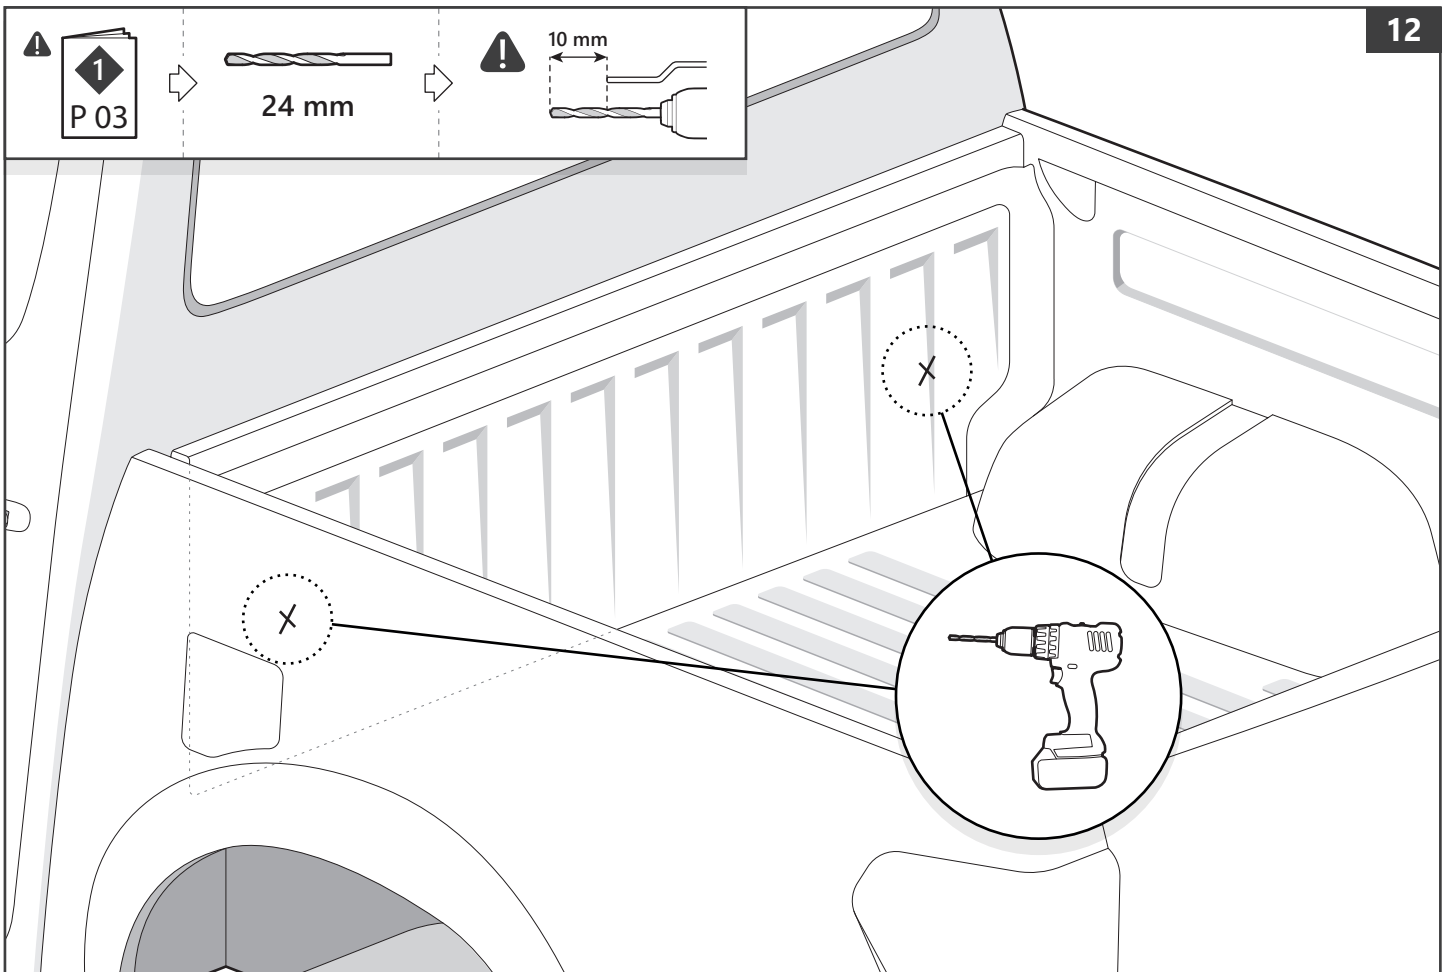

 Kit # 824 204	
<b>X</b>	<b>Y</b>
	
x 1	x 2

 Tools and materials needed				
 <p>10 mm Ø 24 mm Ø 17 mm Ø 3,5 mm</p>		<p>1 - 25 Nm</p>  <p>● 5 mm ✦ T15</p>	 <p>Rust protection Rostschutzmittel Anti-rouille Anti roest</p>	
	 <p>H<sub>2</sub>O</p>			 <p>LOCTITE 243</p>