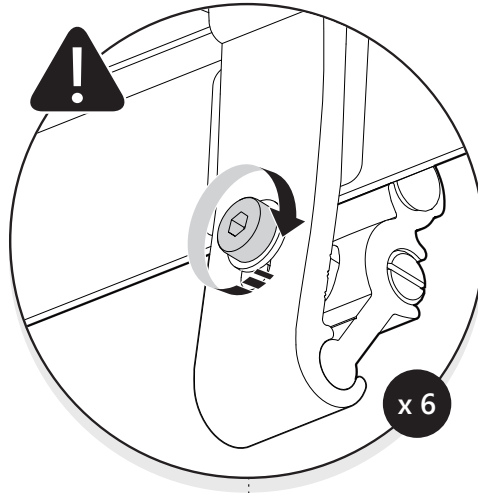

5mm 8Nm

+1000 km

+15000 km