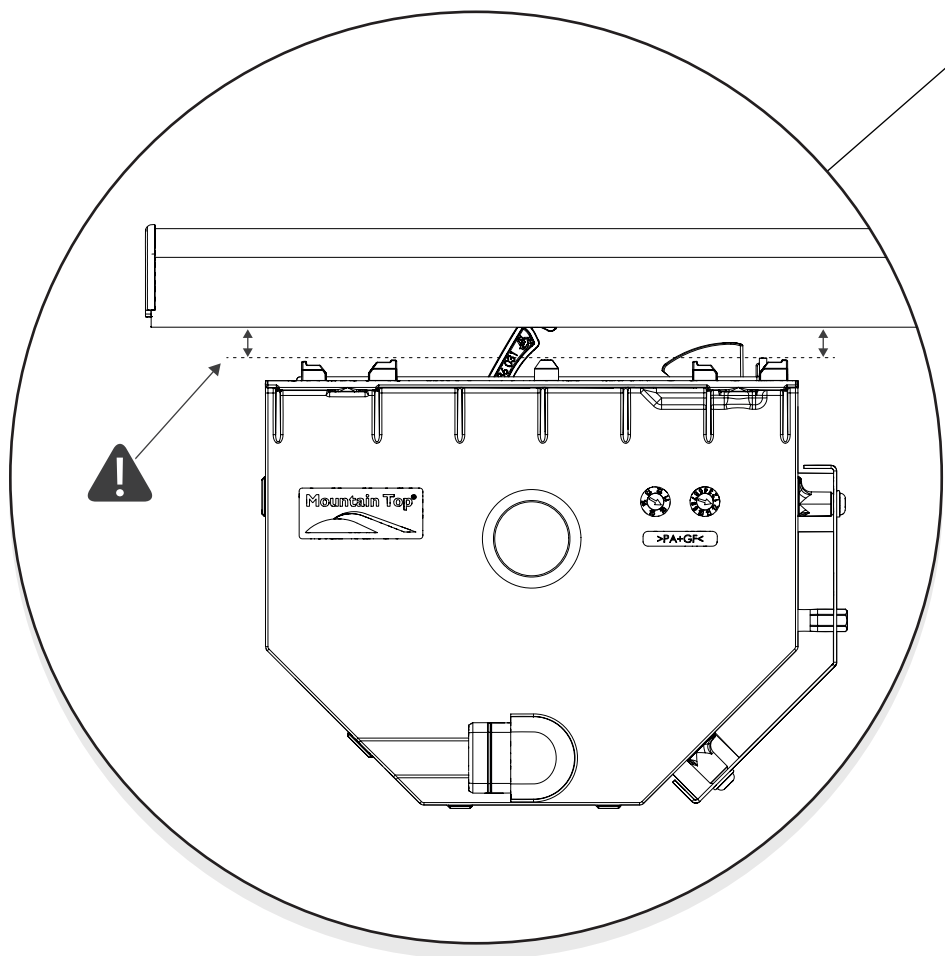

# Mountain Top® Roll

Installation manual

DOWNLOAD PDF

Parts

<p><b>A</b></p>  <p>x 1</p>	<p><b>B</b></p>  <p>x 1</p>	
<p><b>C</b></p>  <p>x 1</p>	<p><b>D</b></p>  <p>x 1</p>	<p><b>E</b></p>  <p>x 1</p>

Kit

<p><b>F</b></p>  <p>x 6</p>	<p><b>G</b></p>  <p>x 6</p>	<p><b>H</b></p>  <p>x 6</p>	<p><b>I</b></p>  <p>x 2</p>
<p><b>J</b></p>  <p>x 2</p>	<p><b>K</b></p>  <p>x 2</p>	<p><b>L</b></p>  <p>x 12</p>	<p><b>M</b></p>  <p>x 6</p>
<p><b>N</b></p>  <p>x 6</p>	<p><b>O</b></p>  <p>x 6</p>	<p><b>P</b></p>  <p>x 2</p>	<p><b>Q</b></p>  <p>x 2</p>
<p><b>R</b></p>  <p>x 1</p>	<p><b>S</b></p>  <p>x 4</p>	<p><b>T</b></p>  <p>x 6</p>	<p><b>U</b></p>  <p>x 6</p>
<p><b>V</b></p>  <p>x 6</p>	<p><b>W</b></p>  <p>x 1</p>	<p><b>Manual</b></p>  <p>x 1</p>	<p><b>TÜV</b></p>  <p>x 1</p>

 Kit # 824 204	
<b>X</b>	<b>Y</b>
	
x 1	x 2

 Tools and materials needed				
 <p>10 mm Ø 24 mm Ø 17 mm Ø 3,5 mm</p>		<p>1 - 25 Nm</p>  <p>● 5 mm ✦ T15</p>	 <p>Rust protection Rostschutzmittel Anti-rouille Anti roest</p>	
	 <p>H<sub>2</sub>O</p>			 <p>LOCTITE 243</p>