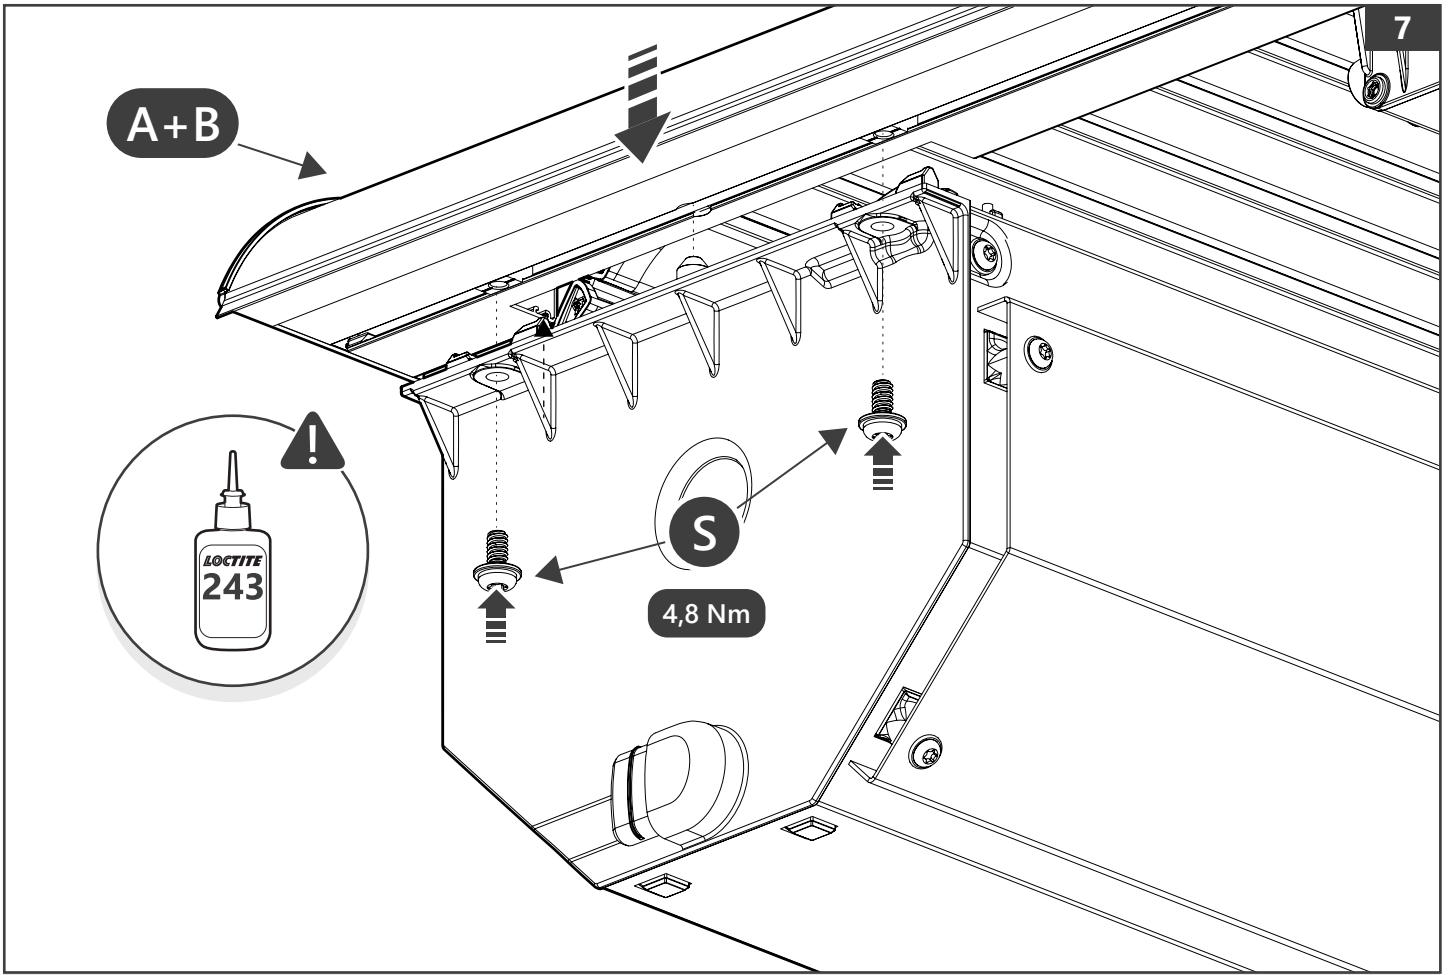

 Kit # 824 204	
<b>X</b>	<b>Y</b>
	
x 1	x 2

 Tools and materials needed				
 <p>10 mm Ø 24 mm Ø 17 mm Ø 3,5 mm</p>		<p>1 - 25 Nm</p>  <p>● 5 mm ✦ T15</p>	 <p>Rust protection Rostschutzmittel Anti-rouille Anti roest</p>	
	 <p>H<sub>2</sub>O</p>			 <p>LOCTITE 243</p>