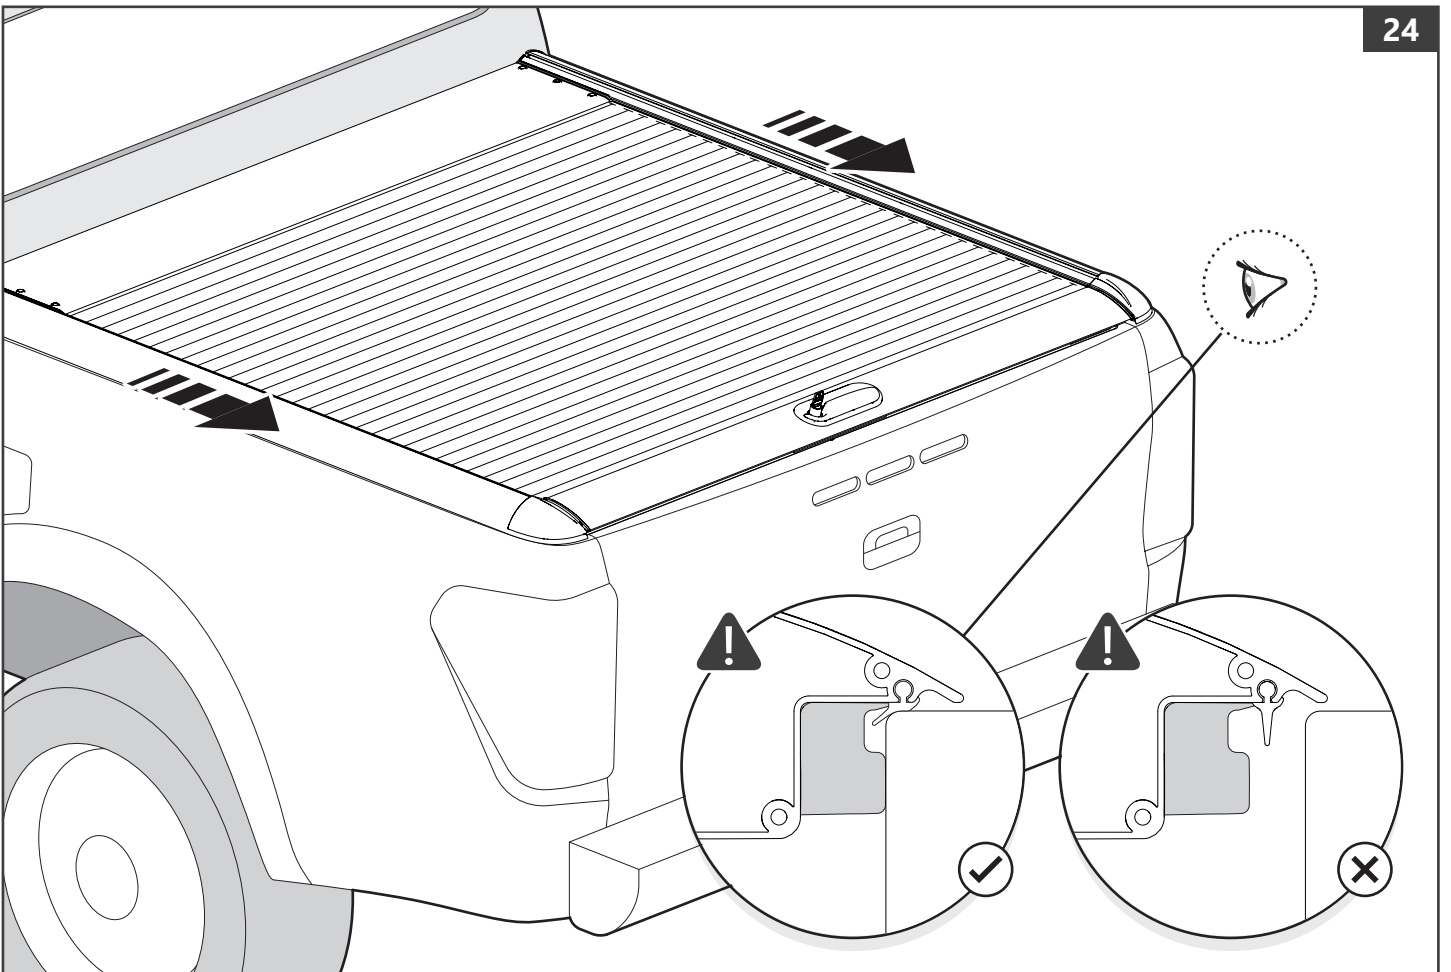

 Kit # 824 204	
<b>X</b>	<b>Y</b>
	
x 1	x 2

 Tools and materials needed				
 <p>10 mm Ø 24 mm Ø 17 mm Ø 3,5 mm</p>		<p>1 - 25 Nm</p>  <p>● 5 mm ✦ T15</p>	 <p>Rust protection Rostschutzmittel Anti-rouille Anti roest</p>	
	 <p>H<sub>2</sub>O</p>			 <p>LOCTITE 243</p>