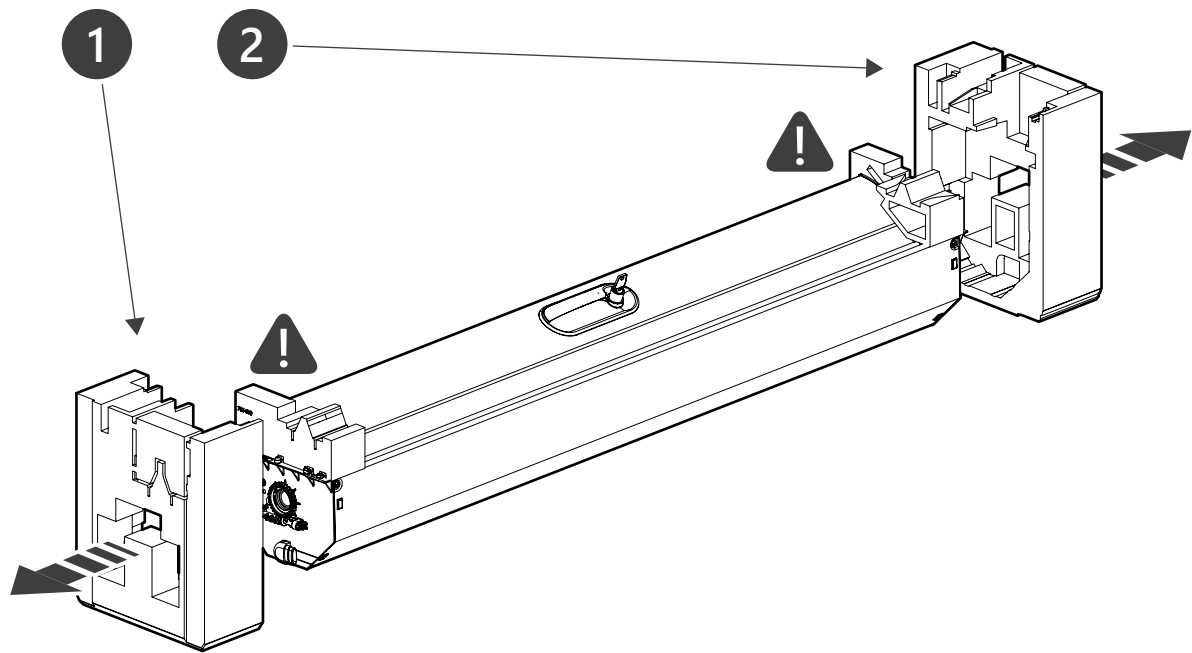

# Mountain Top® Roll

Installation manual

DOWNLOAD PDF

Parts

<p><b>A</b></p>  <p>x 1</p>	<p><b>B</b></p>  <p>x 1</p>	
<p><b>C</b></p>  <p>x 1</p>	<p><b>D</b></p>  <p>x 1</p>	<p><b>E</b></p>  <p>x 1</p>

Kit

<p><b>F</b></p>  <p>x 6</p>	<p><b>G</b></p>  <p>x 6</p>	<p><b>H</b></p>  <p>x 6</p>	<p><b>I</b></p>  <p>x 2</p>
<p><b>J</b></p>  <p>x 2</p>	<p><b>K</b></p>  <p>x 2</p>	<p><b>L</b></p>  <p>x 12</p>	<p><b>M</b></p>  <p>x 6</p>
<p><b>N</b></p>  <p>x 6</p>	<p><b>O</b></p>  <p>x 6</p>	<p><b>P</b></p>  <p>x 2</p>	<p><b>Q</b></p>  <p>x 2</p>
<p><b>R</b></p>  <p>x 1</p>	<p><b>S</b></p>  <p>x 4</p>	<p><b>T</b></p>  <p>x 6</p>	<p><b>U</b></p>  <p>x 6</p>
<p><b>V</b></p>  <p>x 6</p>	<p><b>W</b></p>  <p>x 1</p>	<p><b>Manual</b></p>  <p>x 1</p>	<p><b>TÜV</b></p>  <p>x 1</p>

 Kit # 824 204	
<b>X</b>	<b>Y</b>
	
x 1	x 2

 Tools and materials needed				
 <p>10 mm Ø 24 mm Ø 17 mm Ø 3,5 mm</p>		<p>1 - 25 Nm</p>  <p>● 5 mm ✦ T15</p>	 <p>Rust protection Rostschutzmittel Anti-rouille Anti roest</p>	
	 <p>H<sub>2</sub>O</p>			 <p>LOCTITE 243</p>