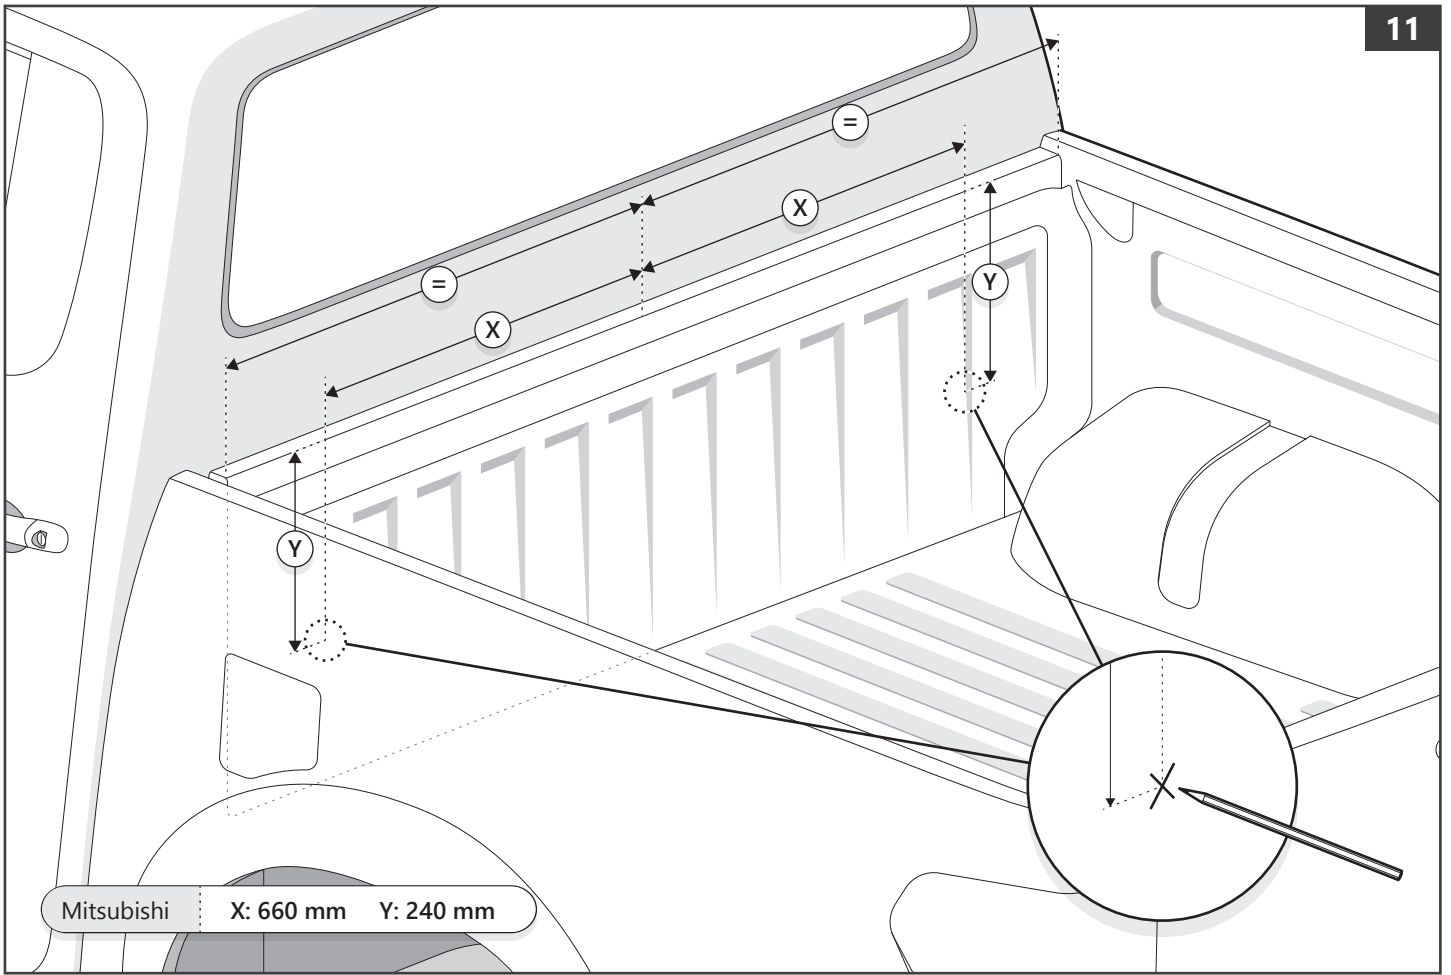

 Kit # 824 204	
<b>X</b>	<b>Y</b>
	
x 1	x 2

 Tools and materials needed				
 <p>10 mm Ø 24 mm Ø 17 mm Ø 3,5 mm</p>		<p>1 - 25 Nm</p>  <p>● 5 mm ✦ T15</p>	 <p>Rust protection Rostschutzmittel Anti-rouille Anti roest</p>	
	 <p>H<sub>2</sub>O</p>			 <p>LOCTITE 243</p>