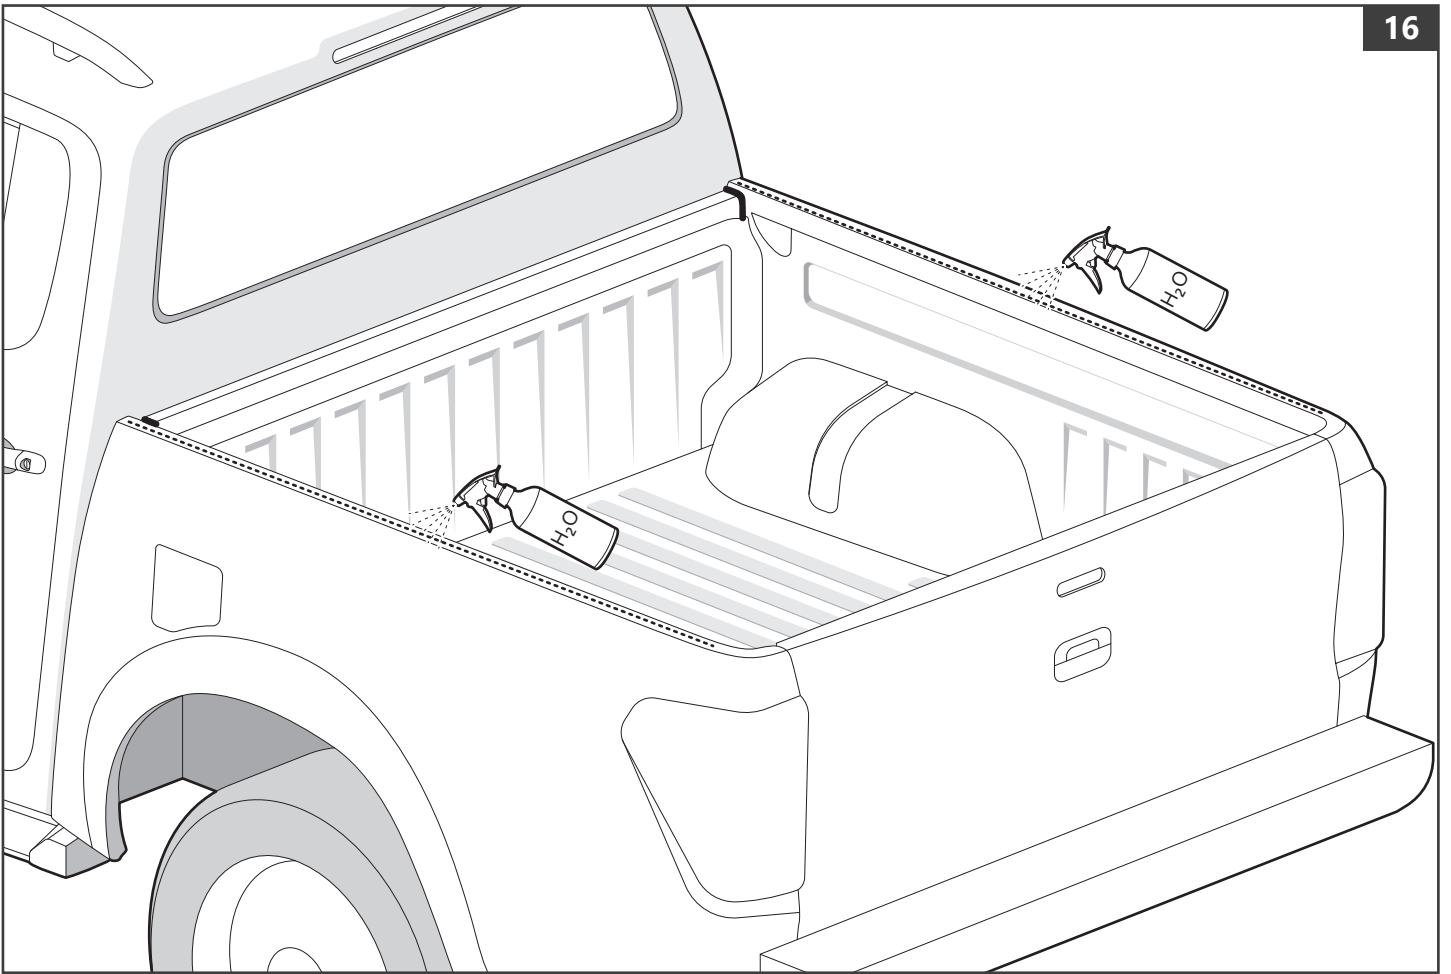

 Kit # 824 204	
<b>X</b>	<b>Y</b>
	
x 1	x 2

 Tools and materials needed				
 <p>10 mm Ø 24 mm Ø 17 mm Ø 3,5 mm</p>		<p>1 - 25 Nm</p>  <p>● 5 mm ✦ T15</p>	 <p>Rust protection Rostschutzmittel Anti-rouille Anti roest</p>	
	 <p>H<sub>2</sub>O</p>			 <p>LOCTITE 243</p>