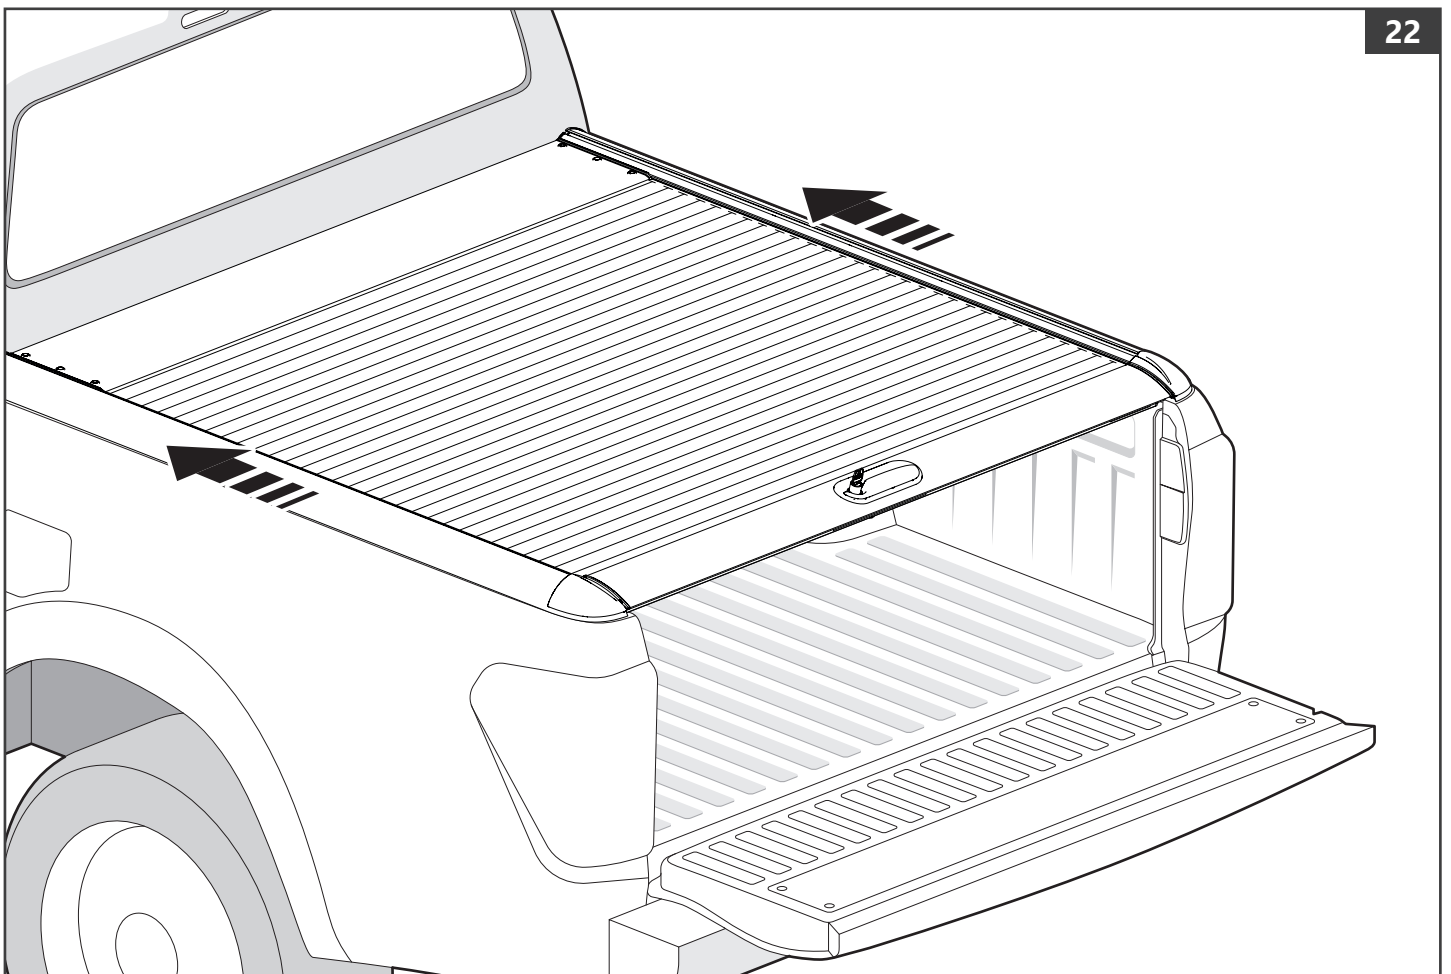

 Kit # 824 204	
<b>X</b>	<b>Y</b>
	
x 1	x 2

 Tools and materials needed				
 <p>10 mm Ø 24 mm Ø 17 mm Ø 3,5 mm</p>		<p>1 - 25 Nm</p>  <p>● 5 mm ✦ T15</p>	 <p>Rust protection Rostschutzmittel Anti-rouille Anti roest</p>	
	 <p>H<sub>2</sub>O</p>			 <p>LOCTITE 243</p>