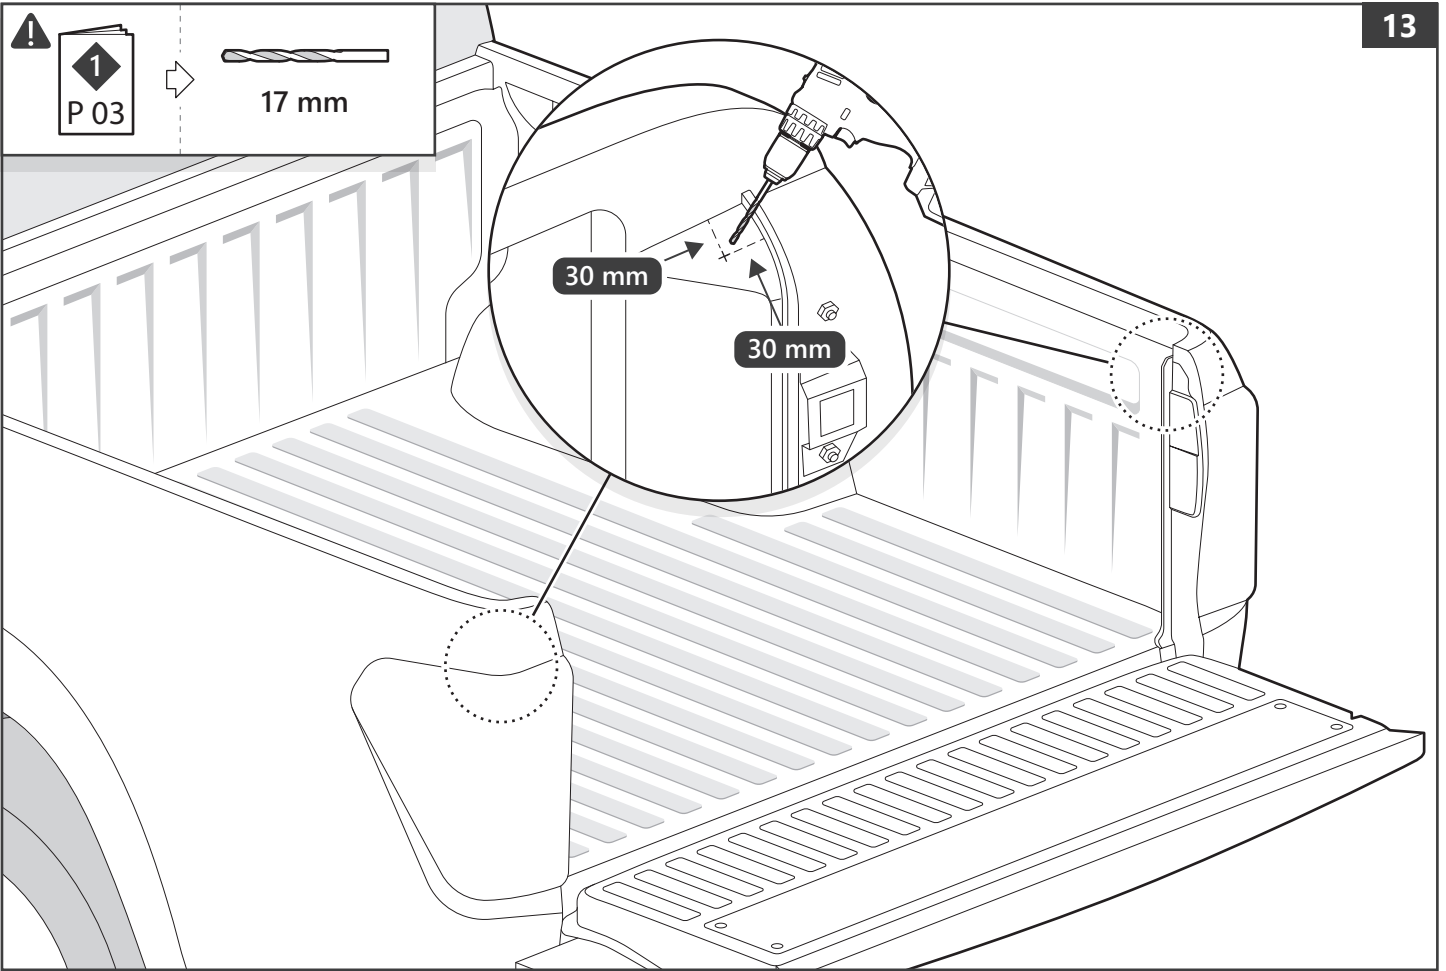

 Kit # 824 204	
<b>X</b>	<b>Y</b>
	
x 1	x 2

 Tools and materials needed				
 <p>10 mm Ø 24 mm Ø 17 mm Ø 3,5 mm</p>		<p>1 - 25 Nm</p>  <p>● 5 mm ✦ T15</p>	 <p>Rust protection Rostschutzmittel Anti-rouille Anti roest</p>	
	 <p>H<sub>2</sub>O</p>			 <p>LOCTITE 243</p>