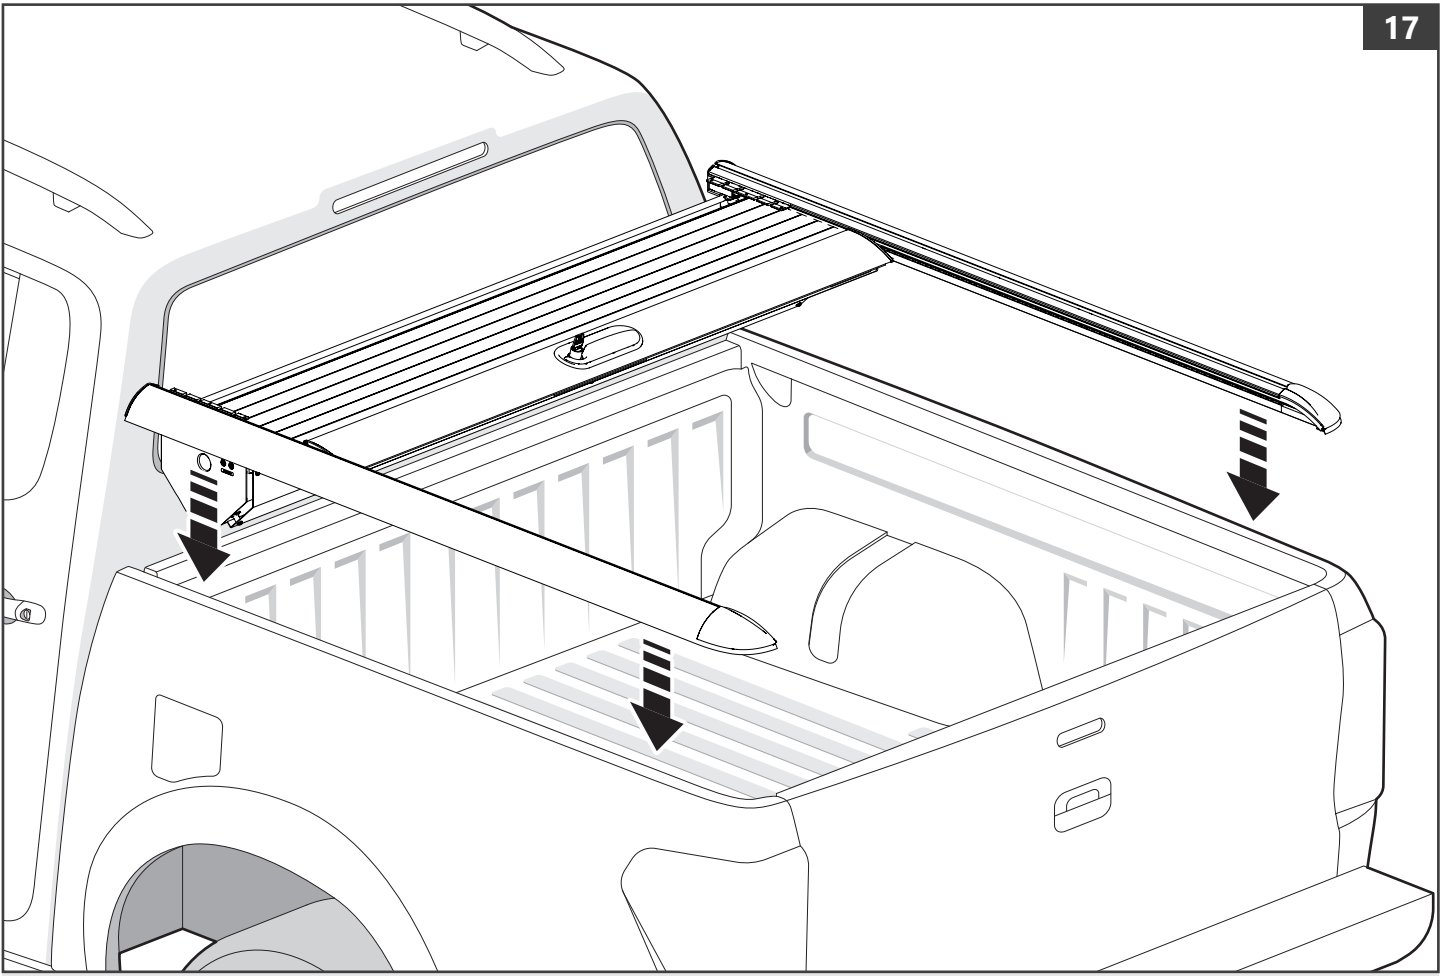

 Kit # 824 204	
<b>X</b>	<b>Y</b>
	
x 1	x 2

 Tools and materials needed				
 <p>10 mm Ø 24 mm Ø 17 mm Ø 3,5 mm</p>		<p>1 - 25 Nm</p>  <p>● 5 mm ✦ T15</p>	 <p>Rust protection Rostschutzmittel Anti-rouille Anti roest</p>	
	 <p>H<sub>2</sub>O</p>			 <p>LOCTITE 243</p>