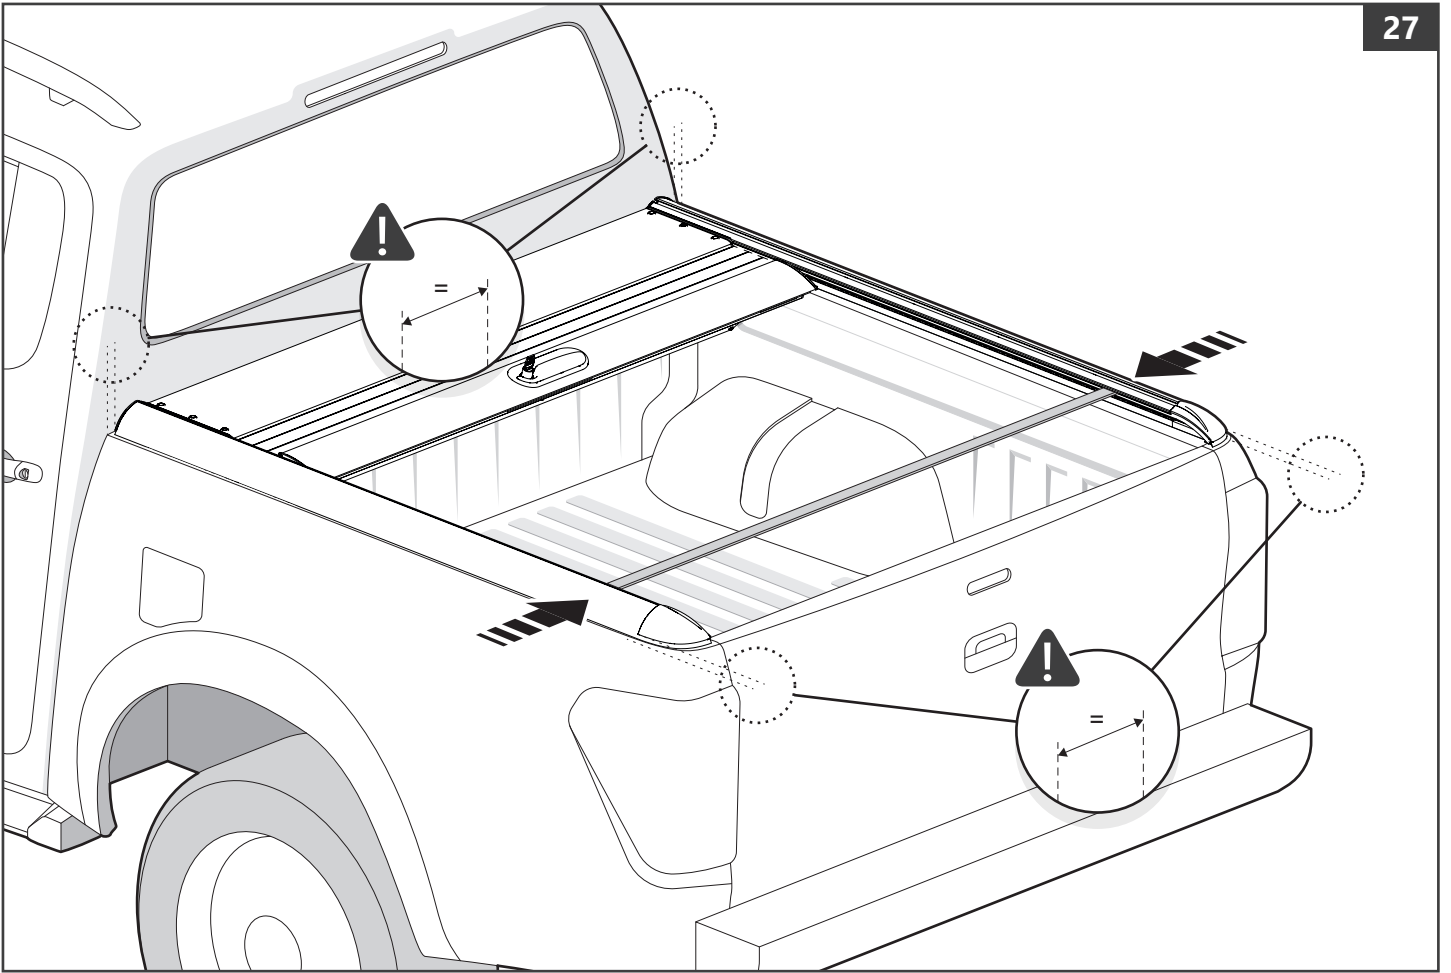

 Kit # 824 204	
<b>X</b>	<b>Y</b>
	
x 1	x 2

 Tools and materials needed				
 <p>10 mm Ø 24 mm Ø 17 mm Ø 3,5 mm</p>		<p>1 - 25 Nm</p>  <p>● 5 mm ✦ T15</p>	 <p>Rust protection Rostschutzmittel Anti-rouille Anti roest</p>	
	 <p>H<sub>2</sub>O</p>			 <p>LOCTITE 243</p>