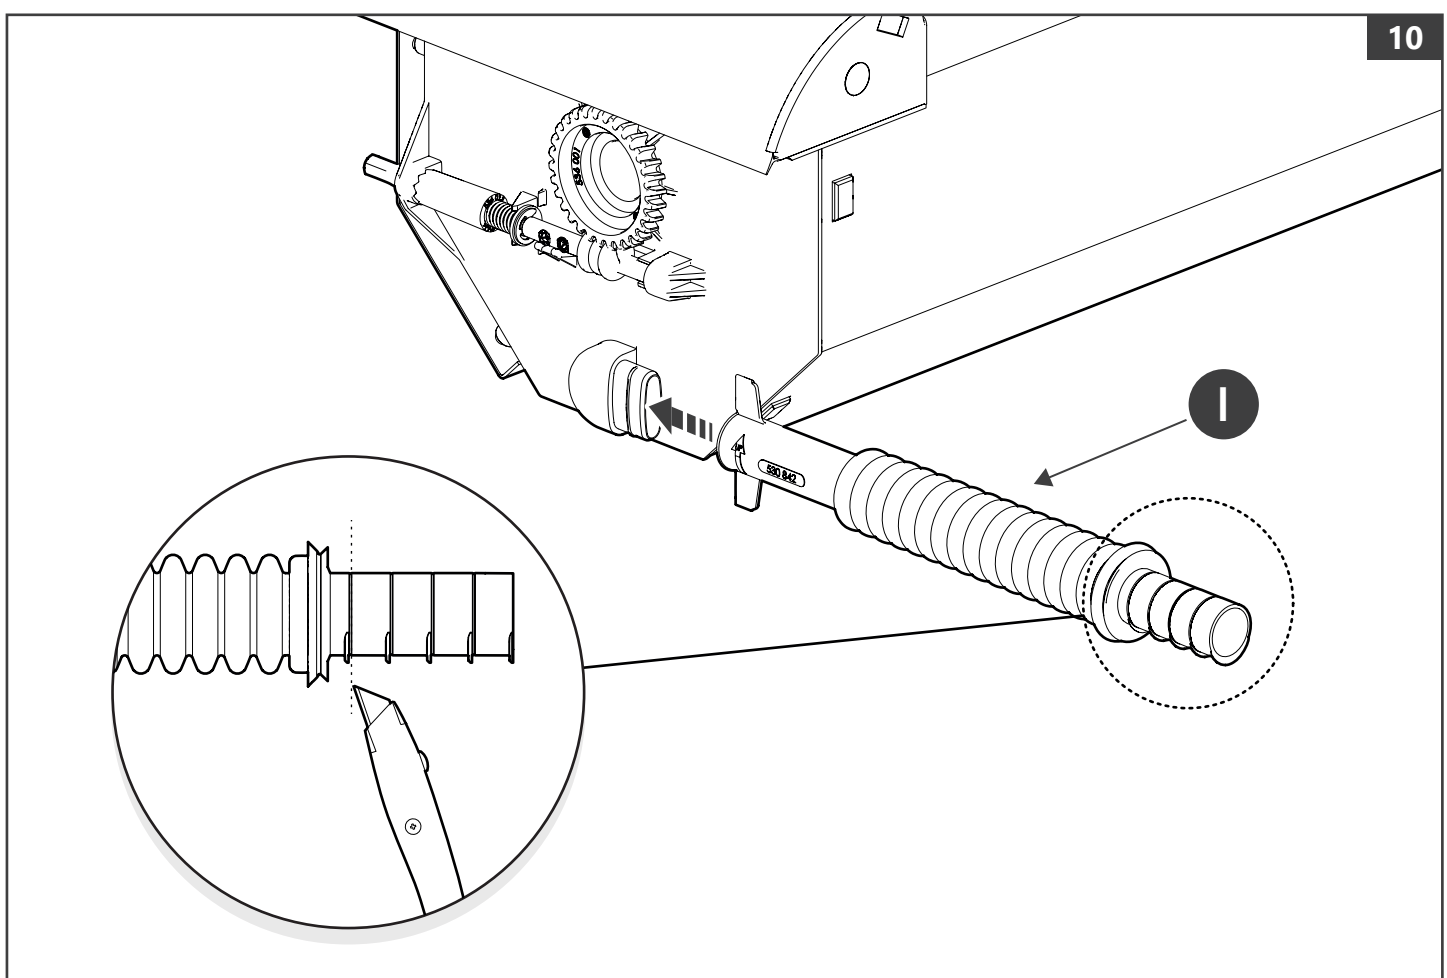

 Kit # 824 204	
<b>X</b>	<b>Y</b>
	
x 1	x 2

 Tools and materials needed				
 <p>10 mm Ø 24 mm Ø 17 mm Ø 3,5 mm</p>		<p>1 - 25 Nm</p>  <p>● 5 mm ✦ T15</p>	 <p>Rust protection Rostschutzmittel Anti-rouille Anti roest</p>	
	 <p>H<sub>2</sub>O</p>			 <p>LOCTITE 243</p>