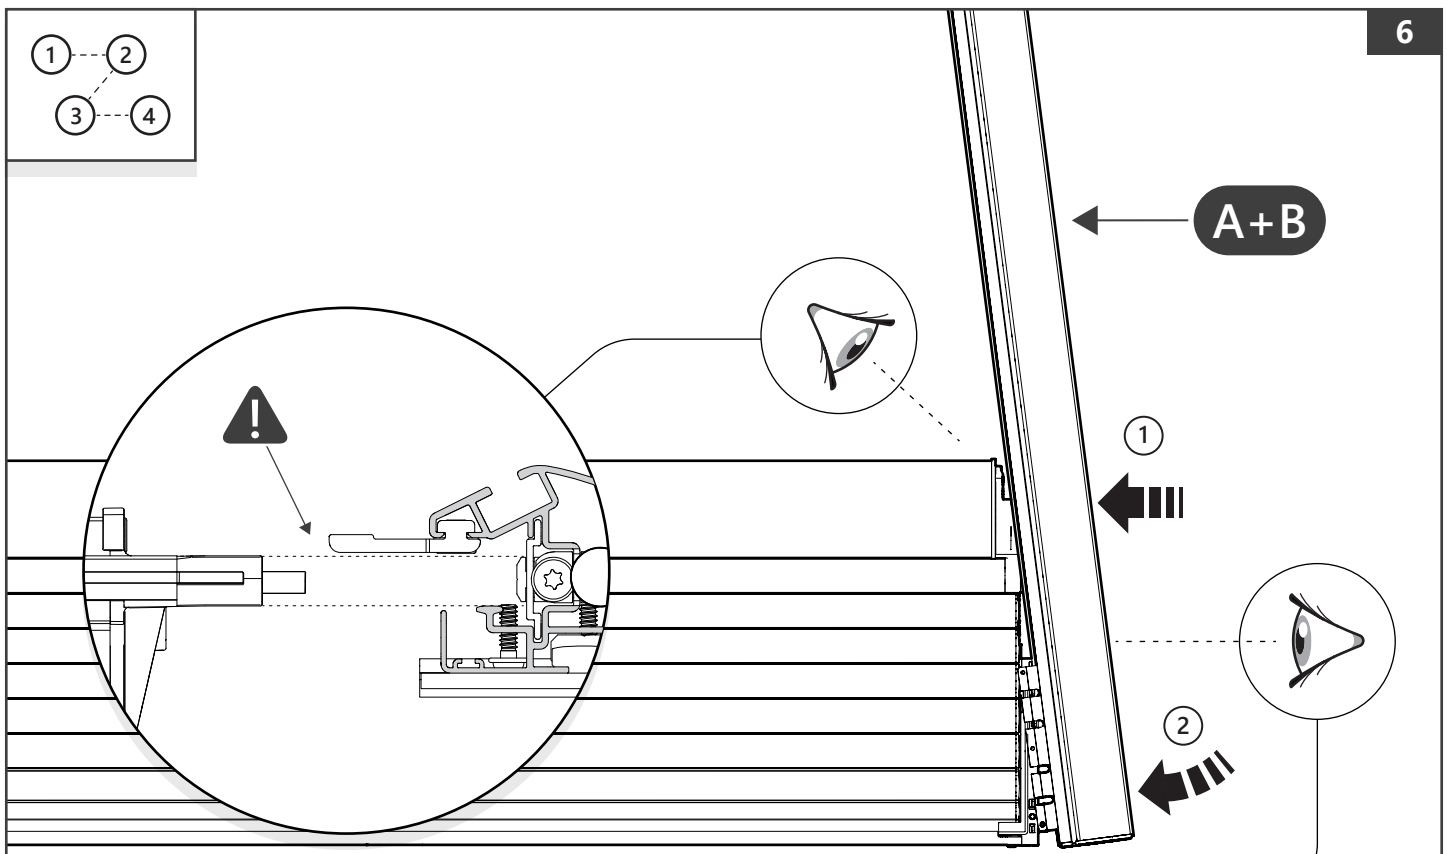

 Kit # 824 204	
<b>X</b>	<b>Y</b>
	
x 1	x 2

 Tools and materials needed				
 <p>10 mm Ø 24 mm Ø 17 mm Ø 3,5 mm</p>		<p>1 - 25 Nm</p>  <p>● 5 mm ✦ T15</p>	 <p>Rust protection Rostschutzmittel Anti-rouille Anti roest</p>	
	 <p>H<sub>2</sub>O</p>			 <p>LOCTITE 243</p>