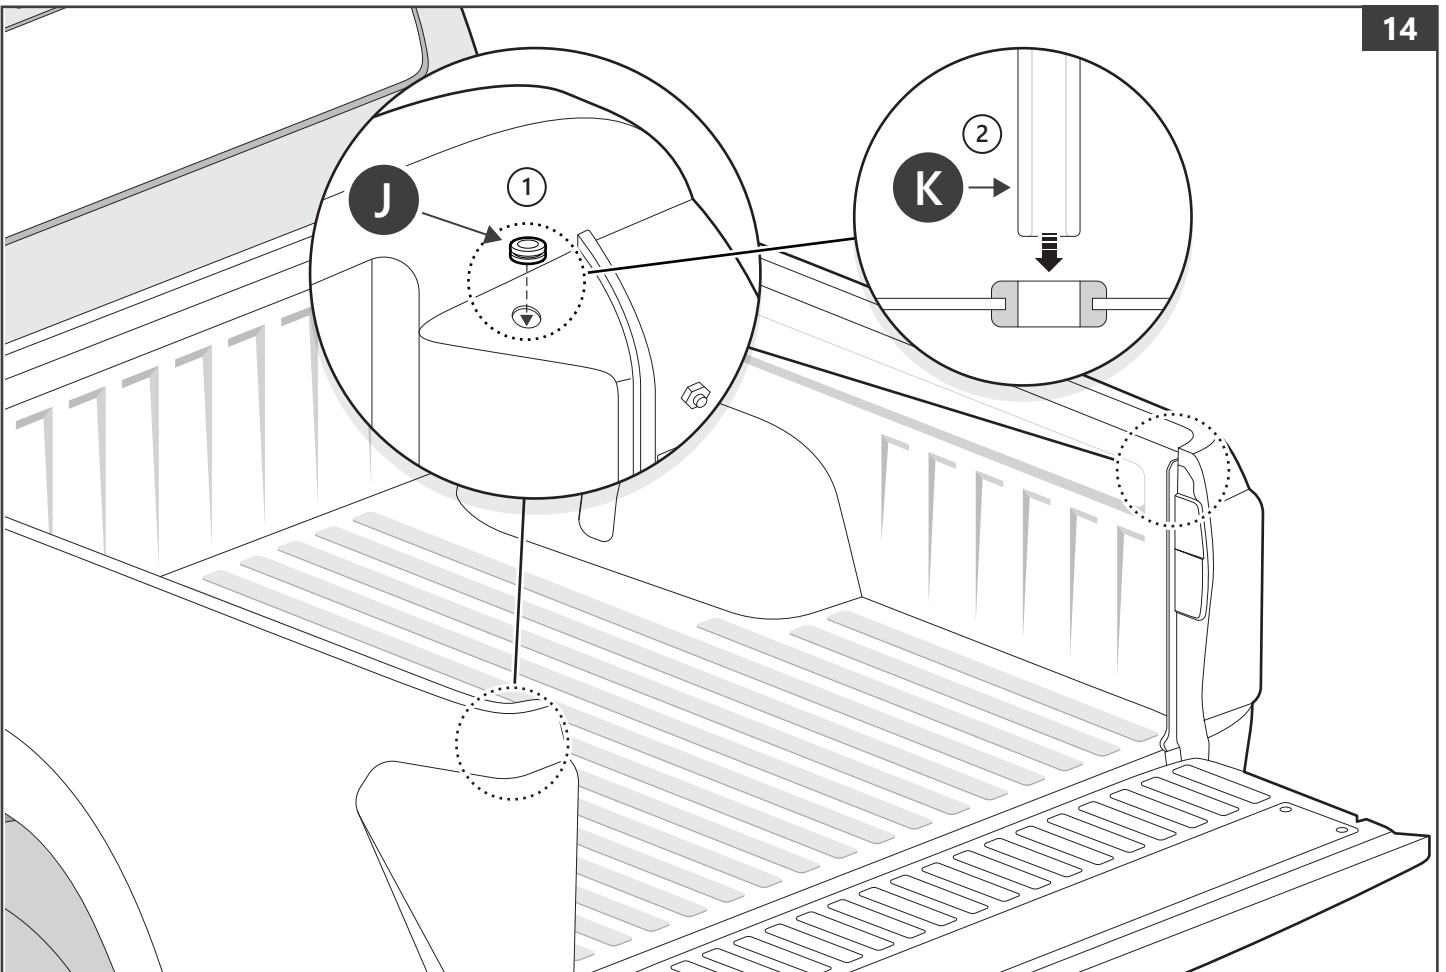

 Kit # 824 204	
<b>X</b>	<b>Y</b>
	
x 1	x 2

 Tools and materials needed				
 <p>10 mm Ø 24 mm Ø 17 mm Ø 3,5 mm</p>		<p>1 - 25 Nm</p>  <p>● 5 mm ✦ T15</p>	 <p>Rust protection Rostschutzmittel Anti-rouille Anti roest</p>	
	 <p>H<sub>2</sub>O</p>			 <p>LOCTITE 243</p>