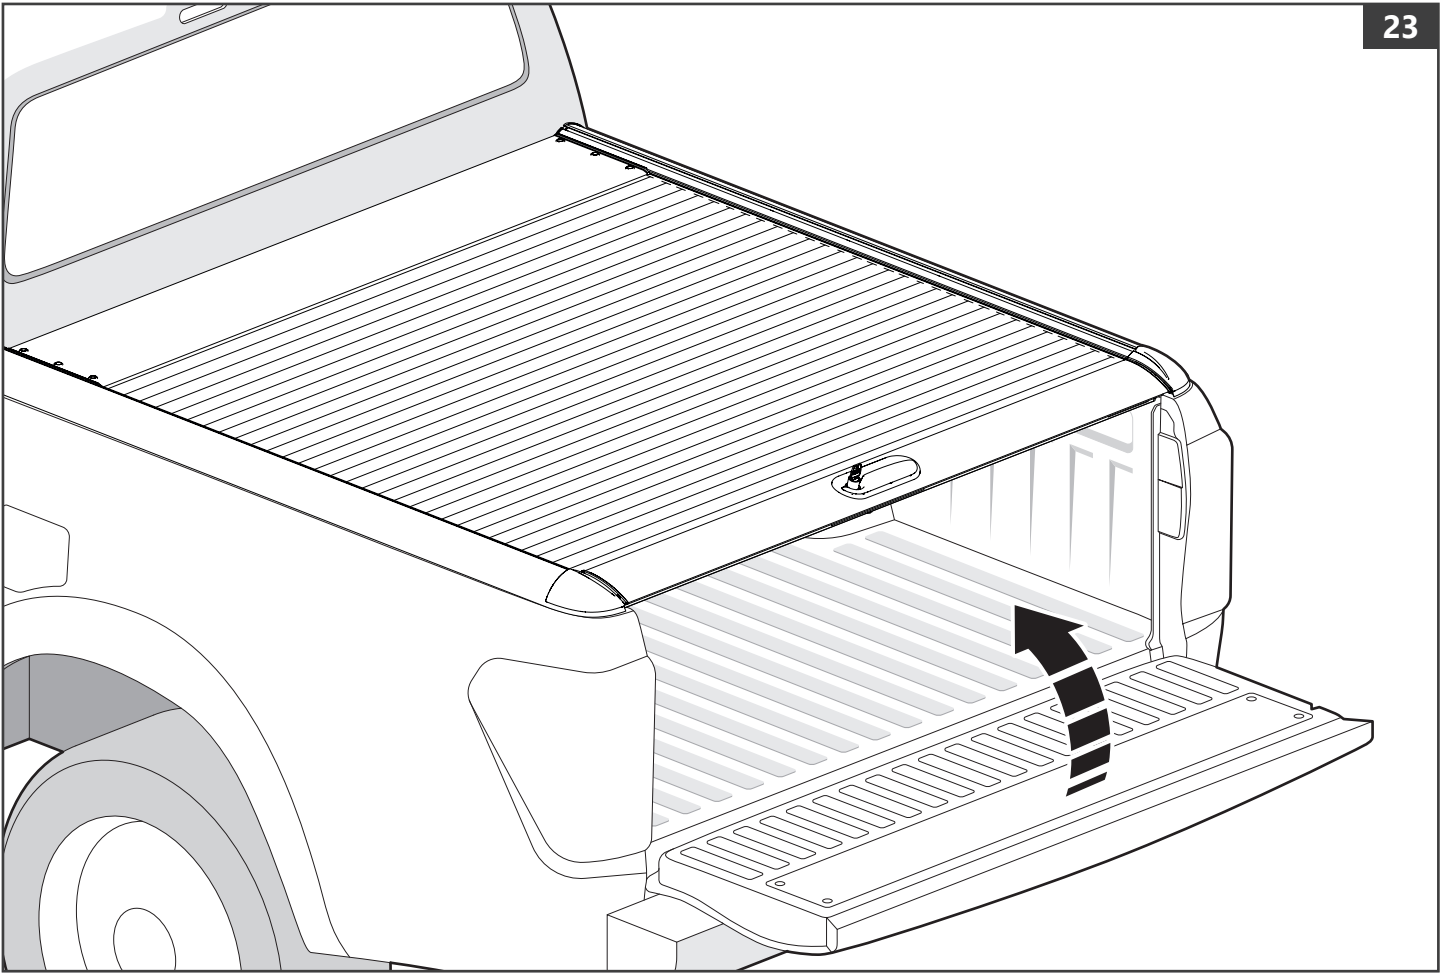

 Kit # 824 204	
<b>X</b>	<b>Y</b>
	
x 1	x 2

 Tools and materials needed				
 <p>10 mm Ø 24 mm Ø 17 mm Ø 3,5 mm</p>		<p>1 - 25 Nm</p>  <p>● 5 mm ✦ T15</p>	 <p>Rust protection Rostschutzmittel Anti-rouille Anti roest</p>	
	 <p>H<sub>2</sub>O</p>			 <p>LOCTITE 243</p>