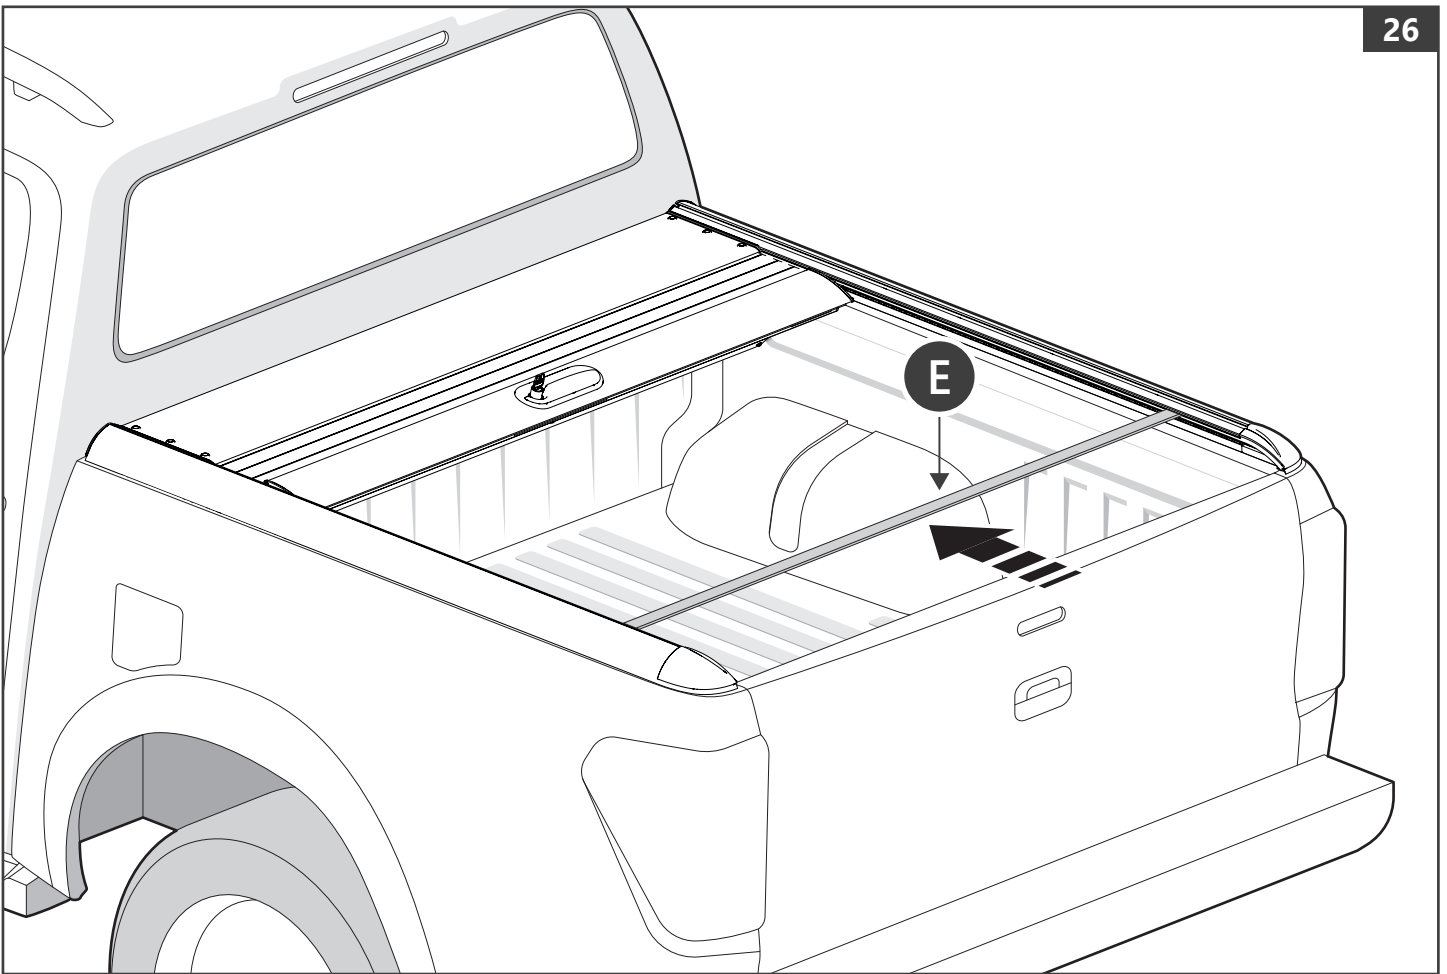

 Kit # 824 204	
<b>X</b>	<b>Y</b>
	
x 1	x 2

 Tools and materials needed				
 <p>10 mm Ø 24 mm Ø 17 mm Ø 3,5 mm</p>		<p>1 - 25 Nm</p>  <p>● 5 mm ✦ T15</p>	 <p>Rust protection Rostschutzmittel Anti-rouille Anti roest</p>	
	 <p>H<sub>2</sub>O</p>			 <p>LOCTITE 243</p>