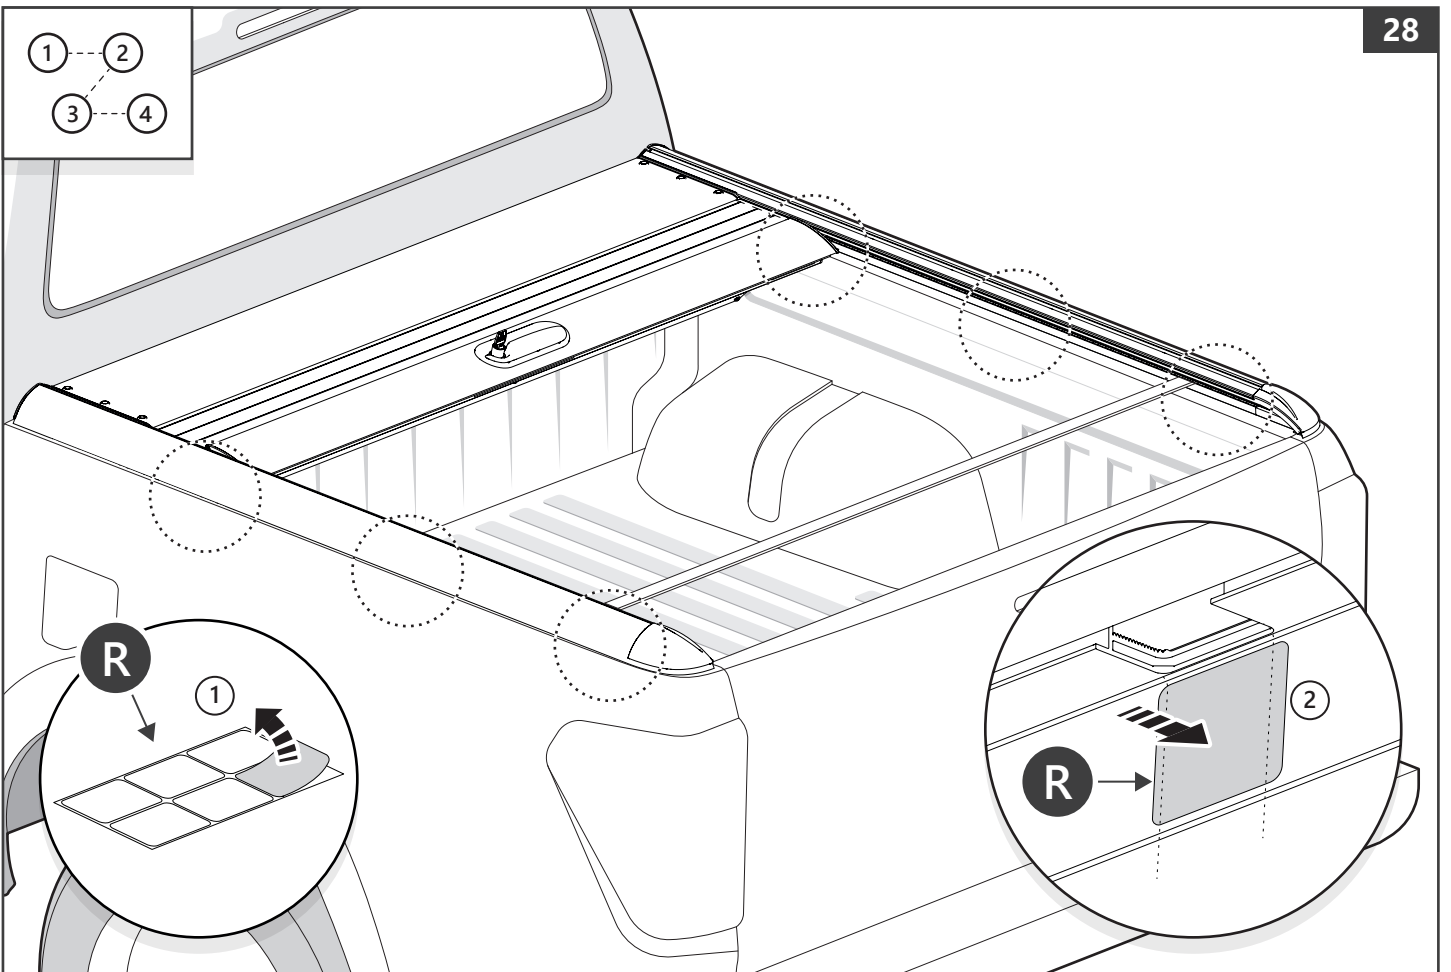

 Kit # 824 204	
<b>X</b>	<b>Y</b>
	
x 1	x 2

 Tools and materials needed				
 <p>10 mm Ø 24 mm Ø 17 mm Ø 3,5 mm</p>		<p>1 - 25 Nm</p>  <p>● 5 mm ✦ T15</p>	 <p>Rust protection Rostschutzmittel Anti-rouille Anti roest</p>	
	 <p>H<sub>2</sub>O</p>			 <p>LOCTITE 243</p>