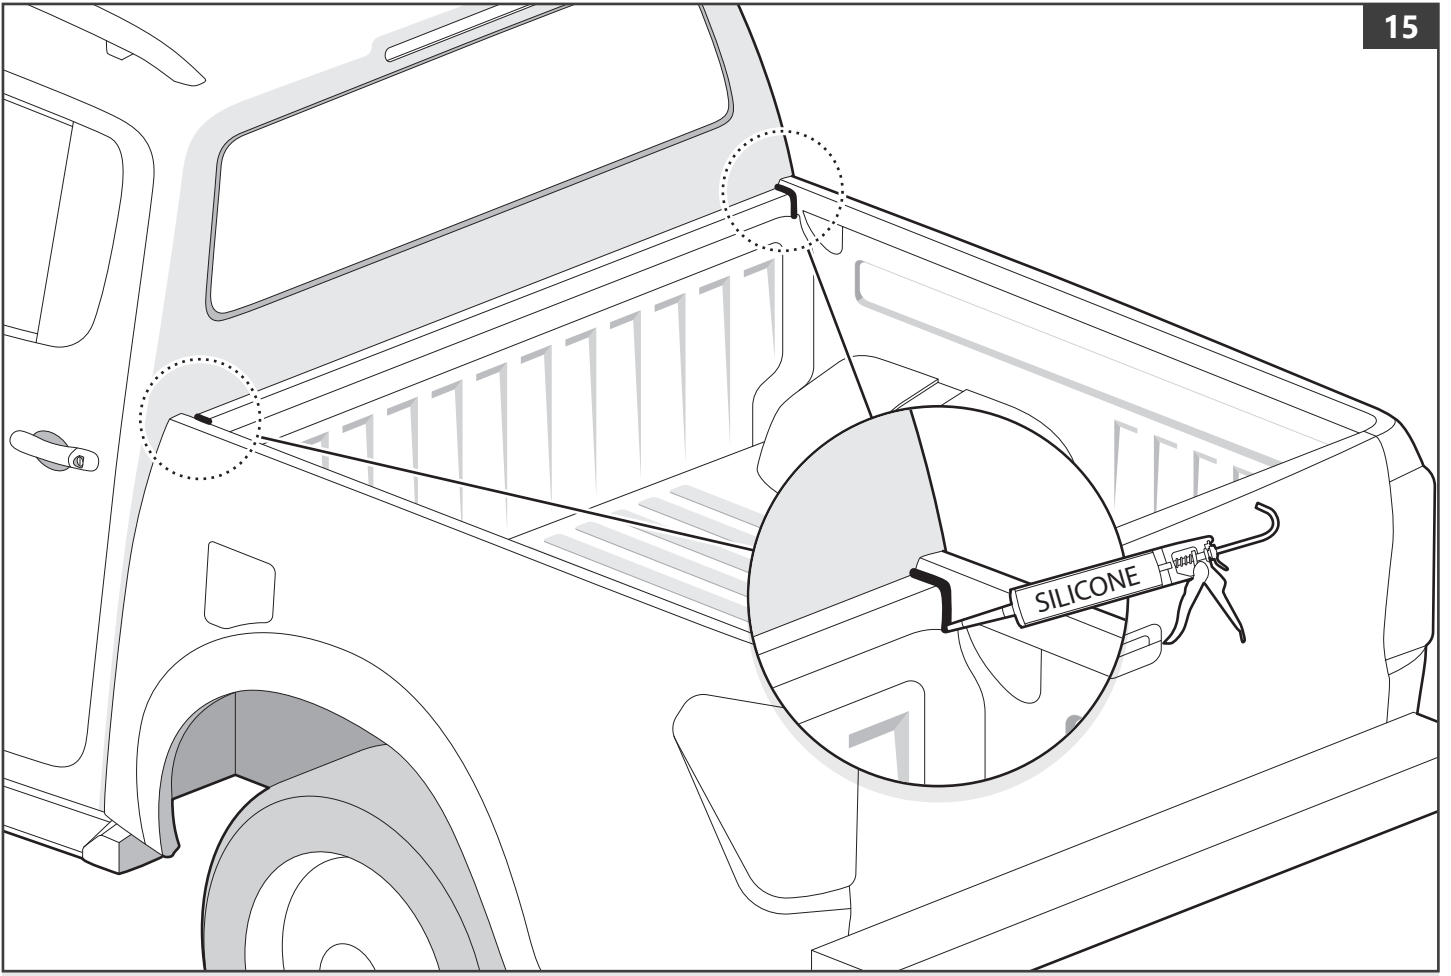

 Kit # 824 204	
<b>X</b>	<b>Y</b>
	
x 1	x 2

 Tools and materials needed				
 <p>10 mm Ø 24 mm Ø 17 mm Ø 3,5 mm</p>		<p>1 - 25 Nm</p>  <p>● 5 mm ✦ T15</p>	 <p>Rust protection Rostschutzmittel Anti-rouille Anti roest</p>	
	 <p>H<sub>2</sub>O</p>			 <p>LOCTITE 243</p>