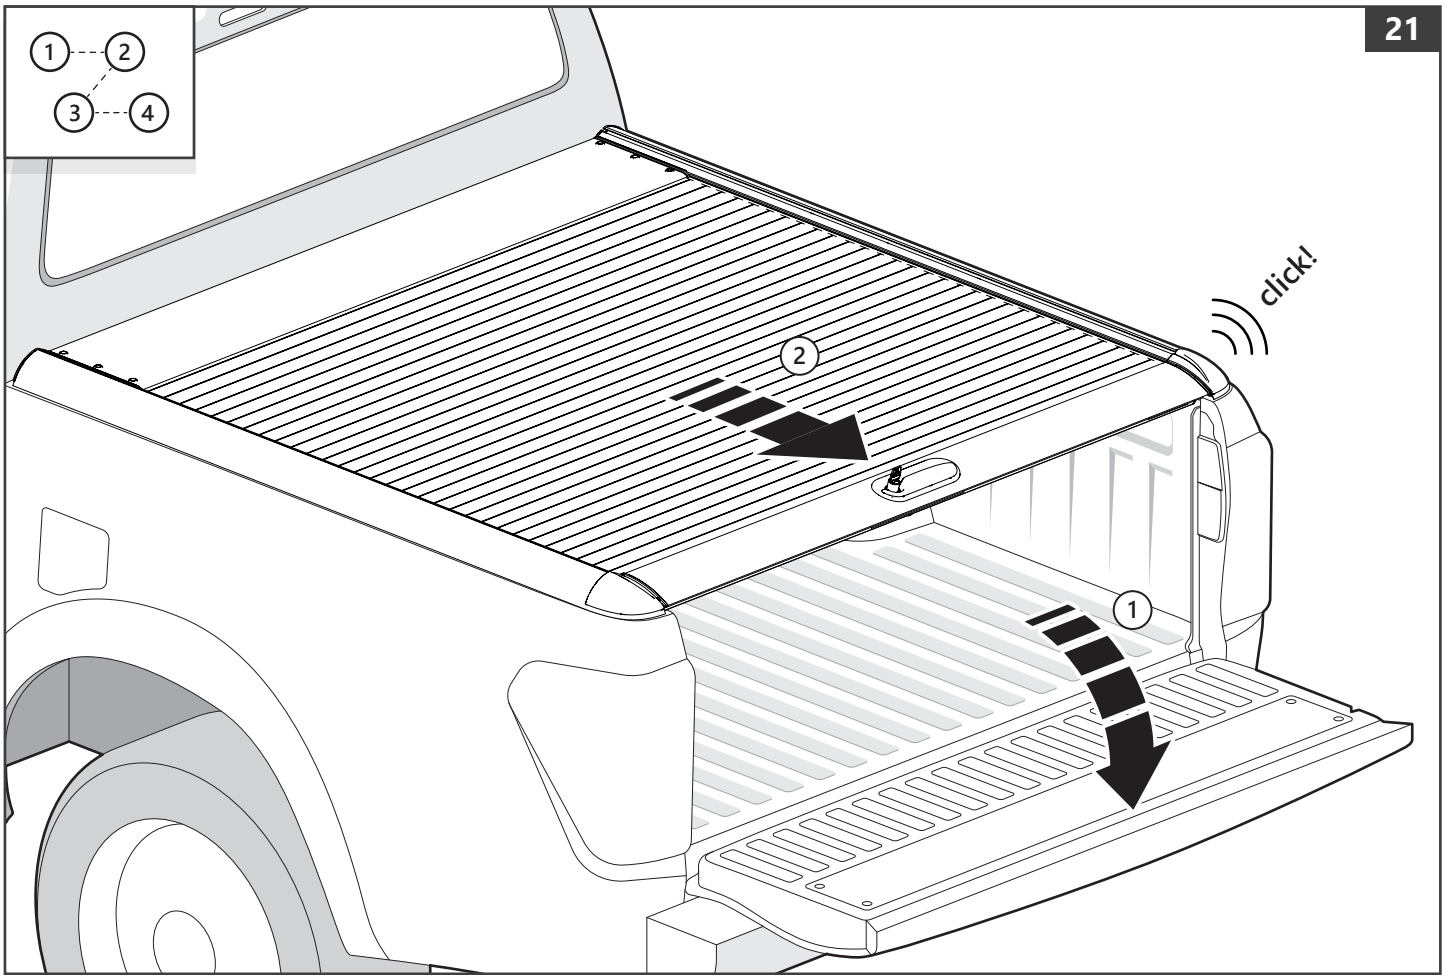

 Kit # 824 204	
<b>X</b>	<b>Y</b>
	
x 1	x 2

 Tools and materials needed				
 <p>10 mm Ø 24 mm Ø 17 mm Ø 3,5 mm</p>		<p>1 - 25 Nm</p>  <p>● 5 mm ✦ T15</p>	 <p>Rust protection Rostschutzmittel Anti-rouille Anti roest</p>	
	 <p>H<sub>2</sub>O</p>			 <p>LOCTITE 243</p>