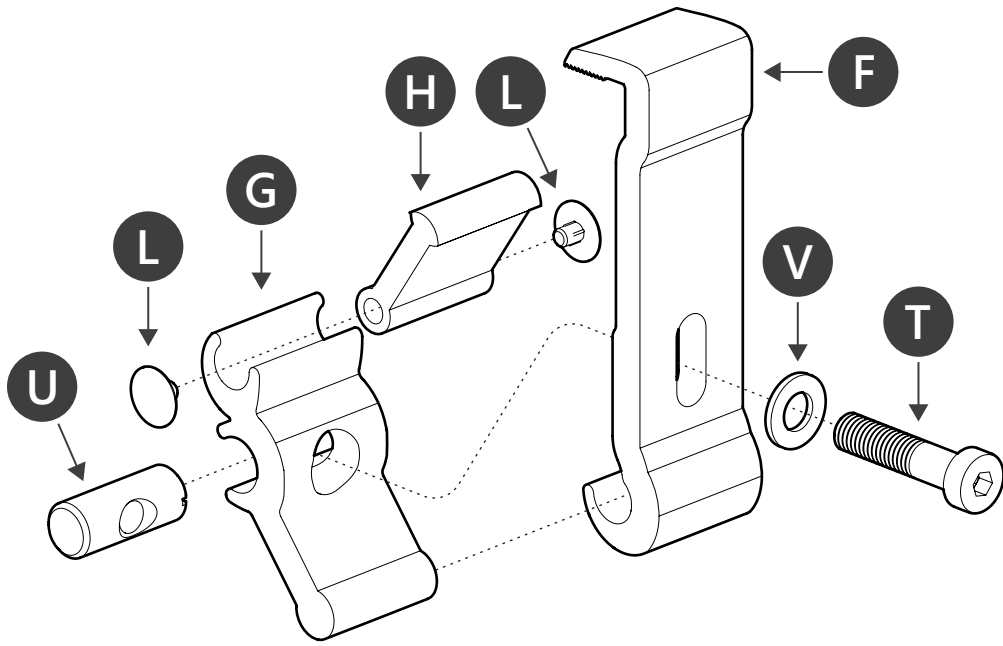

 Kit # 824 204	
<b>X</b>	<b>Y</b>
	
x 1	x 2

 Tools and materials needed				
 <p>10 mm Ø 24 mm Ø 17 mm Ø 3,5 mm</p>		<p>1 - 25 Nm</p>  <p>● 5 mm ✦ T15</p>	 <p>Rust protection Rostschutzmittel Anti-rouille Anti roest</p>	
	 <p>H<sub>2</sub>O</p>			 <p>LOCTITE 243</p>