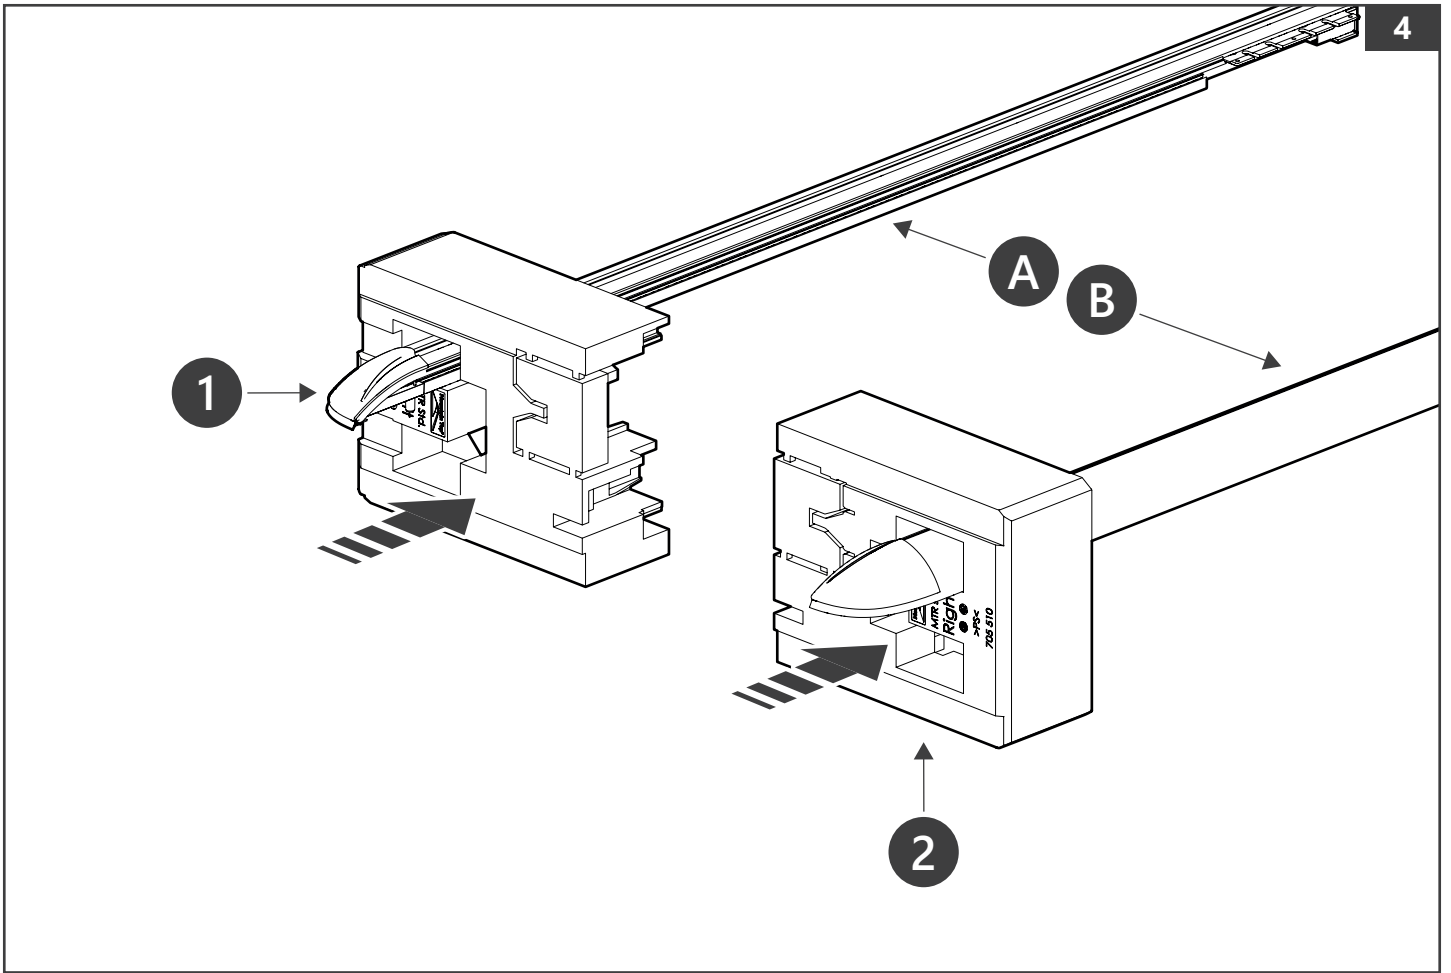

# Mountain Top® Roll

Installation manual

DOWNLOAD PDF

Parts

<p><b>A</b></p>  <p>x 1</p>	<p><b>B</b></p>  <p>x 1</p>	
<p><b>C</b></p>  <p>x 1</p>	<p><b>D</b></p>  <p>x 1</p>	<p><b>E</b></p>  <p>x 1</p>

Kit

<p><b>F</b></p>  <p>x 6</p>	<p><b>G</b></p>  <p>x 6</p>	<p><b>H</b></p>  <p>x 6</p>	<p><b>I</b></p>  <p>x 2</p>
<p><b>J</b></p>  <p>x 2</p>	<p><b>K</b></p>  <p>x 2</p>	<p><b>L</b></p>  <p>x 12</p>	<p><b>M</b></p>  <p>x 6</p>
<p><b>N</b></p>  <p>x 6</p>	<p><b>O</b></p>  <p>x 6</p>	<p><b>P</b></p>  <p>x 2</p>	<p><b>Q</b></p>  <p>x 2</p>
<p><b>R</b></p>  <p>x 1</p>	<p><b>S</b></p>  <p>x 4</p>	<p><b>T</b></p>  <p>x 6</p>	<p><b>U</b></p>  <p>x 6</p>
<p><b>V</b></p>  <p>x 6</p>	<p><b>W</b></p>  <p>x 1</p>	<p><b>Manual</b></p>  <p>x 1</p>	<p><b>TÜV</b></p>  <p>x 1</p>

 Kit # 824 204	
<b>X</b>	<b>Y</b>
	
x 1	x 2

 Tools and materials needed				
 <p>10 mm Ø 24 mm Ø 17 mm Ø 3,5 mm</p>		<p>1 - 25 Nm</p>  <p>● 5 mm ✦ T15</p>	 <p>Rust protection Rostschutzmittel Anti-rouille Anti roest</p>	
	 <p>H<sub>2</sub>O</p>			 <p>LOCTITE 243</p>