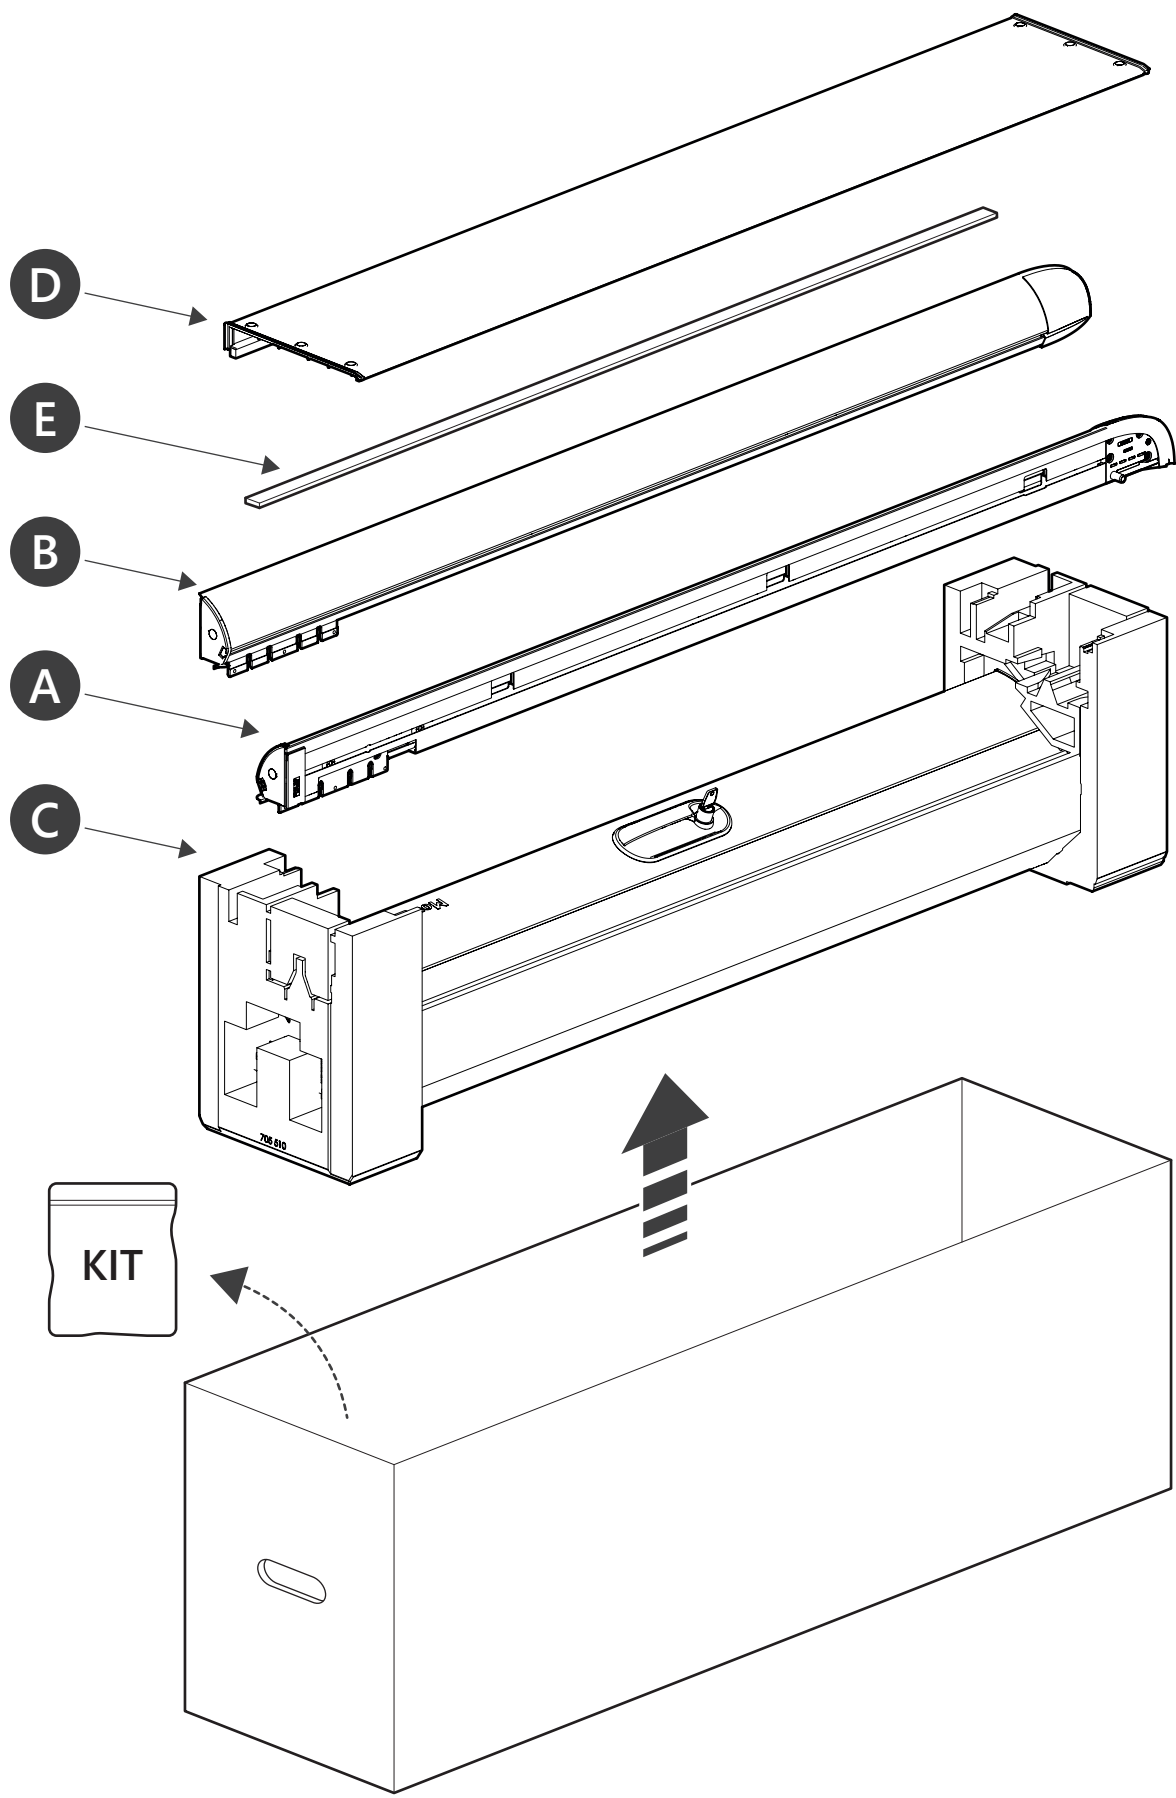

# Mountain Top® Roll

Installation manual

DOWNLOAD PDF

Parts

<p><b>A</b></p>  <p>x 1</p>	<p><b>B</b></p>  <p>x 1</p>	
<p><b>C</b></p>  <p>x 1</p>	<p><b>D</b></p>  <p>x 1</p>	<p><b>E</b></p>  <p>x 1</p>

Kit

<p><b>F</b></p>  <p>x 6</p>	<p><b>G</b></p>  <p>x 6</p>	<p><b>H</b></p>  <p>x 6</p>	<p><b>I</b></p>  <p>x 2</p>
<p><b>J</b></p>  <p>x 2</p>	<p><b>K</b></p>  <p>x 2</p>	<p><b>L</b></p>  <p>x 12</p>	<p><b>M</b></p>  <p>x 6</p>
<p><b>N</b></p>  <p>x 6</p>	<p><b>O</b></p>  <p>x 6</p>	<p><b>P</b></p>  <p>x 2</p>	<p><b>Q</b></p>  <p>x 2</p>
<p><b>R</b></p>  <p>x 1</p>	<p><b>S</b></p>  <p>x 4</p>	<p><b>T</b></p>  <p>x 6</p>	<p><b>U</b></p>  <p>x 6</p>
<p><b>V</b></p>  <p>x 6</p>	<p><b>W</b></p>  <p>x 1</p>	<p><b>Manual</b></p>  <p>x 1</p>	<p><b>TÜV</b></p>  <p>x 1</p>

 Kit # 824 204	
<b>X</b>	<b>Y</b>
	
x 1	x 2

 Tools and materials needed				
 <p>10 mm Ø 24 mm Ø 17 mm Ø 3,5 mm</p>		<p>1 - 25 Nm</p>  <p>● 5 mm ✦ T15</p>	 <p>Rust protection Rostschutzmittel Anti-rouille Anti roest</p>	
	 <p>H<sub>2</sub>O</p>			 <p>LOCTITE 243</p>