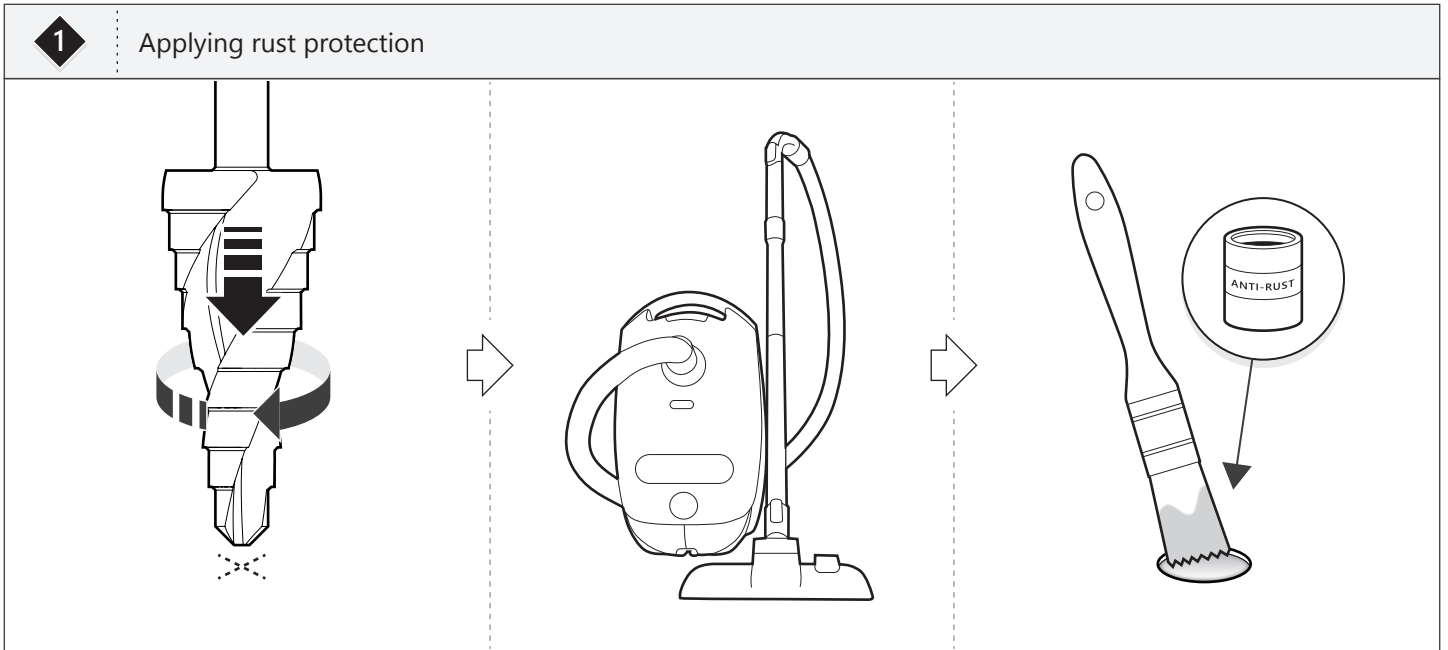

# Mountain Top® Roll

Installation manual

DOWNLOAD PDF

Parts

<p><b>A</b></p>  <p>x 1</p>	<p><b>B</b></p>  <p>x 1</p>	
<p><b>C</b></p>  <p>x 1</p>	<p><b>D</b></p>  <p>x 1</p>	<p><b>E</b></p>  <p>x 1</p>

Kit

<p><b>F</b></p>  <p>x 6</p>	<p><b>G</b></p>  <p>x 6</p>	<p><b>H</b></p>  <p>x 6</p>	<p><b>I</b></p>  <p>x 2</p>
<p><b>J</b></p>  <p>x 2</p>	<p><b>K</b></p>  <p>x 2</p>	<p><b>L</b></p>  <p>x 12</p>	<p><b>M</b></p>  <p>x 6</p>
<p><b>N</b></p>  <p>x 6</p>	<p><b>O</b></p>  <p>x 6</p>	<p><b>P</b></p>  <p>x 2</p>	<p><b>Q</b></p>  <p>x 2</p>
<p><b>R</b></p>  <p>x 1</p>	<p><b>S</b></p>  <p>x 4</p>	<p><b>T</b></p>  <p>x 6</p>	<p><b>U</b></p>  <p>x 6</p>
<p><b>V</b></p>  <p>x 6</p>	<p><b>W</b></p>  <p>x 1</p>	<p><b>Manual</b></p>  <p>x 1</p>	<p><b>TÜV</b></p>  <p>x 1</p>

 Kit # 824 204	
<b>X</b>	<b>Y</b>
	
x 1	x 2

 Tools and materials needed				
 <p>10 mm Ø 24 mm Ø 17 mm Ø 3,5 mm</p>		<p>1 - 25 Nm</p>  <p>● 5 mm ✦ T15</p>	 <p>Rust protection Rostschutzmittel Anti-rouille Anti roest</p>	
	 <p>H<sub>2</sub>O</p>			 <p>LOCTITE 243</p>