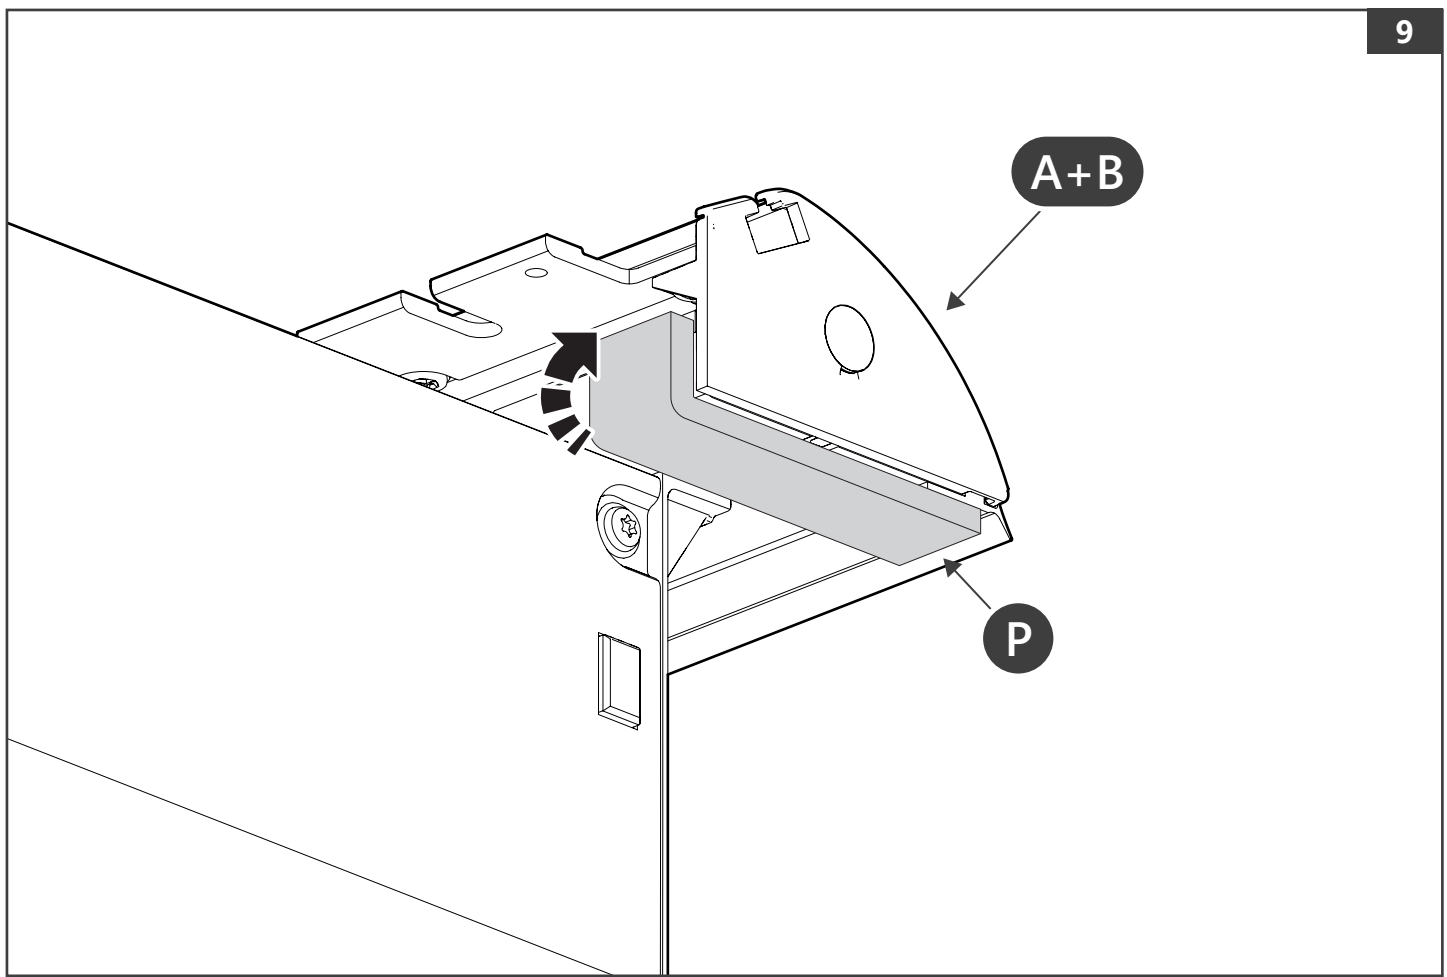

 Kit # 824 204	
<b>X</b>	<b>Y</b>
	
x 1	x 2

 Tools and materials needed				
 <p>10 mm Ø 24 mm Ø 17 mm Ø 3,5 mm</p>		<p>1 - 25 Nm</p>  <p>● 5 mm ✦ T15</p>	 <p>Rust protection Rostschutzmittel Anti-rouille Anti roest</p>	
	 <p>H<sub>2</sub>O</p>			 <p>LOCTITE 243</p>