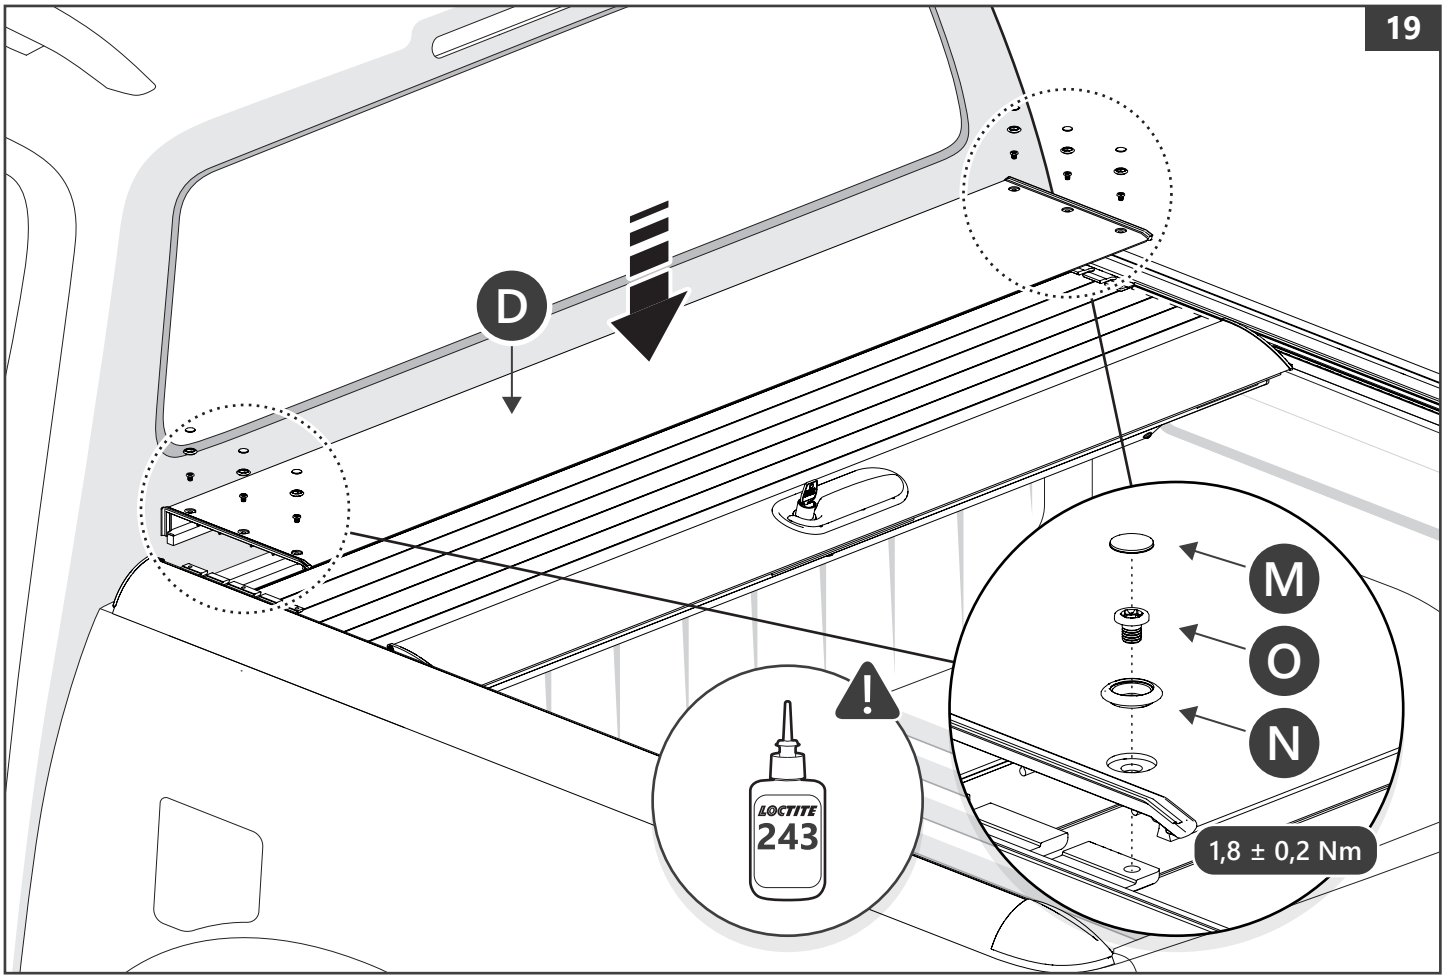

 Kit # 824 204	
<b>X</b>	<b>Y</b>
	
x 1	x 2

 Tools and materials needed				
 <p>10 mm Ø 24 mm Ø 17 mm Ø 3,5 mm</p>		<p>1 - 25 Nm</p>  <p>● 5 mm ✦ T15</p>	 <p>Rust protection Rostschutzmittel Anti-rouille Anti roest</p>	
	 <p>H<sub>2</sub>O</p>			 <p>LOCTITE 243</p>