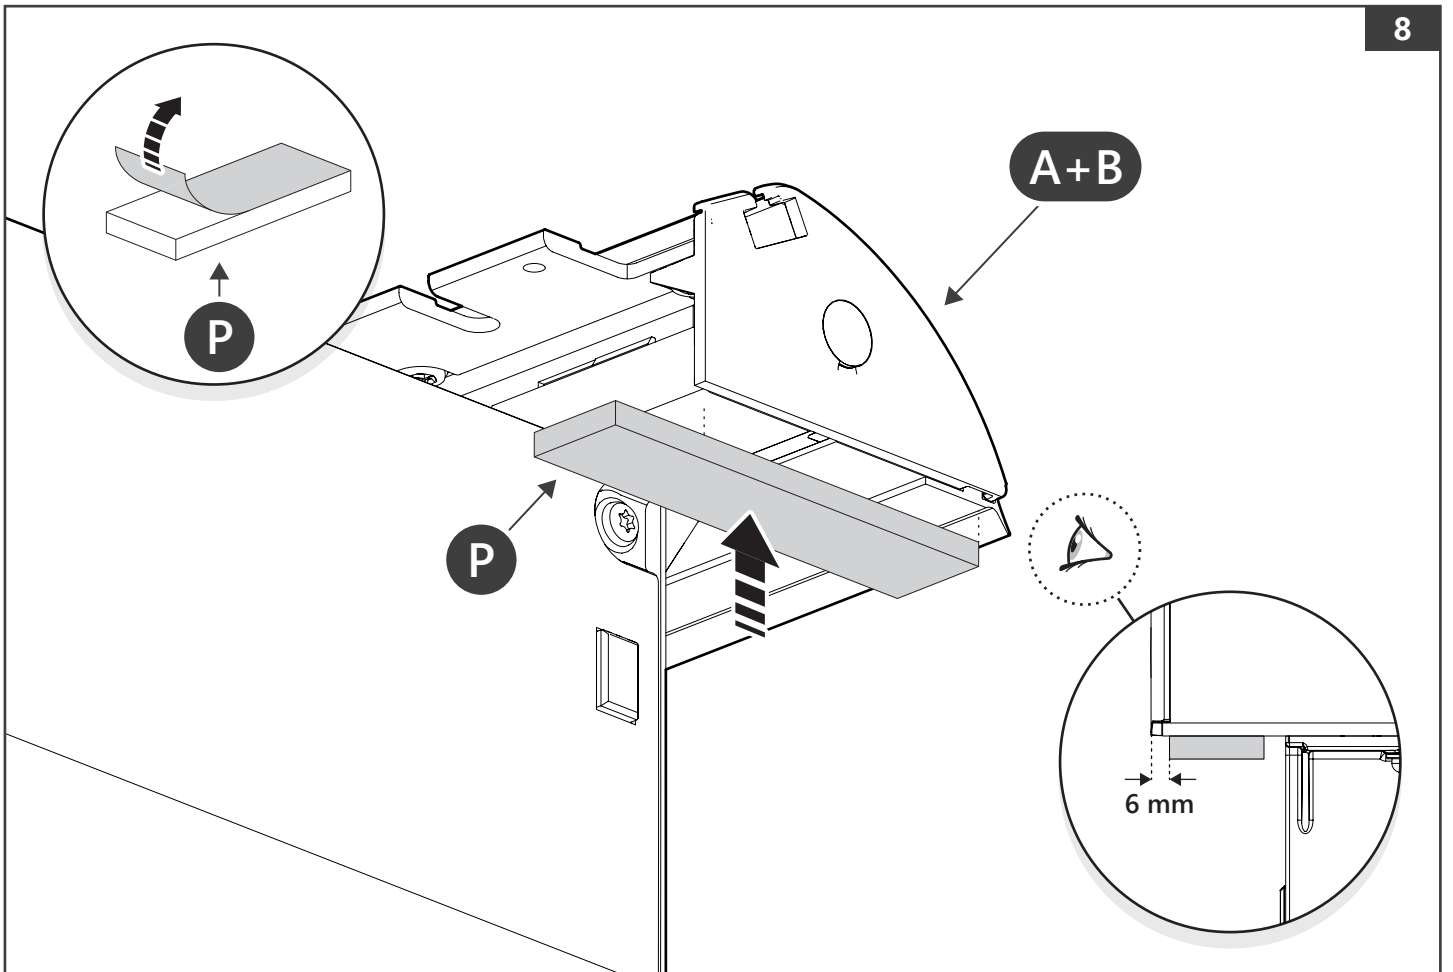

 Kit # 824 204	
<b>X</b>	<b>Y</b>
	
x 1	x 2

 Tools and materials needed				
 <p>10 mm Ø 24 mm Ø 17 mm Ø 3,5 mm</p>		<p>1 - 25 Nm</p>  <p>● 5 mm ✦ T15</p>	 <p>Rust protection Rostschutzmittel Anti-rouille Anti roest</p>	
	 <p>H<sub>2</sub>O</p>			 <p>LOCTITE 243</p>