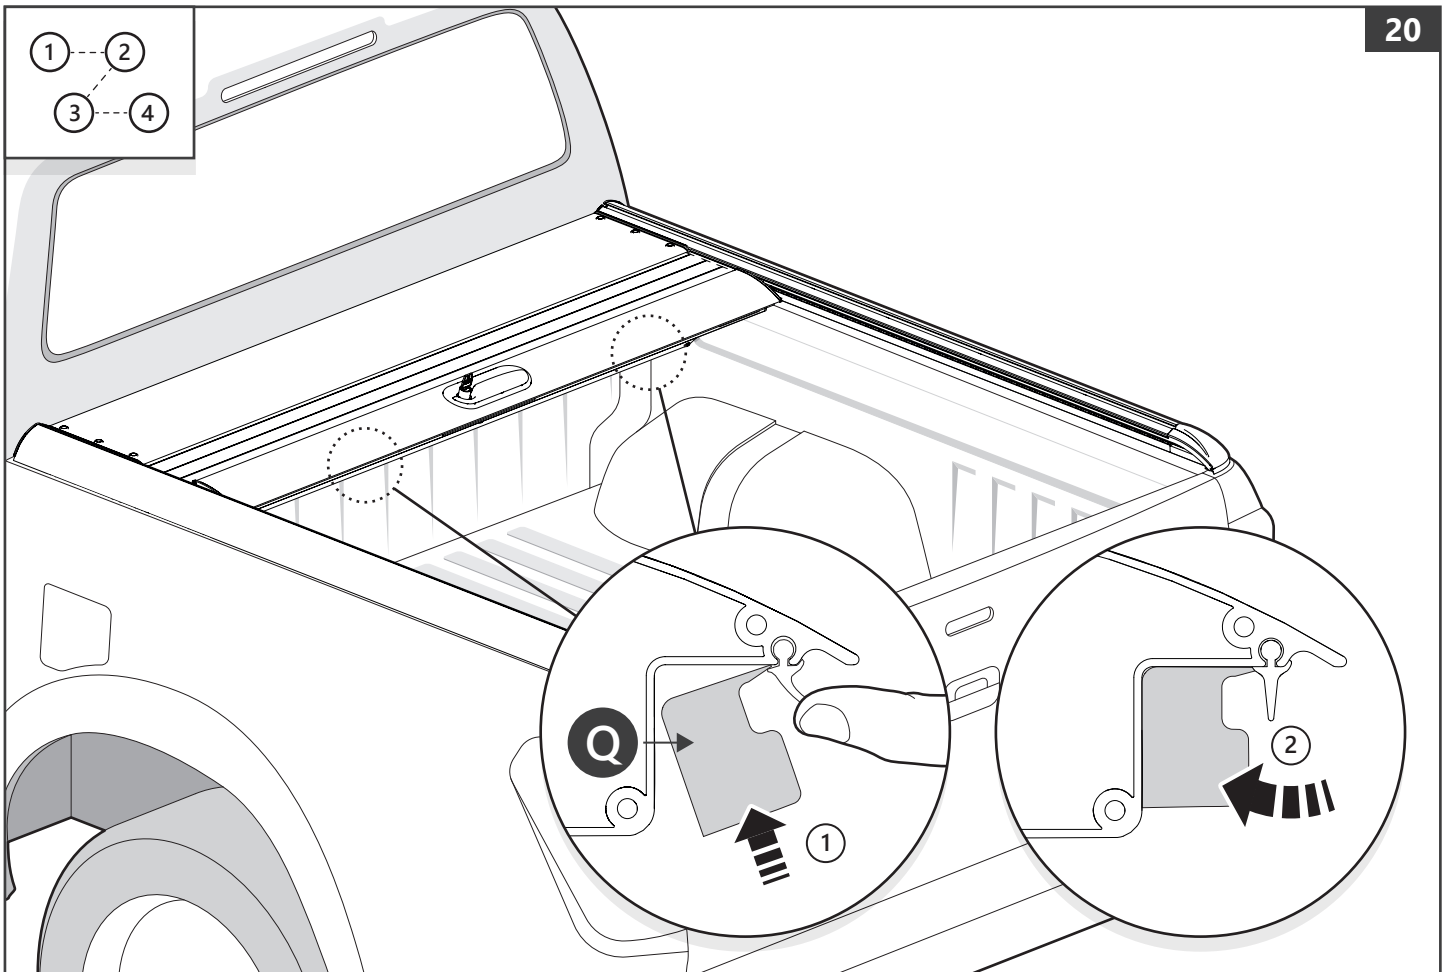

 Kit # 824 204	
<b>X</b>	<b>Y</b>
	
x 1	x 2

 Tools and materials needed				
 <p>10 mm Ø 24 mm Ø 17 mm Ø 3,5 mm</p>		<p>1 - 25 Nm</p>  <p>● 5 mm ✦ T15</p>	 <p>Rust protection Rostschutzmittel Anti-rouille Anti roest</p>	
	 <p>H<sub>2</sub>O</p>			 <p>LOCTITE 243</p>